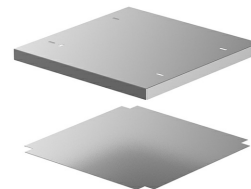

## 2RIP40

**Семейство продуктов**

**Подсемейство продуктов**

**Тип**

**Вес нетто**

**Можно использовать для**

**Можно использовать для**

Аксессуары для конвекционных печей

## Конструкция

---

**Материал**

Нержавеющая сталь