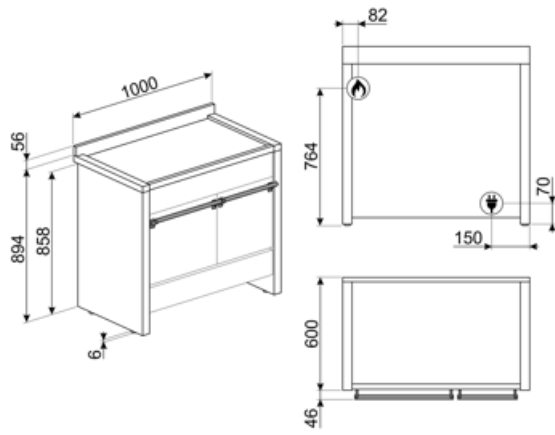

אפשרויות תנור עיקרי, תנור

טיימר	כן	טמפרטורה מינימלית	50 °C
צליל התרעה לסיום הבישול	כן	טמפרטורה מרבית	250 °C

מאפיינים טכניים של התנור המשני, תנור

הנפח הנקי של תא התנור השני	35 l	מס' כולל של זכוכיות דלתות	3
הנפח ברוטו של תא התנור השני	36 l	מס' זכוכית דלתות מחזירות חום	2
חומר תא התנור	אמייל נקי תמיד	תרמוסטט בטיחות	כן
מספר המדפים	4	מערכת קירור	משיק
סוגי מדפים	רשתות מתכת	מידות תא תנור לשימוש (ע"א X ג)	310x255x417 mm
משטח תקרה	כן	בקרת טמפרטורה	אלטרומכני
מס' נורות	1	גוף חימום תחתון - הספק	700 W
סוג נורה	להט	גוף חימום עליון - הספק	600 W
הספק נורה	25 W	אלמנט גריל - הספק	1300 W
אור כשדלת התנור פתוחה	כן	גריל גדול - הספק	2050 W
פתח דלת	פתיחה כלפי מטה	סוג גריל	חשמלי
דלת נתיקה	כן		

אפשרויות תנור נוסף, תנור

טמפרטורה מינימלית	50 °C	טמפרטורה מרבית	250 °C

אביזרים כלולים עם התנור לתנור עיקרי

רשת עם מעצור אחורי וצדי	1	רשת שתי וערב לגריל	1
מגש עמוק 20 מ"מ	1	לוחות קטליטיים	3
מגש עמוק 40 מ"מ	1		

אביזרים כלולים עם התנור לתנור משני

רשת עם מעצור אחורי וצדי	1	רשת שתי וערב לגריל	1
מגש אפייה רחב	1		

חיבור חשמלי

דירוג חיבור חשמלי	5300 W	סוג כבל חשמל	כן, שניים ושלושה שלבים
זרם	23 A	תדר	50/60 Hz
מתח	220-240 V	בלוק הדקים	3 poles
סוג כבל החשמל המותקן	כן, שלב אחד	תקע	לא