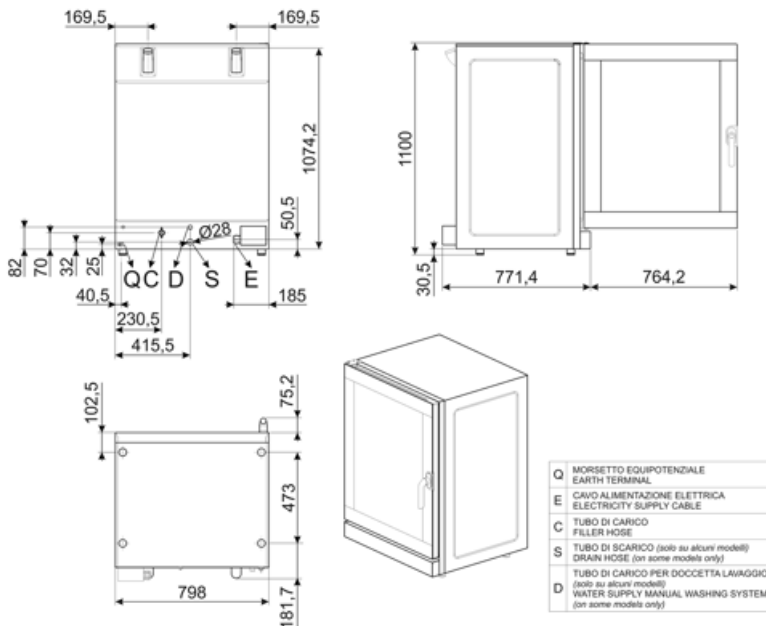

## Rakennus

Uunin sisäpuolinen materiaali	Ever Clean -emali	Vedentäyttö	Taka
Uunin mitat (PxLxK)	672x437x854mm	Jäähdytysjärjestelmä	Kyllä
Brutto tilavuus	616x431x340mm	Ajansäätö	Elektroninen ajastin
Nettobilavuus	616x431x340mm	Lämpötila-alue	50-280°C
Uunin mitat (PxLxK)	616x431x340mm	Hälytys kypsennysajan päättyessä	Kyllä
Uunin sisäpuolinen materiaali	Ruostumaton teräs	Lämpöelementti sammuu ovea avattaessa	Kyllä
Hyllyjen määrä	10	Manuaalinen turvatermostaatin palautus	Kyllä
Teline pelleille	Kromattu	Lämpötila-anturi valmistettaessa t avulla	Kyllä
Hyllyjen etäisyys	77 mm	Vedentäyttö	Kyllä
Täysin avattava viileä ovi kaksoislasilla	Kaksoislasia	Valaistus oven ollessa auki	Kyllä
Oven kiinnitys	Lateraalinen	Lamppujen lukumäärä	3 halogeenilamppua
Kahvan tyyppi	Pyörivä	Valoteho	40 W
Sisälasi	Avattava	USB-portti	Kyllä
Uunin sisäpuolinen materiaali	200 W	Vedentäyttö	Kyllä
Uunin sisäpuolinen materiaali	2850 rpm	Johdon pituus	170 cm
Uunin sisäpuolinen materiaali	1450 rpm	Takapaneeli	Galvanoitu
Kosteutusjärjestelmä joka tuulettimessa	Kyllä	Ajastinvaihtoehto	IPX3
Höyrytasot	3 + manuaalinen		