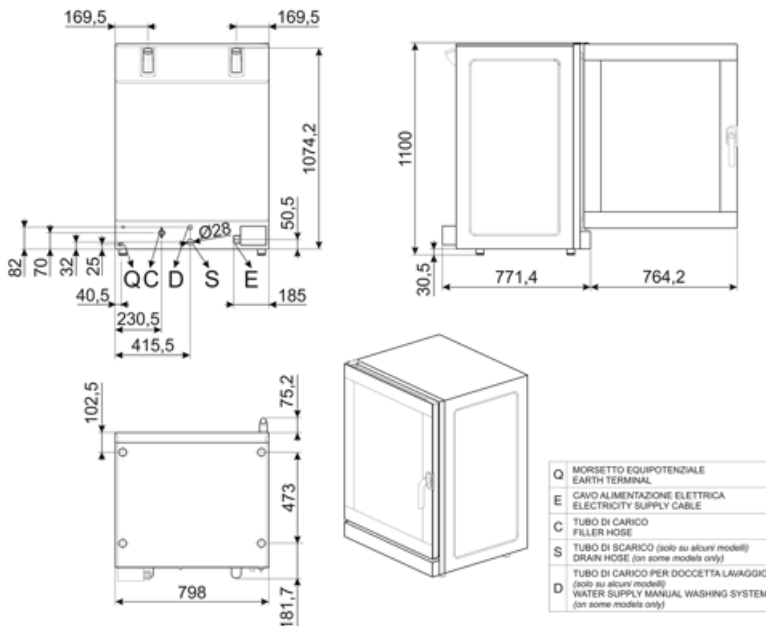

Rakennus

Uunin sisäpuolinen materiaali	Ever Clean -emali	Vedentäyttö	Taka
Uunin mitat (PxLxK)	672x437x854mm	Jäähdytysjärjestelmä	Kyllä
Brutto tilavuus	616x431x340mm	Ajansäätö	Elektroninen ajastin
Nettobilavuus	616x431x340mm	Lämpötila-alue	50-280°C
Uunin mitat (PxLxK)	616x431x340mm	Hälytys kypsennysajan päättyessä	Kyllä
Uunin sisäpuolinen materiaali	Ruostumaton teräs	Lämpöelementti sammuu ovea avattaessa	Kyllä
Hyllyjen määrä	10	Manuaalinen turvatermostaatin palautus	Kyllä
Teline pelleille	Kromattu	Lämpötila-anturi valmistettaessa t avulla	Kyllä
Hyllyjen etäisyys	77 mm	Vedentäyttö	Kyllä
Täysin avattava viileä ovi kaksoislasilla	Kaksoislasia	Valaistus oven ollessa auki	Kyllä
Oven kiinnitys	Lateraalinen	Lamppujen lukumäärä	3 halogeenilamppua
Kahvan tyyppi	Pyörivä	Valoteho	40 W
Sisälasi	Avattava	USB-portti	Kyllä
Uunin sisäpuolinen materiaali	200 W	Vedentäyttö	Kyllä
Uunin sisäpuolinen materiaali	2850 rpm	Johdon pituus	170 cm
Uunin sisäpuolinen materiaali	1450 rpm	Takapaneeli	Galvanoitu
Kosteutusjärjestelmä joka tuulettimessa	Kyllä	Ajastinvaihtoehto	IPX3
Höyrytasot	3 + manuaalinen		