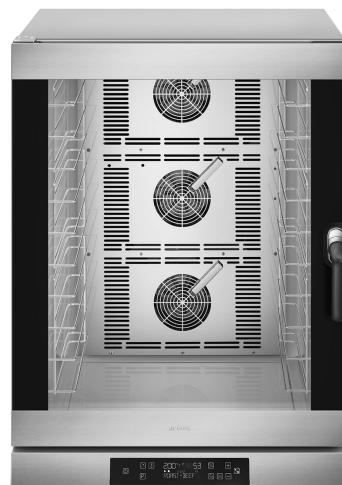

# ALFA1035EHDS

Produktgruppe	Stekeovner
Underkategori	Konveksjonsovn 600 x 400 mm - GN1/1
Ovntype	Konveksjonsovn med fukting
Elektrisk tilkobling	400 V 3N~ / 23A / 16 kW / 50-60 Hz
Wifi-forbindelse	Ikke tilgjengelig
Dybde åpen dør	1536 mm
Justerbare føtter	Ja
Nettovekt (kg)	102.000 kg
Produktmål BxDxH	798x772x1100 mm
EAN-kode	8017709278199

## Estetisk linje

Farge	Rustfritt stål	Led farge	Hvit
Dør med striper i rustfritt stål	Ja	Frontpanel	Ja
Displaytype	Ja	Logo	Smeg trykt

## Funksjoner

Hengsel høyre side	ALFA1035EHDSR	Kombinerbar hett	K4610X
--------------------	---------------	------------------	--------

## Konstruksjon

Ovnmaterialer	Rustfritt stål / glass / plast	Vann opplasting	Bak
Mål, kammer	672x437x854mm	Kjølesystem	Ja
Bruttovolum	289,8 lit	Timer-type	Elektrisk
Nettovolum	258,9 lit	Temperaturområde	50-280°C
Innvendig nettovolum	199,1 lit	Alarm steking ferdig	Ja
Materiale, kammer	Rustfritt stål	Sikkerhetsbryter med åpen dør	Ja
Antall hyller	10	Manuell tilbakestilling av sikkerhetstermostat	Ja
Støtte til bretttramme	Krom	Predisposisjon for steketermometer $\Delta$ t	Ja
Hylleavstand	77 mm	Vann opplasting	Ja
Dørkonstruksjon	Dobbelglass	Lysbryter med åpen dør	Ja
Dør åpning type	Side	Illuminazione	3 halogenlamper
Type håndtak	Roterende	Lyseffekt	40 W
Bevegelig glass	Kan åpnes med hengsler	USB-port	Ja
Motorhastighet	200 W	Vann opplasting	Ja
Viftehastighet rpm standard	2850 rpm	Lengde på kabel	170 cm
Viftehastighet ved lav hastighet	1450 rpm	Panel bak	Galvanisert
Vanninnsprøyting på hver vifte	Ja	IPX-vern	IPX3
Damp assisterte nivåer	5 + manuell		