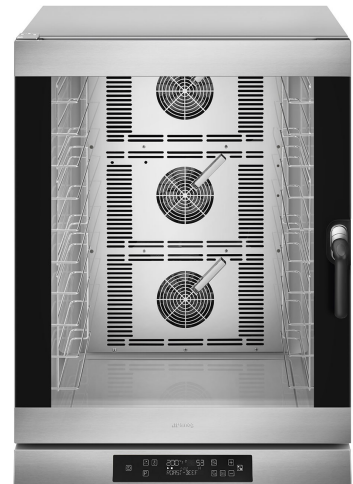

ALFA1035EHDS

Produktgruppe	Stekeovner
Underkategori	Konveksjonsovn 600 x 400 mm - GN1/1
Ovntype	Konveksjonsovn med fukting
Elektrisk tilkobling	400 V 3N~ / 23A / 16 kW / 50-60 Hz
Wifi-forbindelse	Ikke tilgjengelig
Dybde åpen dør	1536 mm
Justerbare føtter	Ja
Nettovekt (kg)	102,000 kg
Produktmål BxDxH	798x772x1100 mm
EAN-kode	8017709278199

Distribution

Løsninger	Kaffebarer/vinbarer; Hoteller; Restauranter/puber; Bakeri/Konditori; Frossenbakstindustri; Mathandel	Anbefalt for	Bakeri
-----------	---	--------------	--------

Estetisk linje

Farge	Rustfritt stål	Led farge	Hvit
Dør med striper i rustfritt stål	Ja	Frontpanel	Ja
Displaytype	Ja	Logo	Smeg trykt

Kontroller

Oppskriftnummer	99	Skorsteinsregulering	Ja
Innstillingsområde timerfunksjon	1-99 minutter + endeløs	Haccp-data	Ja
Trinnvis tilberedning	9		

Funksjoner

Hengsel høyre side	ALFA1035EHDSR	Kombinerbar hett	K4610X
--------------------	---------------	------------------	--------

Konstruksjon

Ovnmaterialer	Rustfritt stål / glass / plast	Vann opplasting	Bak
Mål, kammer	672x437x854mm	Kjølesystem	Ja
Bruttovolum	289,8 lit	Timer-type	Elektrisk
Nettovolum	258,9 lit	Temperaturområde	50-280°C
Innvendig nettovolum	199,1 lit	Alarm steking ferdig	Ja
Materiale, kammer	Rustfritt stål	Sikkerhetsbryter med åpen dør	Ja
Antall hyller	10	Manuell tilbakestilling av sikkerhetstermostat	Ja
Støtte til bretttramme	Krom	Predisposisjon for steketermometer Δ t	Ja
Hylleavstand	77 mm	Vann opplasting	Ja
Dørkonstruksjon	Dobbelglass	Lysbryter med åpen dør	Ja
Dør åpning type	Side	Illuminazione	3 halogenlamper
Type håndtak	Roterende	Lyseffekt	40 W
Bevegelig glass	Kan åpnes med hengsler	USB-port	Ja
Motorhastighet	200 W	Vann opplasting	Ja
Viftehastighet rpm standard	2850 rpm	Lengde på kabel	170 cm
Viftehastighet ved lav hastighet	1450 rpm	Panel bak	Galvanisert
Vanninnsprøyting på hver vifte	Ja	IPX-vern	IPX3
Damp assisterte nivåer	5 + manuell		