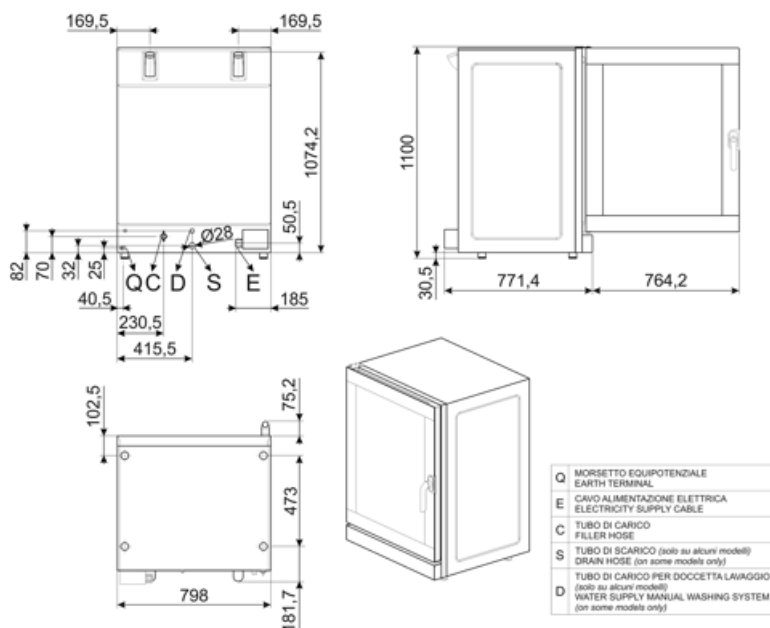

Kontroller

Oppskriftnummer	99	Skorsteinsregulering	Ja
Innstillingsområde timerfunksjon	1-99 minutter + endeløs	Haccp-data	Ja
Trinnvis tilberedning	9		

Funksjoner

Hengsel høyre side	ALFA1035EHDSR	Kombinerbar hett	K4610X
--------------------	---------------	------------------	--------

Konstruksjon

Ovnmaterialer	Rustfritt stål / glass / plast	Vann opplasting	Bak
Mål, kammer	672x437x854mm	Kjølesystem	Ja
Bruttovolum	289,8 lit	Timer-type	Elektrisk
Nettovolum	258,9 lit	Temperaturområde	50-280°C
Innvendig nettovolum	199,1 lit	Alarm steking ferdig	Ja
Materiale, kammer	Rustfritt stål	Sikkerhetsbryter med åpen dør	Ja
Antall hyller	10	Manuell tilbakestilling av sikkerhetstermostat	Ja
Støtte til bretttramme	Krom	Predisposisjon for steketermometer Δ t	Ja
Hylleavstand	77 mm	Vann opplasting	Ja
Dørkonstruksjon	Dobbelglass	Lysbryter med åpen dør	Ja
Dør åpning type	Side	Illuminazione	3 halogenlamper
Type håndtak	Roterende	Lyseffekt	40 W
Bevegelig glass	Kan åpnes med hengsler	USB-port	Ja
Motorhastighet	200 W	Vann opplasting	Ja
Viftehastighet rpm standard	2850 rpm	Lengde på kabel	170 cm
Viftehastighet ved lav hastighet	1450 rpm	Panel bak	Galvanisert
Vanninnsprøyting på hver vifte	Ja	IPX-vern	IPX3
Damp assisterte nivåer	5 + manuell		