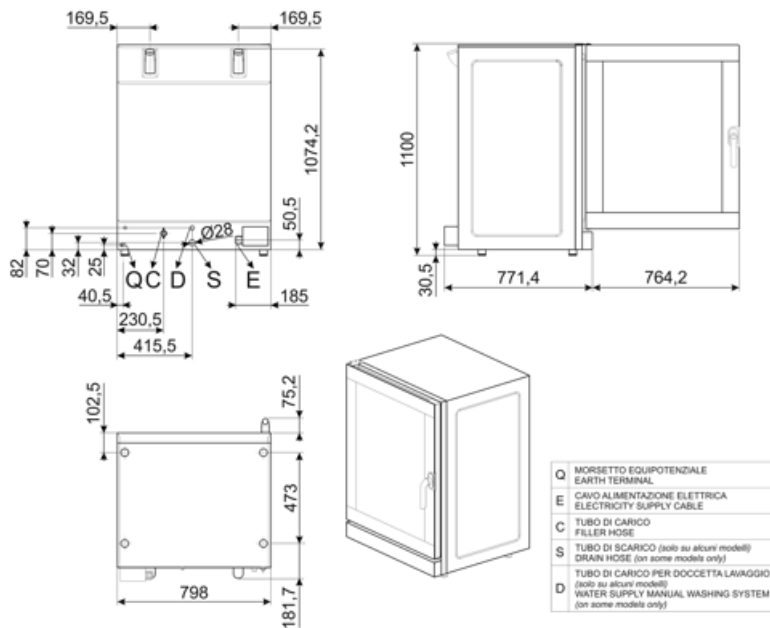

## Funksjoner

Hengsel høyre side	ALFA1035EHDSR	Kombinerbar hett	K4610X
--------------------	---------------	------------------	--------

## Konstruksjon

Ovnmaterialer	Rustfritt stål / glass / plast	Vann opplasting	Bak
Mål, kammer	672x437x854mm	Kjølesystem	Ja
Bruttovolum	289,8 lit	Timer-type	Elektrisk
Nettovolum	258,9 lit	Temperaturområde	50-280°C
Innvendig nettovolum	199,1 lit	Alarm steking ferdig	Ja
Materiale, kammer	Rustfritt stål	Sikkerhetsbryter med åpen dør	Ja
Antall hyller	10	Manuell tilbakestilling av sikkerhetstermostat	Ja
Støtte til bretttramme	Krom	Predisposisjon for steketermometer $\Delta$ t	Ja
Hylleavstand	77 mm	Vann opplasting	Ja
Dørkonstruksjon	Dobbelglass	Lysbryter med åpen dør	Ja
Dør åpning type	Side	Illuminazione	3 halogenlamper
Type håndtak	Roterende	Lyseffekt	40 W
Bevegelig glass	Kan åpnes med hengsler	USB-port	Ja
Motorhastighet	200 W	Vann opplasting	Ja
Viftehastighet rpm standard	2850 rpm	Lengde på kabel	170 cm
Viftehastighet ved lav hastighet	1450 rpm	Panel bak	Galvanisert
Vanninnsprøyting på hver vifte	Ja	IPX-vern	IPX3
Damp assisterte nivåer	5 + manuell		