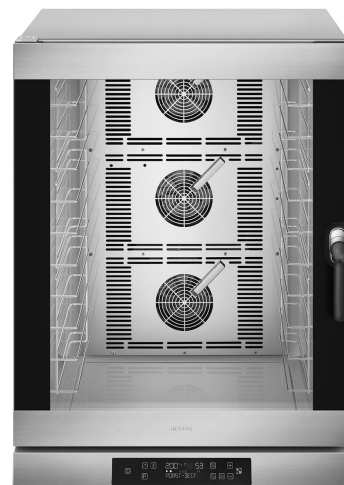

ALFA1035EHDS

Familie	Professional ovens
Subfamily	Convection oven trays 600x400 mm - GN1/1
Oven type	Convection oven with humidification
Electrische aansluiting	400 V 3N~ / 23A / 16 kW / 50-60 Hz
Program storage with application	Not available
Diepte open deur	1536 mm
verstelbare poten	Ja
Netto gewicht	102,000 kg
Product dimensions WxDxH	798x772x1100 mm
EAN code	8017709278199

Kleur	Roestvrij staal	Led kleur	Wit
Deur met roestvrijstalen delen	Ja	Front paneel met relief Logo	Ja Smeg gedrukt
Digitaal TFT display	Ja		

Bediening

Veranderbare programma's	99	Timer optie	Ja
Programmeerbare minuten	1-99 minutes + endless	Timer optie	Ja
Bakken in fases	9		

Opties

Right hand hinge	ALFA1035EHDSR	Combinable hood	K4610X
-------------------------	---------------	------------------------	--------

Construction

Materiaal bakruimte	Ever Clean emaille	Water aansluiting	Back
Afmetingen bakruimte (BxDxH)	672x437x854 mm	Koelsysteem	Ja
Afmetingen bakruimte (BxDxH)	289,8 lt	Tijd instellen	Electrical
Afmetingen bakruimte (BxDxH)	258,9 lt	Temperatuur bereik	50-280°C
Afmetingen bakruimte (BxDxH)	199,1 lt	Einde baktijd alarm	Ja
Materiaal bakruimte	Roestvrij staal	Verwarmingselement schakelt uit bij open deur	Ja
Aantal kookniveau's	10	Handmatige reset van thermostaat	Ja
Frame bakplaat geleiders	Verchromd	Bakken met kern thermometer	Ja
Afstand tussen bakniveaus	77 mm GN1/1 - EN 600X400	Water aansluiting	Ja
Goed geïsoleerde deur met compleet te openen binnenruit	Double glass	Verlichting aan bij open deur	Ja
Deur openen	Lateraal	Verlichting	3 Halogen lamps
Type handvat	Rotating	Vermogen lamp	40 W
Binnenruit	Openable with hinge	USB port	Ja
Materiaal bakruimte	200W	Water aansluiting	Ja
Materiaal bakruimte	2850 rpm	Lengte voedingskabel	170 cm
Materiaal bakruimte	1450 rpm	Achterwand	Verzinkt
Bevochtiging op elke ventilator	Ja	Timer optie	IPX3
Vochtighheidsniveaus	5 + manual		