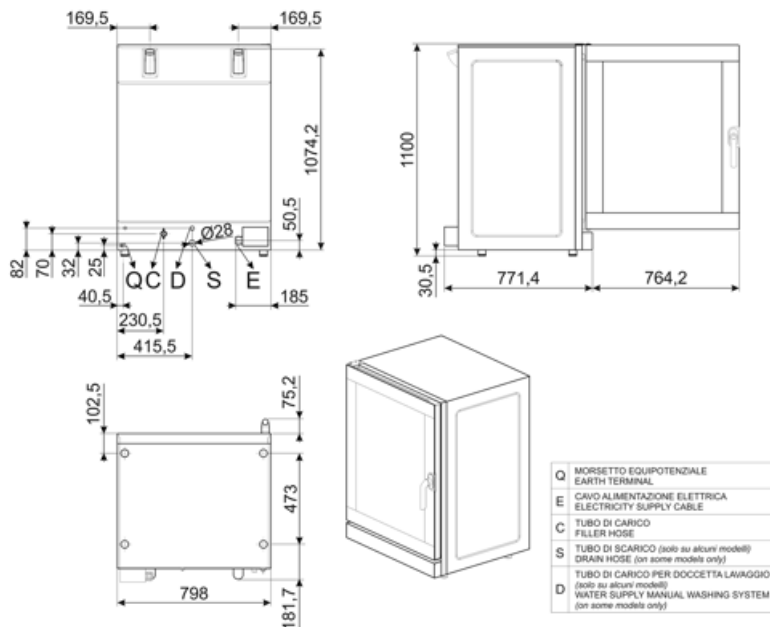

Opties

Right hand hinge	ALFA1035EHDSR	Combinable hood	K4610X
-------------------------	---------------	------------------------	--------

Construction

Materiaal bakruimte	Ever Clean emaille	Water aansluiting	Back
Afmetingen bakruimte (BxDxH)	672x437x854 mm	Koelsysteem	Ja
Afmetingen bakruimte (BxDxH)	289,8 lt	Tijd instellen	Electrical
Afmetingen bakruimte (BxDxH)	258,9 lt	Temperatuur bereik	50-280°C
Afmetingen bakruimte (BxDxH)	199,1 lt	Einde baktijd alarm	Ja
Materiaal bakruimte	Roestvrij staal	Verwarmingselement schakelt uit bij open deur	Ja
Aantal kookniveau's	10	Handmatige reset van thermostaat	Ja
Frame bakplaat geleiders	Verchromd	Bakken met kern thermometer	Ja
Afstand tussen bakniveaus	77 mm GN1/1 - EN 600X400	Water aansluiting	Ja
Goed geïsoleerde deur met compleet te openen binnenruit	Double glass	Verlichting aan bij open deur	Ja
Deur openen	Lateraal	Verlichting	3 Halogen lamps
Type handvat	Rotating	Vermogen lamp	40 W
Binnenruit	Openable with hinge	USB port	Ja
Materiaal bakruimte	200W	Water aansluiting	Ja
Materiaal bakruimte	2850 rpm	Lengte voedingskabel	170 cm
Materiaal bakruimte	1450 rpm	Achterwand	Verzinkt
Bevochtiging op elke ventilator	Ja	Timer optie	IPX3
Vochtighheidsniveaus	5 + manual		