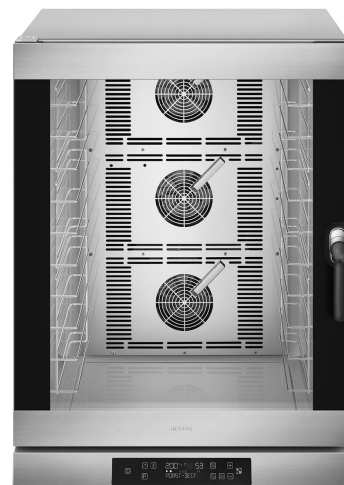

ALFA1035EHDS

Familie	Professional ovens
Subfamily	Convection oven trays 600x400 mm - GN1/1
Oven type	Convection oven with humidification
Electrische aansluiting	400 V 3N~ / 23A / 16 kW / 50-60 Hz
Program storage with application	Not available
Diepte open deur	1536 mm
verstelbare poten	Ja
Netto gewicht	102,000 kg
Product dimensions WxDxH	798x772x1100 mm
EAN code	8017709278199

Kleur	Roestvrij staal	Led kleur	Wit
Deur met roestvrijstalen delen	Ja	Front paneel met relief Logo	Ja Smeg gedrukt
Digitaal TFT display	Ja		

Bediening

Veranderbare programma's	99	Timer optie	Ja
Programmeerbare minuten	1-99 minutes + endless	Timer optie	Ja
Bakken in fases	9		

Opties

Right hand hinge	ALFA1035EHDSR	Combinable hood	K4610X
-------------------------	---------------	------------------------	--------

Construction

Materiaal bakruimte	Ever Clean emaille	Water aansluiting	Back
Afmetingen bakruimte (BxDxH)	672x437x854 mm	Koelsysteem	Ja
Afmetingen bakruimte (BxDxH)	289,8 lt	Tijd instellen	Electrical
Afmetingen bakruimte (BxDxH)	258,9 lt	Temperatuur bereik	50-280°C
Afmetingen bakruimte (BxDxH)	199,1 lt	Einde baktijd alarm	Ja
Materiaal bakruimte	Roestvrij staal	Verwarmingselement schakelt uit bij open deur	Ja
Aantal kookniveau's	10	Handmatige reset van thermostaat	Ja
Frame bakplaat geleiders	Verchromd	Bakken met kern thermometer	Ja
Afstand tussen bakniveaus	77 mm GN1/1 - EN 600X400	Water aansluiting	Ja
Goed geïsoleerde deur met compleet te openen binnenruit	Double glass	Verlichting aan bij open deur	Ja
Deur openen	Lateraal	Verlichting	3 Halogen lamps
Type handvat	Rotating	Vermogen lamp	40 W
Binnenruit	Openable with hinge	USB port	Ja
Materiaal bakruimte	200W	Water aansluiting	Ja
Materiaal bakruimte	2850 rpm	Lengte voedingskabel	170 cm
Materiaal bakruimte	1450 rpm	Achterwand	Verzinkt
Bevochtiging op elke ventilator	Ja	Timer optie	IPX3
Vochtigheidsniveaus	5 + manual		