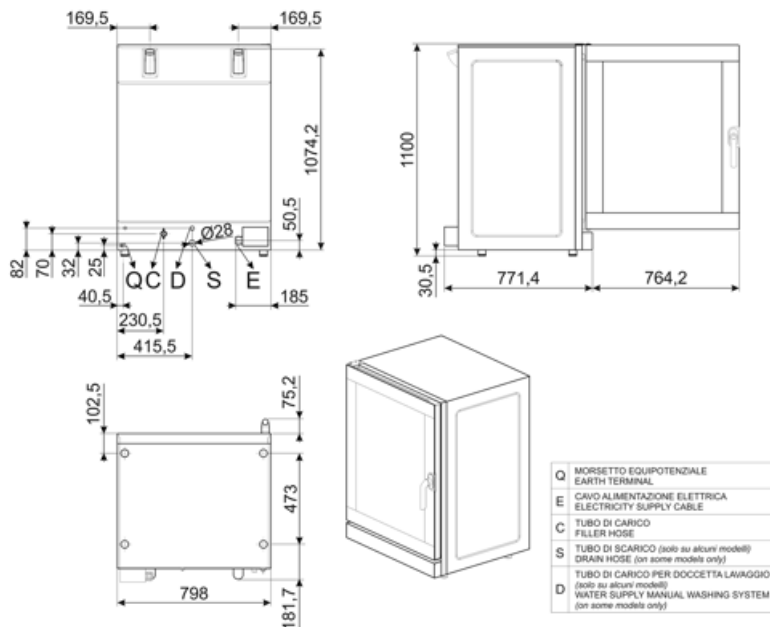

Opties

Right hand hinge	ALFA1035EHDSR	Combinable hood	K4610X
-------------------------	---------------	------------------------	--------

Construction

Materiaal bakruimte	Ever Clean emaille	Water aansluiting	Back
Afmetingen bakruimte (BxDxH)	672x437x854 mm	Koelsysteem	Ja
Afmetingen bakruimte (BxDxH)	289,8 lt	Tijd instellen	Electrical
Afmetingen bakruimte (BxDxH)	258,9 lt	Temperatuur bereik	50-280°C
Afmetingen bakruimte (BxDxH)	199,1 lt	Einde baktijd alarm	Ja
Materiaal bakruimte	Roestvrij staal	Verwarmingselement schakelt uit bij open deur	Ja
Aantal kookniveau's	10	Handmatige reset van thermostaat	Ja
Frame bakplaat geleiders	Verchromd	Bakken met kern thermometer	Ja
Afstand tussen bakniveaus	77 mm GN1/1 - EN 600X400	Water aansluiting	Ja
Goed geïsoleerde deur met compleet te openen binnenruit	Double glass	Verlichting aan bij open deur	Ja
Deur openen	Lateraal	Verlichting	3 Halogen lamps
Type handvat	Rotating	Vermogen lamp	40 W
Binnenruit	Openable with hinge	USB port	Ja
Materiaal bakruimte	200W	Water aansluiting	Ja
Materiaal bakruimte	2850 rpm	Lengte voedingskabel	170 cm
Materiaal bakruimte	1450 rpm	Achterwand	Verzinkt
Bevochtiging op elke ventilator	Ja	Timer optie	IPX3
Vochtigheidsniveaus	5 + manual		