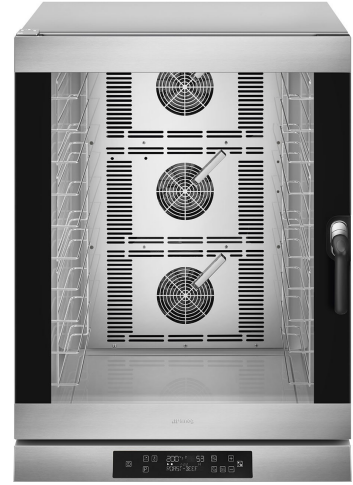

ALFA1035EHT

Tuoteryhmä	Unit
Alatuoteperhe	4 peltiä 600x400 mm tai GN 1/1
Uunin tyyppi	Tuuletin höyrytoiminnolla
Vakio sähköliitännä	400 V 3N~ / 23A / 16 kW / 50-60 Hz
Max syvyys oven ollessa avoinna	1536 mm
Säädettävät jalat	Kyllä
Nettopaino (kg)	102.000 kg
Tuotemitat LxSxK	798x772x1100 mm
EAN-koodi	8017709274993

Estetiikka

Väri	Ruostumaton teräs	Digitaalinäytön väri	Valkoinen
Luukku, jossa ruostumattomasta teräksestä tehdyt raidat	Kyllä	Kohokuvioitu etupaneeli	Kyllä
Digitaalinäyttö TFT	Kyllä	Logo	painettu Smeg

Anturit Vakio ydinlämpötila-anturi

Rakennus

Uunin sisäpuolinen materiaali	Ever Clean -emali	Vedentäyttö	Taka
Uunin mitat (PxLxK)	672x437x854mm	Jäähdytysjärjestelmä	Kyllä
Brutto tilavuus	616x431x340mm	Ajansäätö	Elektroninen ajastin
Nettotilavuus	616x431x340mm	Lämpötila-alue	50-280°C
Uunin mitat (PxLxK)	616x431x340mm	Hälytys kypsennysajan päättyessä	Kyllä
Uunin sisäpuolinen materiaali	Ruostumaton teräs	Lämpöelementti sammuu ovea avattaessa	Kyllä
Hyllyjen määrä	10	Manuaalinen turvatermostaatin palautus	Kyllä
Teline pelleille	Kromattu	Vedentäyttö	Kyllä
Hyllyjen etäisyys	77 mm	Valaistus oven ollessa auki	Kyllä
Täysin avattava viileä ovi kaksoislasilla	Kaksoislasia	Lamppujen lukumäärä	3 halogeenilamppua
Oven kiinnitys	Lateraalinen	Valoteho	40 W
Kahvan tyyppi	Pyörivä	USB-portti	Kyllä
Sisälasi	Avattava	Vedentäyttö	Kyllä
Uunin sisäpuolinen materiaali	2850 rpm	Johdon pituus	170 cm
Uunin sisäpuolinen materiaali	1450 rpm	Takapaneeli	Galvanoitu
Kosteutusjärjestelmä joka tuulettimessa	Kyllä	Ajastinvaihtoehto	IPX3
Höyrytasot	3 + manuaalinen		