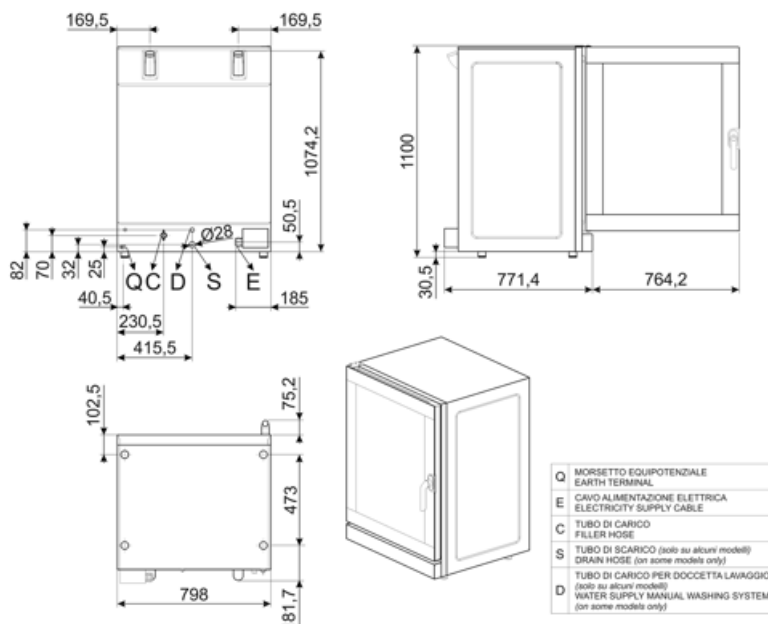

Anturit Vakio ydinlämpötila-anturi

Rakennus

Uunin sisäpuolinen materiaali	Ever Clean -emali	Vedentäyttö	Taka
Uunin mitat (PxLxK)	672x437x854mm	Jäähdytysjärjestelmä	Kyllä
Brutto tilavuus	616x431x340mm	Ajansäätö	Elektroninen ajastin
Nettotilavuus	616x431x340mm	Lämpötila-alue	50-280°C
Uunin mitat (PxLxK)	616x431x340mm	Hälytys kypsennysajan päättyessä	Kyllä
Uunin sisäpuolinen materiaali	Ruostumaton teräs	Lämpöelementti sammuu ovea avattaessa	Kyllä
Hyllyjen määrä	10	Manuaalinen turvatermostaatin palautus	Kyllä
Teline pelleille	Kromattu	Vedentäyttö	Kyllä
Hyllyjen etäisyys	77 mm	Valaistus oven ollessa auki	Kyllä
Täysin avattava viileä ovi kaksoislasilla	Kaksoislasia	Lamppujen lukumäärä	3 halogeenilamppua
Oven kiinnitys	Lateraalinen	Valoteho	40 W
Kahvan tyyppi	Pyörivä	USB-portti	Kyllä
Sisälasi	Avattava	Vedentäyttö	Kyllä
Uunin sisäpuolinen materiaali	2850 rpm	Johdon pituus	170 cm
Uunin sisäpuolinen materiaali	1450 rpm	Takapaneeli	Galvanoitu
Kosteutusjärjestelmä joka tuulettimessa	Kyllä	Ajastinvaihtoehto	IPX3
Höyrytasot	3 + manuaalinen		