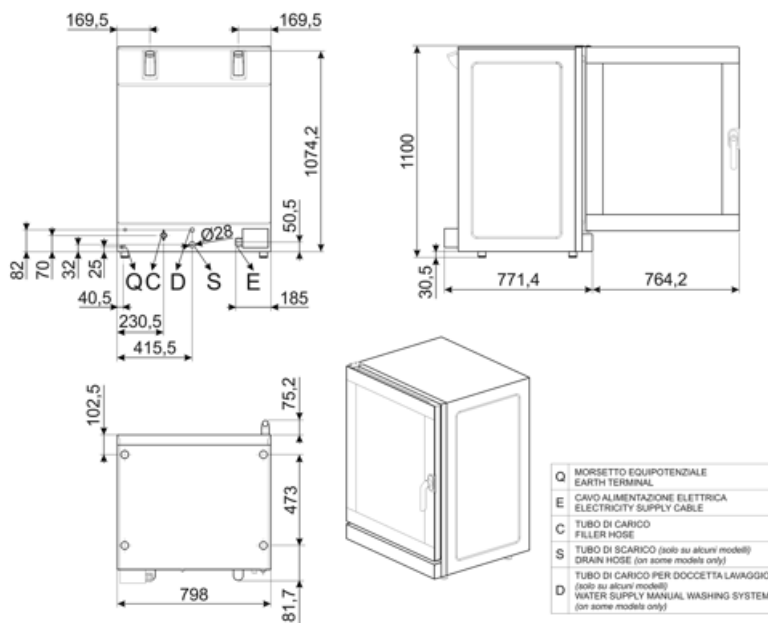

Meegeleverde accessoires

Kerntemperatuurmeter Standard core temperature probe

Construction

Materiaal bakruimte	Ever Clean emaille	Water aansluiting	Back
Afmetingen bakruimte (BxDxH)	672x437x854 mm	Koelsysteem	Ja
Afmetingen bakruimte (BxDxH)	289,8 lt	Tijd instellen	Electrical
Afmetingen bakruimte (BxDxH)	258,9 lt	Temperatuur bereik	50-280°C
Afmetingen bakruimte (BxDxH)	199,1 lt	Einde baktijd alarm	Ja
Materiaal bakruimte	Roestvrij staal	Verwarmingselement schakelt uit bij open deur	Ja
Aantal kookniveau's	10	Handmatige reset van thermostaat	Ja
Frame bakplaat geleiders	Verchroomd	Water aansluiting	Ja
Afstand tussen bakniveaus	77 mm GN1/1 - EN 600X400	Verlichting aan bij open deur	Ja
Goed geïsoleerde deur met compleet te openen binnenruit	Double glass	Verlichting	3 Halogen lamps
Deur openen	Lateraal	Vermogen lamp	40 W
Type handvat	Rotating	USB port	Ja
Binnenruit	Openable with hinge	Water aansluiting	Ja
Materiaal bakruimte	2850 rpm	Lengte voedingskabel	170 cm
Materiaal bakruimte	1450 rpm	Achterwand	Verzinkt
Bevochtiging op elke ventilator	Ja	Timer optie	IPX3
Vochtighheidsniveaus	5 + manual