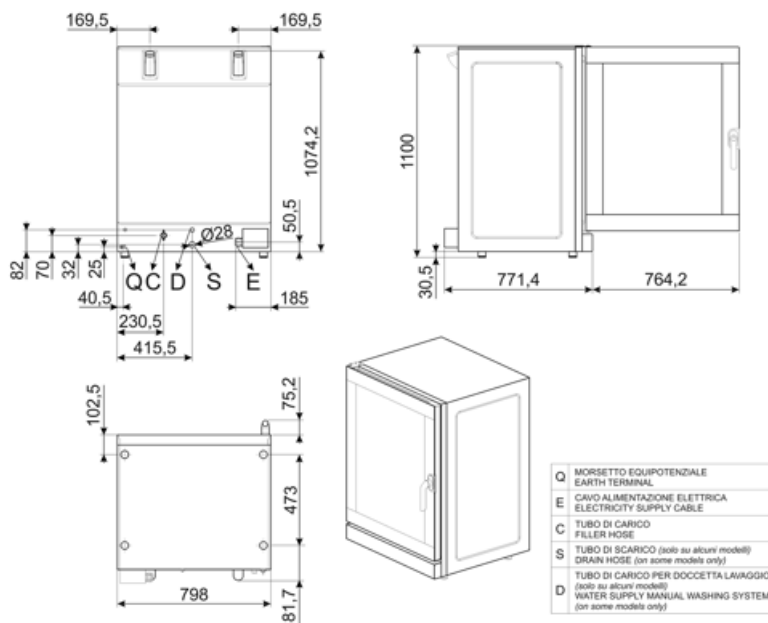

Opties

Right hand hinge	ALFA1035EHTR	Combinable hood	K425; K425C; K4610X
-------------------------	--------------	------------------------	---------------------

Meegeleverde accessoires

Kerntemperatuurmeter Standard core temperature probe

Construction

Materiaal bakruimte	Ever Clean emaille	Water aansluiting	Back
Afmetingen bakruimte (BxDxH)	672x437x854 mm	Koelsysteem	Ja
Afmetingen bakruimte (BxDxH)	289,8 lt	Tijd instellen	Electrical
Afmetingen bakruimte (BxDxH)	258,9 lt	Temperatuur bereik	50-280°C
Afmetingen bakruimte (BxDxH)	199,1 lt	Einde baktijd alarm	Ja
Materiaal bakruimte	Roestvrij staal	Verwarmingselement schakelt uit bij open deur	Ja
Aantal kookniveau's	10	Handmatige reset van thermostaat	Ja
Frame bakplaat geleiders	Verchroomd	Water aansluiting	Ja
Afstand tussen bakk niveaus	77 mm GN1/1 - EN 600X400	Verlichting aan bij open deur	Ja
Goed geïsoleerde deur met compleet te openen binnenruit	Double glass	Verlichting	3 Halogen lamps
Deur openen	Lateraal	Vermogen lamp	40 W
Type handvat	Rotating	USB port	Ja
Binnenruit	Openable with hinge	Water aansluiting	Ja
Materiaal bakruimte	2850 rpm	Lengte voedingskabel	170 cm
Materiaal bakruimte	1450 rpm	Achterwand	Verzinkt
Bevochtiging op elke ventilator	Ja	Timer optie	IPX3
Vochtighheidsniveaus	5 + manual		