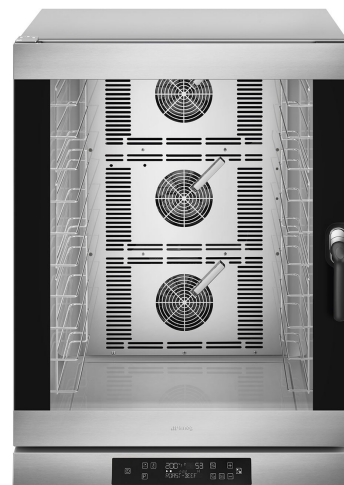

ALFA1035EHT

Familie	Professional ovens
Subfamily	Convection oven trays 600x400 mm - GN1/1
Oven type	Convection oven with humidification
Electrische aansluiting	400 V 3N~ / 23A / 16 kW / 50-60 Hz
Diepte open deur	1536 mm
verstelbare poten	Ja
Netto gewicht	102.000 kg
Product dimensions WxDxH	798x772x1100 mm
EAN code	8017709274993

Design

Kleur	Roestvrij staal	Led kleur	Wit
Deur met roestvrijstalen delen	Ja	Front paneel met relief Logo	Ja Smeg gedrukt
Digitaal TFT display	Ja		

Bediening

Veranderbare programma's	99	Timer optie	Ja
Programmeerbare minuten	1-99 minutes + endless	Timer optie	Ja
Bakken in fases	9		

Opties

Right hand hinge	ALFA1035EHTR	Combinable hood	K425; K425C; K4610X
-------------------------	--------------	------------------------	---------------------

Meegeleverde accessoires

Kerntemperatuurmeter Standard core temperature probe

Construction

Materiaal bakruimte	Ever Clean emaille	Water aansluiting	Back
Afmetingen bakruimte (BxDxH)	672x437x854 mm	Koelsysteem	Ja
Afmetingen bakruimte (BxDxH)	289,8 lt	Tijd instellen	Electrical
Afmetingen bakruimte (BxDxH)	258,9 lt	Temperatuur bereik	50-280°C
Afmetingen bakruimte (BxDxH)	199,1 lt	Einde baktijd alarm	Ja
Materiaal bakruimte	Roestvrij staal	Verwarmingselement schakelt uit bij open deur	Ja
Aantal kookniveau's	10	Handmatige reset van thermostaat	Ja
Frame bakplaat geleiders	Verchroomd	Water aansluiting	Ja
Afstand tussen bakniveaus	77 mm GN1/1 - EN 600X400	Verlichting aan bij open deur	Ja
Goed geïsoleerde deur met compleet te openen binnenruit	Double glass	Verlichting	3 Halogen lamps
Deur openen	Lateraal	Vermogen lamp	40 W
Type handvat	Rotating	USB port	Ja
Binnenruit	Openable with hinge	Water aansluiting	Ja
Materiaal bakruimte	2850 rpm	Lengte voedingskabel	170 cm
Materiaal bakruimte	1450 rpm	Achterwand	Verzinkt
Bevochtiging op elke ventilator	Ja	Timer optie	IPX3
Vochtighheidsniveaus	5 + manual		