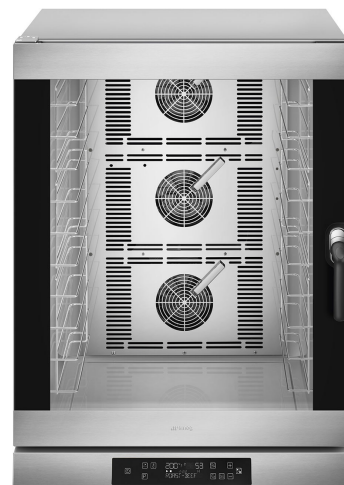

ALFA1035EHT

Familie	Professional ovens
Subfamily	Convection oven trays 600x400 mm - GN1/1
Oven type	Convection oven with humidification
Electrische aansluiting	400 V 3N~ / 23A / 16 kW / 50-60 Hz
Diepte open deur	1536 mm
verstelbare poten	Ja
Netto gewicht	102,000 kg
Product dimensions WxDxH	798x772x1100 mm
EAN code	8017709274993

Design

Kleur	Roestvrij staal	Led kleur	Wit
Deur met roestvrijstalen delen	Ja	Front paneel met relief Logo	Ja Smeg gedrukt
Digitaal TFT display	Ja		

Bediening

Veranderbare programma's	99	Timer optie	Ja
Programmeerbare minuten	1-99 minutes + endless	Timer optie	Ja
Bakken in fases	9		

Opties

Right hand hinge	ALFA1035EHTR	Combinable hood	K425; K425C; K4610X
-------------------------	--------------	------------------------	---------------------

Meegeleverde accessoires

Kerntemperatuurmeter Standard core temperature probe

Construction

Materiaal bakruimte	Ever Clean emaille	Water aansluiting	Back
Afmetingen bakruimte (BxDxH)	672x437x854 mm	Koelsysteem	Ja
Afmetingen bakruimte (BxDxH)	289,8 lt	Tijd instellen	Electrical
Afmetingen bakruimte (BxDxH)	258,9 lt	Temperatuur bereik	50-280°C
Afmetingen bakruimte (BxDxH)	199,1 lt	Einde baktijd alarm	Ja
Materiaal bakruimte	Roestvrij staal	Verwarmingselement schakelt uit bij open deur	Ja
Aantal kookniveau's	10	Handmatige reset van thermostaat	Ja
Frame bakplaat geleiders	Verchroomd	Water aansluiting	Ja
Afstand tussen bakk niveaus	77 mm GN1/1 - EN 600X400	Verlichting aan bij open deur	Ja
Goed geïsoleerde deur met compleet te openen binnenruit	Double glass	Verlichting	3 Halogen lamps
Deur openen	Lateraal	Vermogen lamp	40 W
Type handvat	Rotating	USB port	Ja
Binnenruit	Openable with hinge	Water aansluiting	Ja
Materiaal bakruimte	2850 rpm	Lengte voedingskabel	170 cm
Materiaal bakruimte	1450 rpm	Achterwand	Verzinkt
Bevochtiging op elke ventilator	Ja	Timer optie	IPX3
Vochtighheidsniveaus	5 + manual		