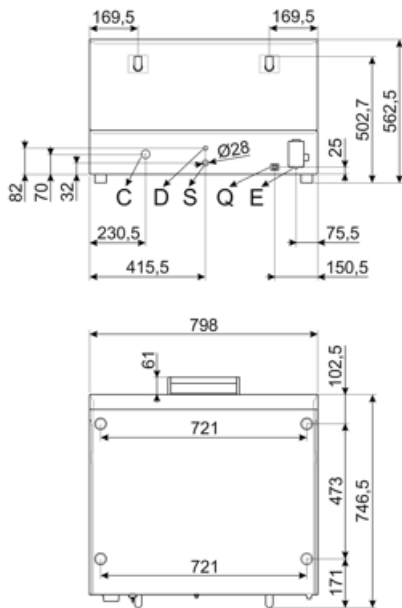

Ovnmaterialer	Rustfrit stål / glas / plast	Damp-assisterede niveauer	5 + manuel
Ovnrum dimensioner	672x437x340mm	Vandtilførsel	Bagpå
Bruttovolumen	115,6 lt	Kølesystem	Ja
Nettovolumen	104,2 lt	Timer type	Elektrisk
Indvendig nettovolumen	75 l	Temperaturområde	50-280°C
Ovnrum materiale	Rustfrit stål	Slut madlavningsalarm	Ja
Antal hylder	4	Sikkerhedsafbryder med åben låge	Ja
Støtte til bækkeramme	Forkromet	Manuel nulstilling af sikkerhedstermostat	Ja
Hyldernes afstand	77 mm	Predisponering for kernesonde Δ t	Ja
Lågekonstruktion	Dobbelt glas	Aftagelig deflektor	Ja
Lågeåbning	Hælde	Belysning	2 LED-pærer
Håndtag type	Fast	Lys, effekt	40W
Åbnbart glas	Med klips	USB-port	Ja
Motorhastighed	200 W	Vandtilførsel	Ja
Blæserhastighed standard rpm	2850 rpm	Kabellængde	170 cm
Ventilatorhastighed ved lav hastighed	1450 rpm	Bagpanel	Galvaniseret
Vandindsprøjtning på hver ventilator	Ja	IPX beskyttelse	IPX3