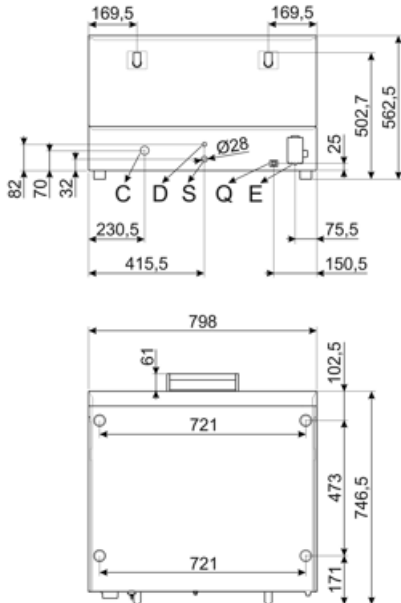

Rakennus

Uunin sisäpuolinen materiaali	Ever Clean -emali	Höyrytasot	3 + manuaalinen
Uunin mitat (PxLxK)	672x437x340mm	Vedentäyttö	Taka
Brutto tilavuus	115,6 l	Jäähdytysjärjestelmä	Kyllä
Nettotilavuus	104,2 l	Ajansäätö	Elektroninen ajastin
Uunin mitat (PxLxK)	75 l	Lämpötila-alue	50-280°C
Uunin sisäpuolinen materiaali	Ruostumaton teräs	Hälytys kypsennysajan päättyessä	Kyllä
Hyllyjen määrä	4	Lämpöelementti sammuu ovea avattaessa	Kyllä
Teline pelleille	Kromattu	Manuaalinen turvatermostaatin palautus	Kyllä
Hyllyjen etäisyys	77 mm	Lämpötila-anturi valmistettaessa tavalla	Kyllä
Täysin avattava viileä ovi kaksoislasilla	Kaksoislasilla	Vedentäyttö	Kyllä
Oven kiinnitys	Kallistus	Lamppujen lukumäärä	2 LED-lamppua
Kahvan tyyppi	Kiinteä	Valoteho	40 W
Sisälasi	Irroitettava	USB-portti	Kyllä
Uunin sisäpuolinen materiaali	200 W	Vedentäyttö	Kyllä
Uunin sisäpuolinen materiaali	2850 rpm	Johdon pituus	170 cm
Uunin sisäpuolinen materiaali	1450 rpm	Takapaneeli	Galvanoitu
Kosteutusjärjestelmä joka tuulettimeissa	Kyllä	Ajastinvaihtoehto	IPX3