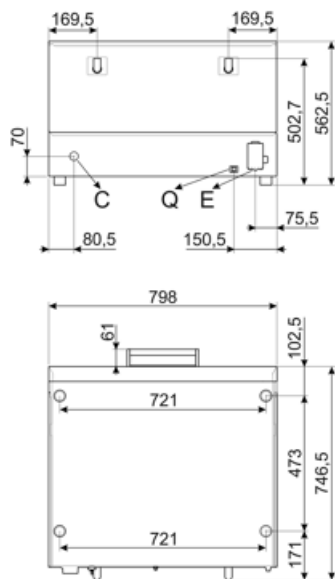

Ovnrum dimensioner	672x437x340mm	Vandtilførsel	Bagpå
Bruttovolumen	115,6 lt	Kølesystem	Ja
Nettovolumen	104,2 lt	Timer type	Elektrisk
Indvendig nettovolumen	75 l	Temperaturområde	70-270°C
Ovnrum materiale	Rustfrit stål	Slut madlavningsalarm	Ja
Antal hylder	4	Orange lysindikator præstation	Ja
Støtte til bakkeramme	Forkromet	Grønt lysindikator præstation	Ja
Hyldernes afstand	77 mm	Sikkerhedsafbryder med åben låge	Ja
Lågekonstruktion	Dobbelt glas	Manuel nulstilling af sikkerhedstermostat	Ja
Lågeåbning	Hælde	Aftagelig deflektor	Ja
Håndtag type	Fast	Belysning	2 LED-pærer
Åbnbart glas	Med klips	Lys, effekt	40W
Ventilatortype og nummer	2 modkørende ventilatorer med tidsretning	Vandtilførsel	Ja
Motorhastighed	180W	Kabellængde	170 cm
Motorhastighed	Enkelthastighed	Bagpanel	Galvaniseret
Blæserhastighed standard rpm	2850 rpm	IPX beskyttelse	IPX3