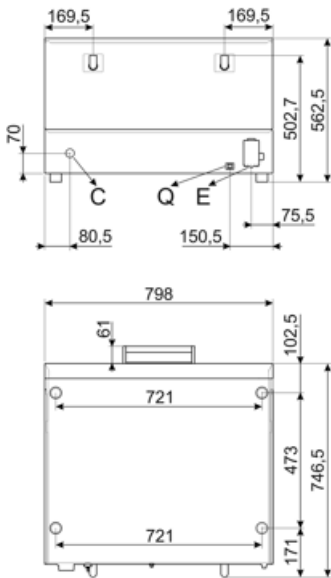

Uunin sisäpuolinen materiaali	Ever Clean -emali	Höyrytasot	Manuaalinen
Uunin mitat (PxLxK)	672x437x340mm	Vedentäyttö	Taka
Brutto tilavuus	115,6 l	Jäähdytysjärjestelmä	Kyllä
Nettotilavuus	104,2 l	Ajansäätö	Elektromekaaninen ajastin
Uunin mitat (PxLxK)	75 l	Lämpötila-alue	70-270°C
Uunin sisäpuolinen materiaali	Ruostumaton teräs	Hälytys kypsennysajan päättyessä	Kyllä
Hyllyjen määrä	4	Oranssi merkkivalo uunin saavuttaessa asetetun lämpötilan	Kyllä
Teline pelleille	Kromattu	Oranssi merkkivalo uunin saavuttaessa asetettu lämpötila	Kyllä
Hyllyjen etäisyys	77 mm	Lämpöelementti sammuu ovea avattaessa	Kyllä
Täysin avattava viileä ovi kaksoislasilla	Kaksoislasia	Manuaalinen turvatermostaatin palautus	Kyllä
Oven kiinnitys	Kallistus	Vedentäyttö	Kyllä
Kahvan tyyppi	Kiinteä	Lamppujen lukumäärä	2 LED-lamppua
Sisälasi	Irroitettava	Valoteho	40 W
Tuuletinten lukumäärä	2 tuuletinta ajastetulla suunnanvaihdolla	Vedentäyttö	Kyllä
Uunin sisäpuolinen materiaali	180W	Johdon pituus	170 cm
Uunin sisäpuolinen materiaali	Yksi nopeus	Takapaneeli	Galvanoitu
Uunin sisäpuolinen materiaali	2850 rpm	Ajastinvaihtoehto	IPX3