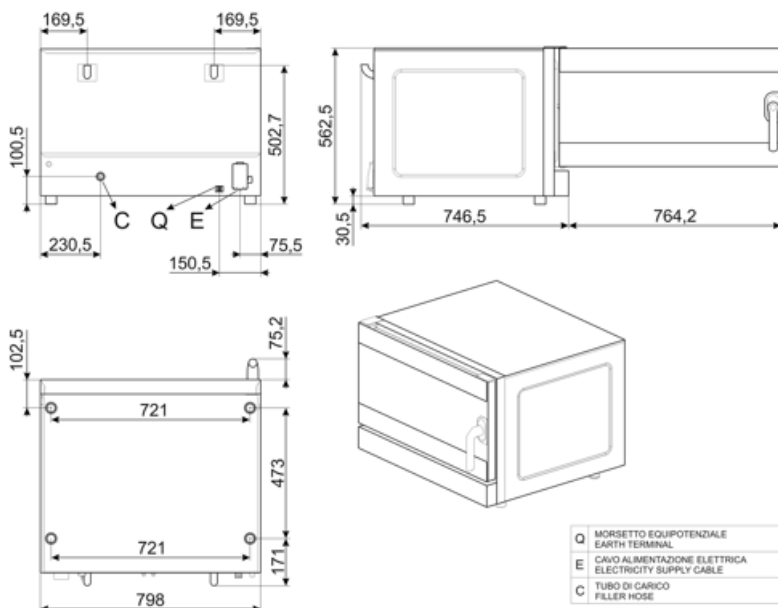

## Konstruktion

Ovnmaterialer	Rustfrit stål / glas / plast	Damp-assisterede niveauer	5 + manuel
Ovnrum dimensioner	672x437x340mm	Vandtilførsel	Bagpå
Bruttovolumen	115,6 lt	Kølesystem	Ja
Nettovolumen	104,2 lt	Timer type	Elektrisk
Indvendig nettovolumen	199,1 lt	Temperaturområde	50-280°C
Ovnrum materiale	Rustfrit stål	Slut madlavningsalarm	Ja
Antal hylder	4	Sikkerhedsafbryder med åben låge	Ja
Støtte til bækkeramme	Forkromet	Manuel nulstilling af sikkerhedstermostat	Ja
Hyldernes afstand	77 mm	Predisponering for kernesonde Δ t	Ja
Lågekonstruktion	Dobbelt glas	Aftagelig deflektor	Ja
Lågeåbning	Sidevent	Belysning	2 LED-pærer
Håndtag type	Roterende	Lys, effekt	40W
Åbnbart glas	Med klips	USB-port	Ja
Ventilatortype og nummer	2 modkørende ventilatorer med tidsretning	Vandtilførsel	Ja
Motorhastighed	Dobbelt hastighed	Kabellængde	170 cm
Blæserhastighed standard rpm	2850 rpm	Bagpanel	Galvaniseret
Ventilatorhastighed ved lav hastighed	1450 rpm	IPX beskyttelse	IPX3
Vandindsprøjtning på hver ventilator	Ja		