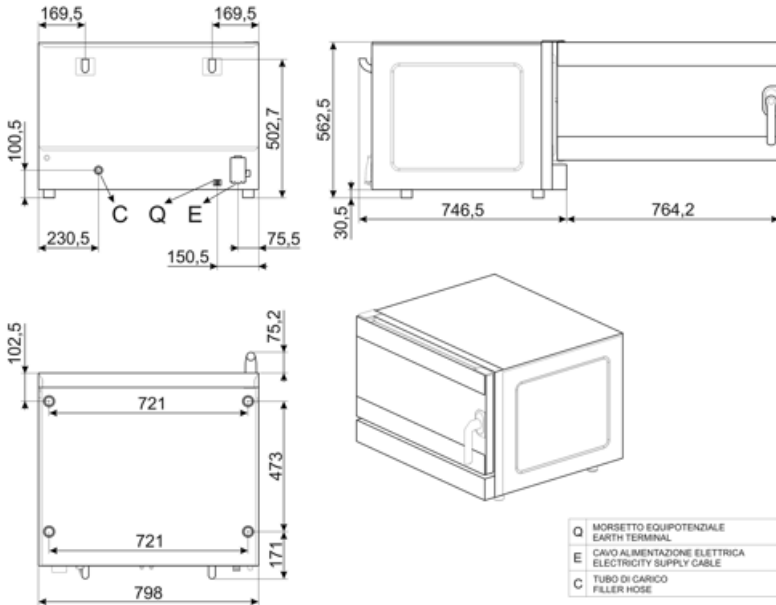

Rakennus

Uunin sisäpuolinen materiaali	Ever Clean -emali	Höyrytasot	3 + manuaalinen
Uunin mitat (PxLxK)	672x437x340mm	Vedentäyttö	Taka
Brutto tilavuus	115,6 l	Jäähdytysjärjestelmä	Kyllä
Nettobilavuus	104,2 l	Ajansäätö	Elektroninen ajastin
Uunin mitat (PxLxK)	616x431x340mm	Lämpötila-alue	50-280°C
Uunin sisäpuolinen materiaali	Ruostumaton teräs	Hälytys kypsennysajan päättyessä	Kyllä
Hyllyjen määrä	4	Lämpöelementti sammuu ovea avattaessa	Kyllä
Teline pelleille	Kromattu	Manuaalinen turvatermostaatin palautus	Kyllä
Hyllyjen etäisyys	77 mm	Lämpötila-anturi valmistettaessa tavalla	Kyllä
Täysin avattava viileä ovi kaksoislasilla	Kaksoislasia	Vedentäyttö	Kyllä
Oven kiinnitys	Lateraalinen	Lamppujen lukumäärä	2 LED-lamppua
Kahvan tyyppi	Pyörivä	Valoteho	40 W
Sisälasi	Irroitettava	USB-portti	Kyllä
Tuuletinten lukumäärä	2 tuuletinta ajastetulla suunnanvaihdolla	Vedentäyttö	Kyllä
Uunin sisäpuolinen materiaali	Kaksoisnopeus	Johdon pituus	170 cm
Uunin sisäpuolinen materiaali	2850 rpm	Takapaneeli	Galvanoitu
Uunin sisäpuolinen materiaali	1450 rpm	Ajastinvaihtoehto	IPX3
Kosteutusjärjestelmä joka tuulettimessa	Kyllä		