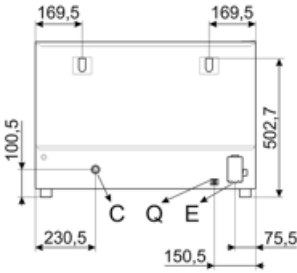

## Rakennus

Uunin sisäpuolinen materiaali	Ever Clean -emali	Höyrytasot	3 + manuaalinen
Uunin mitat (PxLxK)	672x437x340mm	Vedentäyttö	Taka
Brutto tilavuus	115,6 l	Jäähdytysjärjestelmä	Kyllä
Nettobilavuus	104,2 l	Ajansäätö	Elektroninen ajastin
Uunin mitat (PxLxK)	616x431x340mm	Lämpötila-alue	50-280°C
Uunin sisäpuolinen materiaali	Ruostumaton teräs	Hälytys kypsennysajan päättyessä	Kyllä
Hyllyjen määrä	4	Lämpöelementti sammuu ovea avattaessa	Kyllä
Teline pelleille	Kromattu	Manuaalinen turvatermostaatin palautus	Kyllä
Hyllyjen etäisyys	77 mm	Lämpötila-anturi valmistettaessa tavulla	Kyllä
Täysin avattava viileä ovi kaksoislasilla	Kaksoislasia	Vedentäyttö	Kyllä
Oven kiinnitys	Lateraalinen	Lamppujen lukumäärä	2 LED-lamppua
Kahvan tyyppi	Pyörivä	Valoteho	40 W
Sisälasi	Irroitettava	USB-portti	Kyllä
Uunin sisäpuolinen materiaali	Kaksoisnopeus	Vedentäyttö	Kyllä
Uunin sisäpuolinen materiaali	2850 rpm	Johdon pituus	170 cm
Uunin sisäpuolinen materiaali	1450 rpm	Takapaneeli	Galvanoitu
Kosteutusjärjestelmä joka tuulettimessa	Kyllä	Ajastinvaihtoehto	IPX3