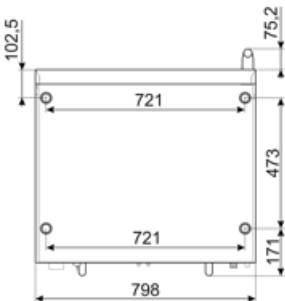

## Rakennus

Uunin sisäpuolinen materiaali	Ever Clean -emali	Höyrytasot	3 + manuaalinen
Uunin mitat (PxLxK)	672x437x340mm	Vedentäyttö	Taka
Brutto tilavuus	115,6 l	Jäähdytysjärjestelmä	Kyllä
Nettobilavuus	104,2 l	Ajansäätö	Elektroninen ajastin
Uunin mitat (PxLxK)	616x431x340mm	Lämpötila-alue	50-280°C
Uunin sisäpuolinen materiaali	Ruostumaton teräs	Hälytys kypsennysajan päättyessä	Kyllä
Hyllyjen määrä	4	Lämpöelementti sammuu ovea avattaessa	Kyllä
Teline pelleille	Kromattu	Manuaalinen turvatermostaatin palautus	Kyllä
Hyllyjen etäisyys	77 mm	Lämpötila-anturi valmistettaessa tavulla	Kyllä
Täysin avattava viileä ovi kaksoislasilla	Kaksoislasia	Vedentäyttö	Kyllä
Oven kiinnitys	Lateraalinen	Lamppujen lukumäärä	2 LED-lamppua
Kahvan tyyppi	Pyörivä	Valoteho	40 W
Sisälasi	Irroitettava	USB-portti	Kyllä
Uunin sisäpuolinen materiaali	Kaksoisnopeus	Vedentäyttö	Kyllä
Uunin sisäpuolinen materiaali	2850 rpm	Johdon pituus	170 cm
Uunin sisäpuolinen materiaali	1450 rpm	Takapaneeli	Galvanoitu
Kosteutusjärjestelmä joka tuulettimessa	Kyllä	Ajastinvaihtoehto	IPX3