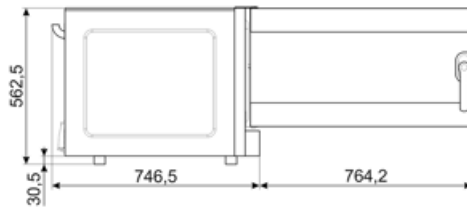

## Rakennus

Uunin sisäpuolinen materiaali	Ever Clean -emali	Höyrytasot	3 + manuaalinen
Uunin mitat (PxLxK)	672x437x340mm	Vedentäyttö	Taka
Brutto tilavuus	115,6 l	Jäähdytysjärjestelmä	Kyllä
Nettobilavuus	104,2 l	Ajansäätö	Elektroninen ajastin
Uunin mitat (PxLxK)	616x431x340mm	Lämpötila-alue	50-280°C
Uunin sisäpuolinen materiaali	Ruostumaton teräs	Hälytys kypsennysajan päättyessä	Kyllä
Hyllyjen määrä	4	Lämpöelementti sammuu ovea avattaessa	Kyllä
Teline pelleille	Kromattu	Manuaalinen turvatermostaatin palautus	Kyllä
Hyllyjen etäisyys	77 mm	Lämpötila-anturi valmistettaessa tavulla	Kyllä
Täysin avattava viileä ovi kaksoislasilla	Kaksoislasia	Vedentäyttö	Kyllä
Oven kiinnitys	Lateraalinen	Lamppujen lukumäärä	2 LED-lamppua
Kahvan tyyppi	Pyörivä	Valoteho	40 W
Sisälasi	Irroitettava	USB-portti	Kyllä
Uunin sisäpuolinen materiaali	Kaksoisnopeus	Vedentäyttö	Kyllä
Uunin sisäpuolinen materiaali	2850 rpm	Johdon pituus	170 cm
Uunin sisäpuolinen materiaali	1450 rpm	Takapaneeli	Galvanoitu
Kosteutusjärjestelmä joka tuulettimessa	Kyllä	Ajastinvaihtoehto	IPX3