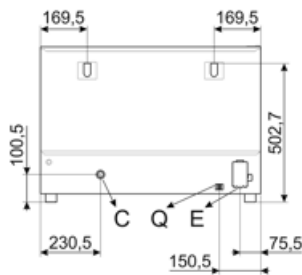

Funksjoner

Kombinerbar hett	K4610X
-------------------------	--------

Konstruksjon

Ovnmaterialer	Rustfritt stål / glass / plast	Damp assisterte nivåer	5 + manuell
Mål, kammer	672x437x340mm	Vann opplasting	Bak
Bruttovolum	115,6 lit	Kjølesystem	Ja
Nettovolum	104,2 lit	Timer-type	Elektrisk
Innvendig nettovolum	199,1 lit	Temperaturområde	50-280°C
Materiale, kammer	Rustfritt stål	Alarm steking ferdig	Ja
Antall hyller	4	Sikkerhetsbryter med åpen dør	Ja
Støtte til bretttramme	Krom	Manuell tilbakestilling av sikkerhetstermostat	Ja
Hylleavstand	77 mm	Predisposisjon for steketermometer Δ t	Ja
Dørkonstruksjon	Dobbelglass	Vann opplasting	Ja
Dør åpning type	Side	Illuminazione	2 LED-lamper
Type håndtak	Roterende	Lyseffekt	40 W
Bevegelig glass	Med klips	USB-port	Ja
Motorhastighet	Dobbel hastighet	Vann opplasting	Ja
Viftehastighet rpm standard	2850 rpm	Lengde på kabel	170 cm
Viftehastighet ved lav hastighet	1450 rpm	Panel bak	Galvanisert
Vanninnsprøyting på hver vifte	Ja	IPX-vern	IPX3