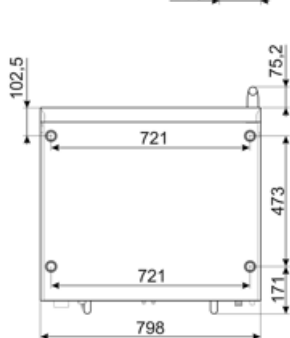

Funksjoner

Kombinerbar hett	K4610X
-------------------------	--------

Konstruksjon

Ovnmaterialer	Rustfritt stål / glass / plast	Damp assisterte nivåer	5 + manuell
Mål, kammer	672x437x340mm	Vann opplasting	Bak
Bruttovolum	115,6 lit	Kjølesystem	Ja
Nettovolum	104,2 lit	Timer-type	Elektrisk
Innvendig nettovolum	199,1 lit	Temperaturområde	50-280°C
Materiale, kammer	Rustfritt stål	Alarm steking ferdig	Ja
Antall hyller	4	Sikkerhetsbryter med åpen dør	Ja
Støtte til bretttramme	Krom	Manuell tilbakestilling av sikkerhetstermostat	Ja
Hylleavstand	77 mm	Predisposisjon for steketermometer Δ t	Ja
Dørkonstruksjon	Dobbelglass	Vann opplasting	Ja
Dør åpning type	Side	Illuminazione	2 LED-lamper
Type håndtak	Roterende	Lyseffekt	40 W
Bevegelig glass	Med klips	USB-port	Ja
Motorhastighet	Dobbel hastighet	Vann opplasting	Ja
Viftehastighet rpm standard	2850 rpm	Lengde på kabel	170 cm
Viftehastighet ved lav hastighet	1450 rpm	Panel bak	Galvanisert
Vanninnsprøyting på hver vifte	Ja	IPX-vern	IPX3