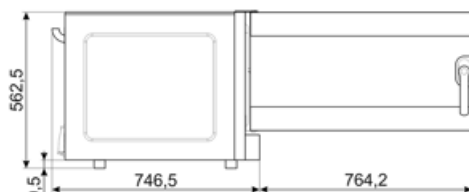

Estetisk linje

Farge	Rustfritt stål	Led farge	Hvit
Dør med striper i rustfritt stål	Ja	Frontpanel	Ja
Displaytype	Ja	Logo	Smeg trykt

Kontroller

Innstillingsområde timerfunksjon	1-99 minutter + endeløs	Skorsteinsregulering	Ja
Trinnvis tilberedning	9	Haccp-data	Ja

Funksjoner

Kombinerbar hett	K4610X
-------------------------	--------

Konstruksjon

Ovnmaterialer	Rustfritt stål / glass / plast	Damp assisterte nivåer	5 + manuell
Mål, kammer	672x437x340mm	Vann opplasting	Bak
Bruttovolum	115,6 lit	Kjølesystem	Ja
Nettovolum	104,2 lit	Timer-type	Elektrisk
Innvendig nettovolum	199,1 lit	Temperaturområde	50-280°C
Materiale, kammer	Rustfritt stål	Alarm steking ferdig	Ja
Antall hyller	4	Sikkerhetsbryter med åpen dør	Ja
Støtte til bretttramme	Krom	Manuell tilbakestilling av sikkerhetstermostat	Ja
Hylleavstand	77 mm	Predisposisjon for steketermometer Δ t	Ja
Dørkonstruksjon	Dobbelglass	Vann opplasting	Ja
Dør åpning type	Side	Illuminazione	2 LED-lamper
Type håndtak	Roterende	Lyseffekt	40 W
Bevegelig glass	Med klips	USB-port	Ja
Motorhastighet	Dobbel hastighet	Vann opplasting	Ja
Viftehastighet rpm standard	2850 rpm	Lengde på kabel	170 cm
Viftehastighet ved lav hastighet	1450 rpm	Panel bak	Galvanisert
Vanninnsprøyting på hver vifte	Ja	IPX-vern	IPX3