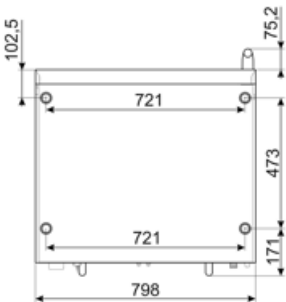

## Rakennus

<b>Uunin sisäpuolinen materiaali</b>	Ever Clean -emali	<b>Höyrytasot</b>	Manuaalinen
<b>Uunin mitat (PxLxK)</b>	672x437x340mm	<b>Vedentäyttö</b>	Taka
<b>Brutto tilavuus</b>	115,6 l	<b>Jäähdytysjärjestelmä</b>	Kyllä
<b>Nettotilavuus</b>	104,2 l	<b>Ajansäätö</b>	Elektromekaaninen ajastin
<b>Uunin mitat (PxLxK)</b>	75 l	<b>Lämpötila-alue</b>	50-270°C
<b>Uunin sisäpuolinen materiaali</b>	Ruostumaton teräs	<b>Hälytys kypsennysajan päättyessä</b>	Kyllä
<b>Hyllyjen määrä</b>	4	<b>Oranssi merkkivalo uunin saavuttaessa asetetun lämpötilan</b>	Kyllä
<b>Teline pelleille</b>	Kromattu	<b>Oranssi merkkivalo uunin saavuttaessa asetettu lämpötila</b>	Kyllä
<b>Hyllyjen etäisyys</b>	77 mm	<b>Lämpöelementti sammuu ovea avattaessa</b>	Kyllä
<b>Täysin avattava viileä ovi kaksoislasilla</b>	Kaksoislasia	<b>Manuaalinen turvatermostaatin palautus</b>	Kyllä
<b>Oven kiinnitys</b>	Lateraalinen	<b>Vedentäyttö</b>	Kyllä
<b>Kahvan tyyppi</b>	Pyörivä	<b>Lamppujen lukumäärä</b>	2 LED-lamppua
<b>Sisälasi</b>	Avattava	<b>Valoteho</b>	40 W
<b>Tuuletinten lukumäärä</b>	2 tuuletinta ajastetulla suunnanvaihdolla	<b>Vedentäyttö</b>	Kyllä
<b>Uunin sisäpuolinen materiaali</b>	180W	<b>Johdon pituus</b>	170 cm
<b>Uunin sisäpuolinen materiaali</b>	Yksi nopeus	<b>Takapaneeli</b>	Galvanoitu
<b>Uunin sisäpuolinen materiaali</b>	2850 rpm	<b>Ajastinvaihtoehto</b>	IPX3