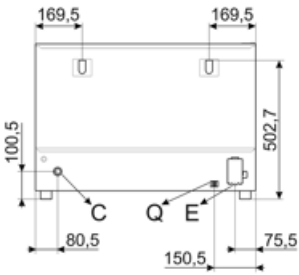

## Rakennus

<b>Uunin sisäpuolinen materiaali</b>	Ever Clean -emali	<b>Höyrytasot</b>	Manuaalinen
<b>Uunin mitat (PxLxK)</b>	672x437x340mm	<b>Vedentäyttö</b>	Taka
<b>Brutto tilavuus</b>	115,6 l	<b>Jäähdytysjärjestelmä</b>	Kyllä
<b>Nettotilavuus</b>	104,2 l	<b>Ajansäätö</b>	Elektromekaaninen ajastin
<b>Uunin mitat (PxLxK)</b>	75 l	<b>Lämpötila-alue</b>	50-270°C
<b>Uunin sisäpuolinen materiaali</b>	Ruostumaton teräs	<b>Hälytys kypsennysajan päättyessä</b>	Kyllä
<b>Hyllyjen määrä</b>	4	<b>Oranssi merkkivalo uunin saavuttaessa asetetun lämpötilan</b>	Kyllä
<b>Teline pelleille</b>	Kromattu	<b>Oranssi merkkivalo uunin saavuttaessa asetettu lämpötila</b>	Kyllä
<b>Hyllyjen etäisyys</b>	77 mm	<b>Lämpöelementti sammuu ovea avattaessa</b>	Kyllä
<b>Täysin avattava viileä ovi kaksoislasilla</b>	Kaksoislasia	<b>Manuaalinen turvatermostaatin palautus</b>	Kyllä
<b>Oven kiinnitys</b>	Lateraalinen	<b>Vedentäyttö</b>	Kyllä
<b>Kahvan tyyppi</b>	Pyörivä	<b>Lamppujen lukumäärä</b>	2 LED-lamppua
<b>Sisälasi</b>	Avattava	<b>Valoteho</b>	40 W
<b>Tuuletinten lukumäärä</b>	2 tuuletinta ajastetulla suunnanvaihdolla	<b>Vedentäyttö</b>	Kyllä
<b>Uunin sisäpuolinen materiaali</b>	180W	<b>Johdon pituus</b>	170 cm
<b>Uunin sisäpuolinen materiaali</b>	Yksi nopeus	<b>Takapaneeli</b>	Galvanoitu
<b>Uunin sisäpuolinen materiaali</b>	2850 rpm	<b>Ajastinvaihtoehto</b>	IPX3