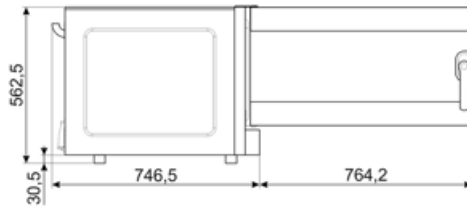

## Rakennus

<b>Uunin sisäpuolinen materiaali</b>	Ever Clean -emali	<b>Höyrytasot</b>	Manuaalinen
<b>Uunin mitat (PxLxK)</b>	672x437x340mm	<b>Vedentäyttö</b>	Taka
<b>Brutto tilavuus</b>	115,6 l	<b>Jäähdytysjärjestelmä</b>	Kyllä
<b>Nettotilavuus</b>	104,2 l	<b>Ajansäätö</b>	Elektromekaaninen ajastin
<b>Uunin mitat (PxLxK)</b>	75 l	<b>Lämpötila-alue</b>	50-270°C
<b>Uunin sisäpuolinen materiaali</b>	Ruostumaton teräs	<b>Hälytys kypsennysajan päättyessä</b>	Kyllä
<b>Hyllyjen määrä</b>	4	<b>Oranssi merkkivalo uunin saavuttaessa asetetun lämpötilan</b>	Kyllä
<b>Teline pelleille</b>	Kromattu	<b>Oranssi merkkivalo uunin saavuttaessa asetettu lämpötila</b>	Kyllä
<b>Hyllyjen etäisyys</b>	77 mm	<b>Lämpöelementti sammuu ovea avattaessa</b>	Kyllä
<b>Täysin avattava viileä ovi kaksoislasilla</b>	Kaksoislasia	<b>Manuaalinen turvatermostaatin palautus</b>	Kyllä
<b>Oven kiinnitys</b>	Lateraalinen	<b>Vedentäyttö</b>	Kyllä
<b>Kahvan tyyppi</b>	Pyörivä	<b>Lamppujen lukumäärä</b>	2 LED-lamppua
<b>Sisälasi</b>	Avattava	<b>Valoteho</b>	40 W
<b>Tuuletinten lukumäärä</b>	2 tuuletinta ajastetulla suunnanvaihdolla	<b>Vedentäyttö</b>	Kyllä
<b>Uunin sisäpuolinen materiaali</b>	180W	<b>Johdon pituus</b>	170 cm
<b>Uunin sisäpuolinen materiaali</b>	Yksi nopeus	<b>Takapaneeli</b>	Galvanoitu
<b>Uunin sisäpuolinen materiaali</b>	2850 rpm	<b>Ajastinvaihtoehto</b>	IPX3