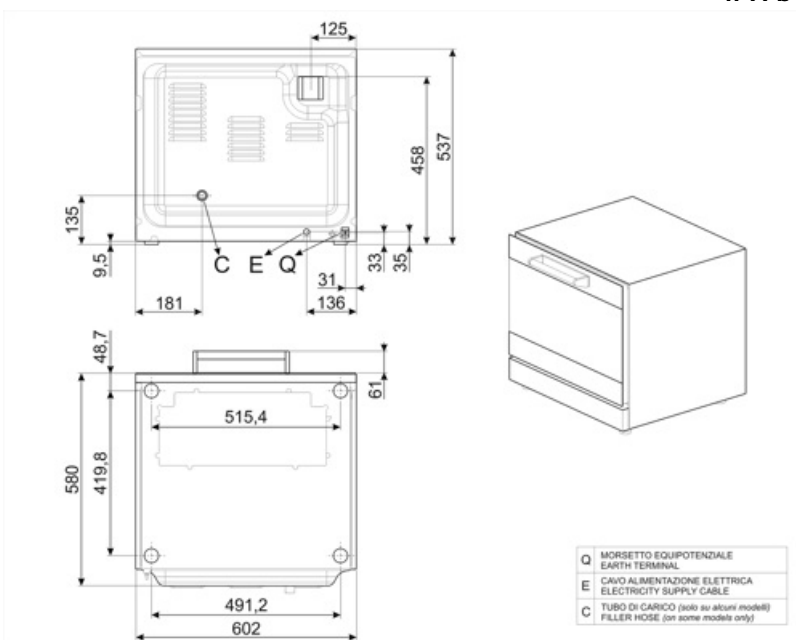

Medfølgende tilbehør

Aluminiseret bakke Sæt af 4 stykker
3820

Elektrisk tilslutning

Stik (F;E) Schuko

Konstruktion

Ovnmaterialer	Rustfrit stål / glas / plast	Blæserhastighed standard rpm	2700 rpm
Ovnrum dimensioner	460x360x425mm	Vandtilførsel	Bagpå
Indvendig nettovolumen	54,5 lt	Timer type	Elektrisk
Ovnrum materiale	Ever Clean-emaile	Temperaturområde	50-250°C
Antal hylder	4	Slut madlavningsalarm	Ja
Støtte til bakkeramme	Forkromet	Orange lysindikator præstation	Ja
Hyldernes afstand	80 mm	Grønt lysindikator præstation	Ja
Lågekonstruktion	Dobbelt glas	Manuel nulstilling af sikkerhedstermostat	Ja
Lågeåbning	Hælde	Aftagelig deflektor	Ja
Håndtag type	Fast	Belysning	1 Halogenpære
Åbnbart glas	Med klips	Lys, effekt	40W
Ventilator type og nummer	Ja	Kabellængde	115 cm
Motorhastighed	80W	Bagpanel	Galvaniseret
Motorhastighed	Enkelthastighed	IPX beskyttelse	IPX3