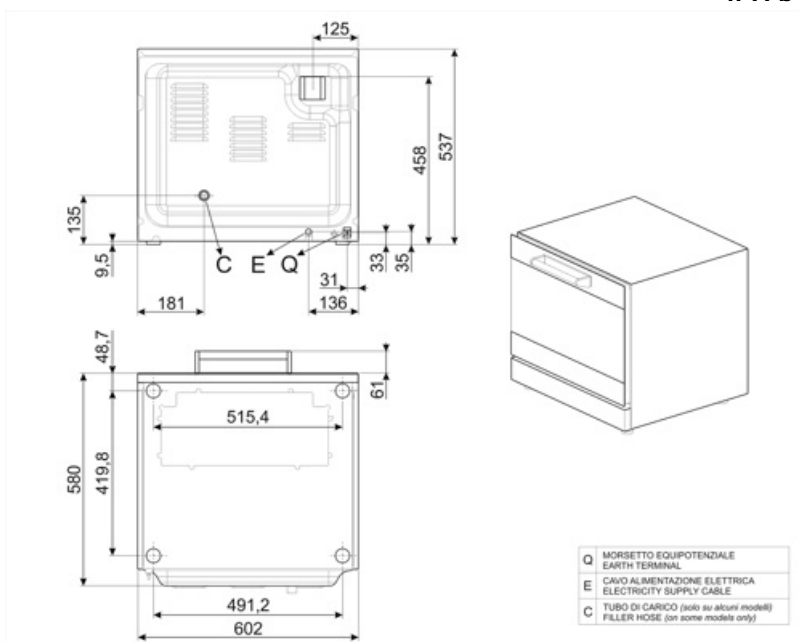

Medfølgende tilbehør

Aluminiseret bakke Sæt af 4 stykker
3820

Elektrisk tilslutning

Stik (F;E) Schuko

Konstruktion

Ovnmaterialer	Rustfrit stål / glas / plast	Blæserhastighed standard rpm	2700 rpm
Ovnrum dimensioner	460x360x425mm	Vandtilførsel	Bagpå
Indvendig nettovolumen	54,5 lt	Timer type	Elektrisk
Ovnrum materiale	Ever Clean-emaile	Temperaturområde	50-250°C
Antal hylder	4	Slut madlavningsalarm	Ja
Støtte til bakkeramme	Forkromet	Orange lysindikator præstation	Ja
Hyldernes afstand	80 mm	Grønt lysindikator præstation	Ja
Lågekonstruktion	Dobbelt glas	Manuel nulstilling af sikkerhedstermostat	Ja
Lågeåbning	Hælde	Aftagelig deflektor	Ja
Håndtag type	Fast	Belysning	1 Halogenpære
Åbnbart glas	Med klips	Lys, effekt	40W
Ventilator type og nummer	Ja	Kabellængde	115 cm
Motorhastighed	80W	Bagpanel	Galvaniseret
Motorhastighed	Enkelthastighed	IPX beskyttelse	IPX3