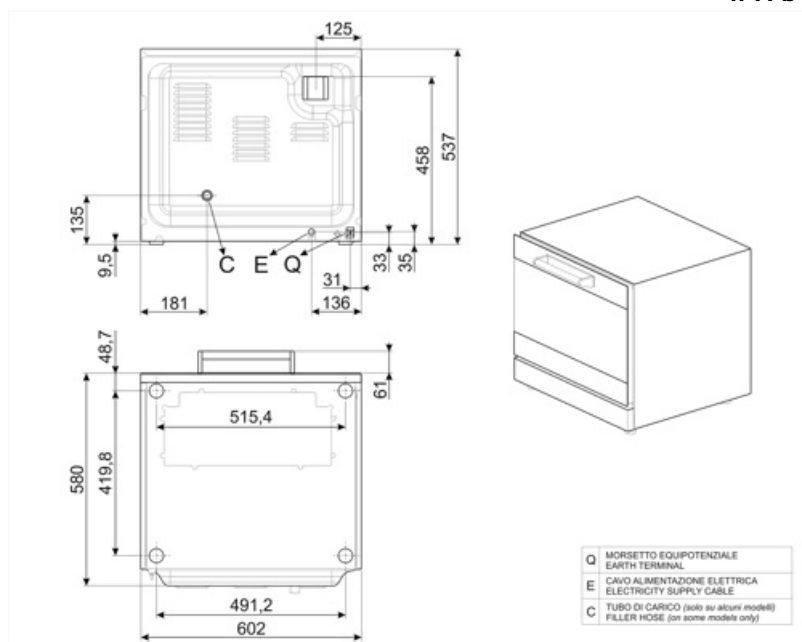

Medfølgende tilbehør

Aluminiseret bakke Sæt af 4 stykker
3820

Elektrisk tilslutning

Stik (F;E) Schuko

Konstruktion

Ovnmaterialer	Rustfrit stål / glas / plast	Blæserhastighed standard rpm	2700 rpm
Ovnrum dimensioner	460x360x425mm	Vandtilførsel	Bagpå
Indvendig nettovolumen	54,5 lt	Timer type	Elektrisk
Ovnrum materiale	Ever Clean-emaile	Temperaturområde	50-250°C
Antal hylder	4	Slut madlavningsalarm	Ja
Støtte til bakkeramme	Forkromet	Orange lysindikator præstation	Ja
Hyldernes afstand	80 mm	Grønt lysindikator præstation	Ja
Lågekonstruktion	Dobbelt glas	Manuel nulstilling af sikkerhedstermostat	Ja
Lågeåbning	Hælde	Aftagelig deflektor	Ja
Håndtag type	Fast	Belysning	1 Halogenpære
Åbnbart glas	Med klips	Lys, effekt	40W
Ventilator type og nummer	Ja	Kabellængde	115 cm
Motorhastighed	80W	Bagpanel	Galvaniseret
Motorhastighed	Enkelthastighed	IPX beskyttelse	IPX3