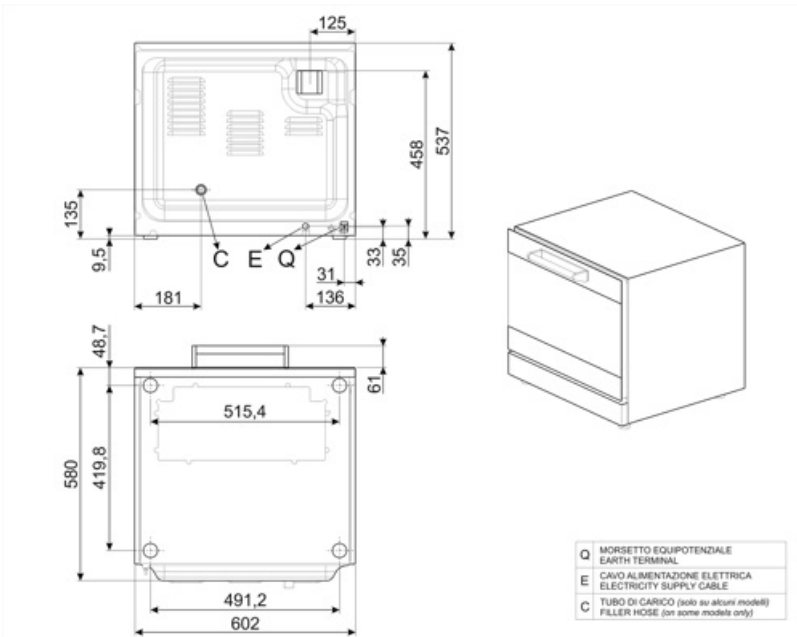

Vakiovarusteet

Alumiinipelti 3820 tarvikepaketti 4 kpl

Sähköliitântä

Sähköpistokkeen tyyppi (F;E) Schuko

Rakennus

Uunin sisäpuolinen materiaali	Ever Clean -emali	Vedentäyttö	Taka
Uunin mitat (PxLxK)	462x395x340mm	Ajansäätö	Elektromekaaninen ajastin
Uunin mitat (PxLxK)	54,5 l	Lämpötila-alue	30° C
Uunin sisäpuolinen materiaali	Ever Clean -emali	Hälytys kypsennysajan päättyessä	Kyllä
Hyllyjen määrä	4	Oranssi merkkivalo uunin saavuttaessa asetetun lämpötilan	Kyllä
Teline pelleille	Kromattu	Oranssi merkkivalo uunin saavuttaessa asetettu lämpötila	Kyllä
Hyllyjen etäisyys	80 mm	Manuaalinen turvatermostaatin palautus	Kyllä
Täysin avattava viileä ovi kaksoislasilla	Kaksoislasia	Vedentäyttö	Kyllä
Oven kiinnitys	Kallistus	Lamppujen lukumäärä	1 halogeenilamppu
Kahvan tyyppi	Kiinteä	Valoteho	40 W
Sisälasi	Irroitettava	Johdon pituus	115 cm
Uunin sisäpuolinen materiaali	80W	Takapaneeli	Galvanoitu
Uunin sisäpuolinen materiaali	Yksi nopeus	Ajastinvaihtoehto	IPX3
Uunin sisäpuolinen materiaali	2700 rpm		