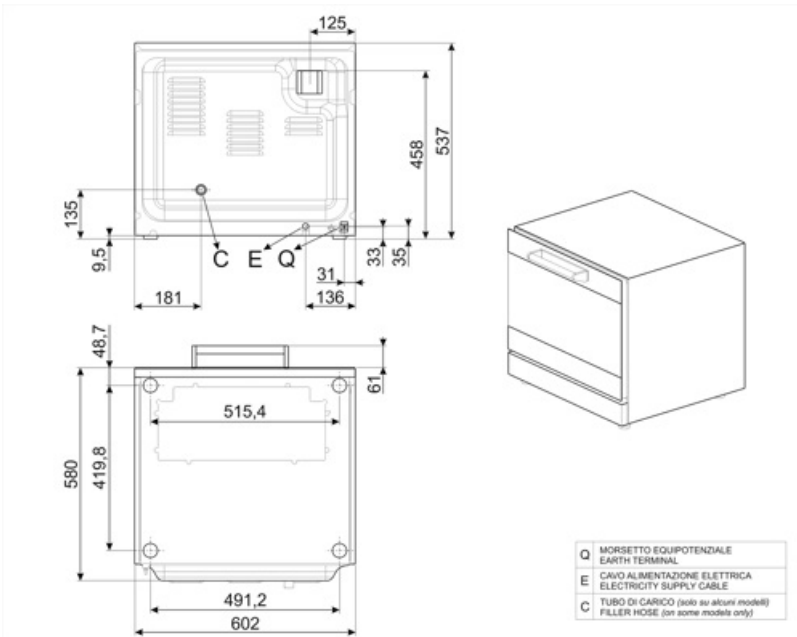

Vakiovarusteet

Alumiinipelti 3820 tarvikepaketti 4 kpl

Sähköliitântä

Sähköpistokkeen tyyppi (F;E) Schuko

Rakennus

Uunin sisäpuolinen materiaali	Ever Clean -emali	Vedentäyttö	Taka
Uunin mitat (PxLxK)	462x395x340mm	Ajansäätö	Elektromekaaninen ajastin
Uunin mitat (PxLxK)	54,5 l	Lämpötila-alue	30° C
Uunin sisäpuolinen materiaali	Ever Clean -emali	Hälytys kypsennysajan päättyessä	Kyllä
Hyllyjen määrä	4	Oranssi merkkivalo uunin saavuttaessa asetetun lämpötilan	Kyllä
Teline pelleille	Kromattu	Oranssi merkkivalo uunin saavuttaessa asetettu lämpötila	Kyllä
Hyllyjen etäisyys	80 mm	Manuaalinen turvatermostaatin palautus	Kyllä
Täysin avattava viileä ovi kaksoislasilla	Kaksoislasilla	Vedentäyttö	Kyllä
Oven kiinnitys	Kallistus	Lamppujen lukumäärä	1 halogeenilamppu
Kahvan tyyppi	Kiinteä	Valoteho	40 W
Sisälasi	Irroitettava	Johdon pituus	115 cm
Uunin sisäpuolinen materiaali	80W	Takapaneeli	Galvanoitu
Uunin sisäpuolinen materiaali	Yksi nopeus	Ajastinvaihtoehto	IPX3
Uunin sisäpuolinen materiaali	2700 rpm		