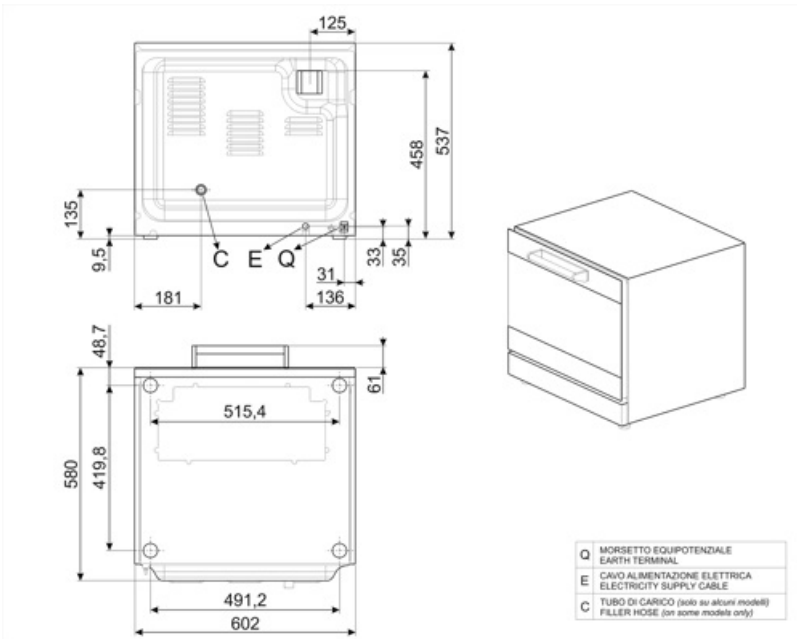

Vakiovarusteet

Alumiinipelti 3820 tarvikepaketti 4 kpl

Sähköliitântä

Sähköpistokkeen tyyppi (F;E) Schuko

Rakennus

Uunin sisäpuolinen materiaali	Ever Clean -emali	Vedentäyttö	Taka
Uunin mitat (PxLxK)	462x395x340mm	Ajansäätö	Elektromekaaninen ajastin
Uunin mitat (PxLxK)	54,5 l	Lämpötila-alue	30° C
Uunin sisäpuolinen materiaali	Ever Clean -emali	Hälytys kypsennysajan päättyessä	Kyllä
Hyllyjen määrä	4	Oranssi merkkivalo uunin saavuttaessa asetetun lämpötilan	Kyllä
Teline pelleille	Kromattu	Oranssi merkkivalo uunin saavuttaessa asetettu lämpötila	Kyllä
Hyllyjen etäisyys	80 mm	Manuaalinen turvatermostaatin palautus	Kyllä
Täysin avattava viileä ovi kaksoislasilla	Kaksoislasia	Vedentäyttö	Kyllä
Oven kiinnitys	Kallistus	Lamppujen lukumäärä	1 halogeenilamppu
Kahvan tyyppi	Kiinteä	Valoteho	40 W
Sisälasi	Irroitettava	Johdon pituus	115 cm
Uunin sisäpuolinen materiaali	80W	Takapaneeli	Galvanoitu
Uunin sisäpuolinen materiaali	Yksi nopeus	Ajastinvaihtoehto	IPX3
Uunin sisäpuolinen materiaali	2700 rpm		