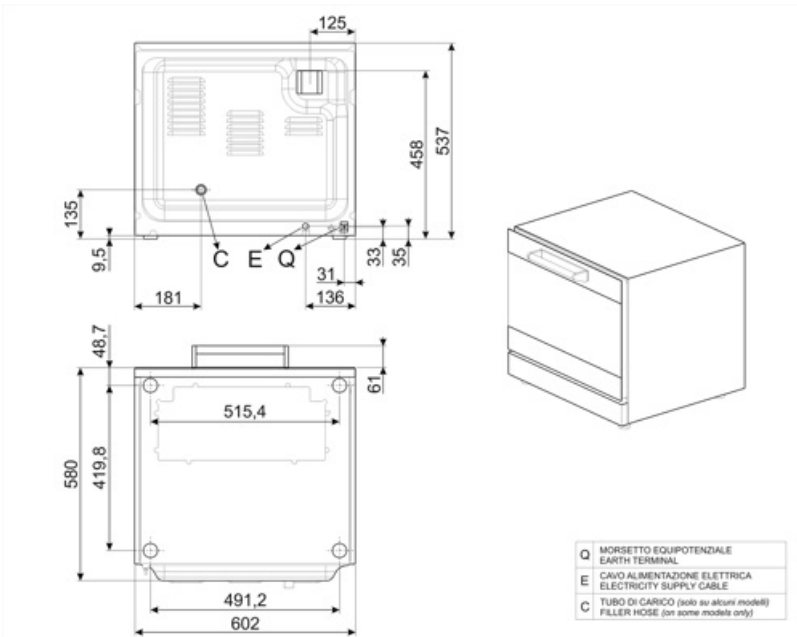

Vakiovarusteet

Alumiinipelti 3820 tarvikepaketti 4 kpl

Sähköliitântä

Sähköpistokkeen tyyppi (F;E) Schuko

Rakennus

Uunin sisäpuolinen materiaali	Ever Clean -emali	Vedentäyttö	Taka
Uunin mitat (PxLxK)	462x395x340mm	Ajansäätö	Elektromekaaninen ajastin
Uunin mitat (PxLxK)	54,5 l	Lämpötila-alue	30° C
Uunin sisäpuolinen materiaali	Ever Clean -emali	Hälytys kypsennysajan päättyessä	Kyllä
Hyllyjen määrä	4	Oranssi merkkivalo uunin saavuttaessa asetetun lämpötilan	Kyllä
Teline pelleille	Kromattu	Oranssi merkkivalo uunin saavuttaessa asetettu lämpötila	Kyllä
Hyllyjen etäisyys	80 mm	Manuaalinen turvatermostaatin palautus	Kyllä
Täysin avattava viileä ovi kaksoislasilla	Kaksoislasia	Vedentäyttö	Kyllä
Oven kiinnitys	Kallistus	Lamppujen lukumäärä	1 halogeenilamppu
Kahvan tyyppi	Kiinteä	Valoteho	40 W
Sisälasi	Irroitettava	Johdon pituus	115 cm
Uunin sisäpuolinen materiaali	80W	Takapaneeli	Galvanoitu
Uunin sisäpuolinen materiaali	Yksi nopeus	Ajastinvaihtoehto	IPX3
Uunin sisäpuolinen materiaali	2700 rpm