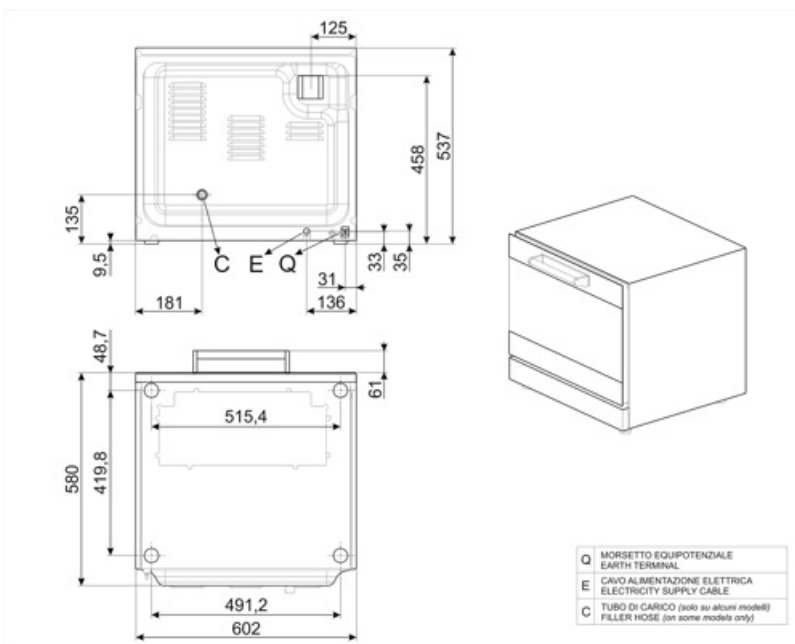

Standardtilbehør

Aluminisert brett 3820 Sett med 4 deler

Elektrisk tilkobling

Støpseltype (F;E) Schuko

Konstruksjon

Ovnmaterialer	Rustfritt stål / glass / plast	Viftehastighet rpm standard	2700 rpm
Mål, kammer	460x360x425mm	Vann opplasting	Bak
Innvendig nettovolum	54,5 lit	Timer-type	Elektrisk
Materiale, kammer	Ever clean-emalje	Temperaturområde	50-250°C
Antall hyller	4	Alarm steking ferdig	Ja
Støtte til bretttramme	Krom	Oransje lampeindikator t°	Ja
Hylleavstand	80 mm	Grønn lampeindikator t°	Ja
Dørkonstruksjon	Dobbelglass	Manuell tilbakestilling av sikkerhetstermostat	Ja
Dør åpning type	Tilting	Vann opplasting	Ja
Type håndtak	Fast	Illuminazione	1 halogenlampe
Bevegelig glass	Med klips	Lyseffekt	40 W
Viftetype og nummer	1	Lengde på kabel	115 cm
Motorhastighet	80W	Panel bak	Galvanisert
Motorhastighet	Enkel hastighet	IPX-vern	IPX3