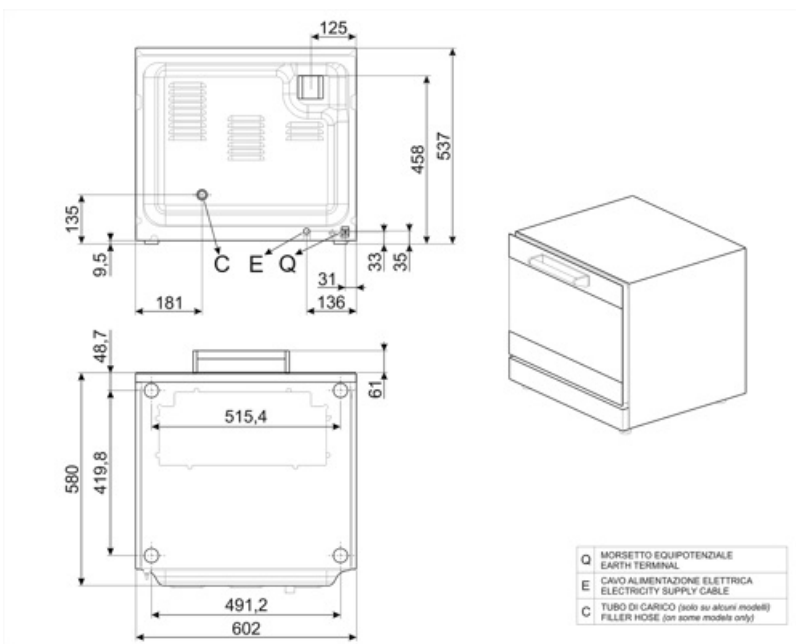

Standardtilbehør

Aluminisert brett 3820 Sett med 4 deler

Elektrisk tilkobling

Støpseltype (F;E) Schuko

Konstruksjon

Ovnmaterialer	Rustfritt stål / glass / plast	Viftehastighet rpm standard	2700 rpm
Mål, kammer	460x360x425mm	Vann opplasting	Bak
Innvendig nettovolum	54,5 lit	Timer-type	Elektrisk
Materiale, kammer	Ever clean-emalje	Temperaturområde	50-250°C
Antall hyller	4	Alarm steking ferdig	Ja
Støtte til bretttramme	Krom	Oransje lampeindikator t°	Ja
Hylleavstand	80 mm	Grønn lampeindikator t°	Ja
Dørkonstruksjon	Dobbelglass	Manuell tilbakestilling av sikkerhetstermostat	Ja
Dør åpning type	Tilting	Vann opplasting	Ja
Type håndtak	Fast	Illuminazione	1 halogenlampe
Bevegelig glass	Med klips	Lyseffekt	40 W
Viftetype og nummer	1	Lengde på kabel	115 cm
Motorhastighet	80W	Panel bak	Galvanisert
Motorhastighet	Enkel hastighet	IPX-vern	IPX3