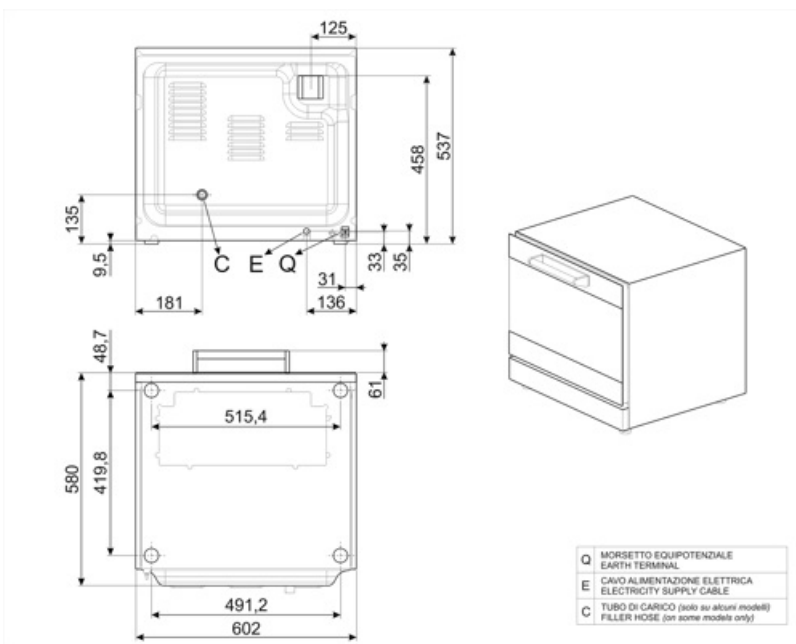

## Konstruksjon

Ovnmaterialer	Rustfritt stål / glass / plast	Viftehastighet rpm standard	2700 rpm
Mål, kammer	460x360x425mm	Vann opplasting	Bak
Innvendig nettovolum	54,5 lit	Timer-type	Elektrisk
Materiale, kammer	Ever clean-emaasje	Temperaturområde	50-250°C
Antall hyller	4	Alarm steking ferdig	Ja
Støtte til bretttramme	Krom	Oransje lampeindikator t°	Ja
Hylleavstand	80 mm	Grønn lampeindikator t°	Ja
Dørkonstruksjon	Dobbelglass	Manuell tilbakestilling av sikkerhetstermostat	Ja
Dør åpning type	Tilting	Vann opplasting	Ja
Type håndtak	Fast	Illuminazione	1 halogenlampe
Bevegelig glass	Med klips	Lyseffekt	40 W
Viftetype og nummer	1	Lengde på kabel	115 cm
Motorhastighet	80W	Panel bak	Galvanisert
Motorhastighet	Enkel hastighet	IPX-vern	IPX3