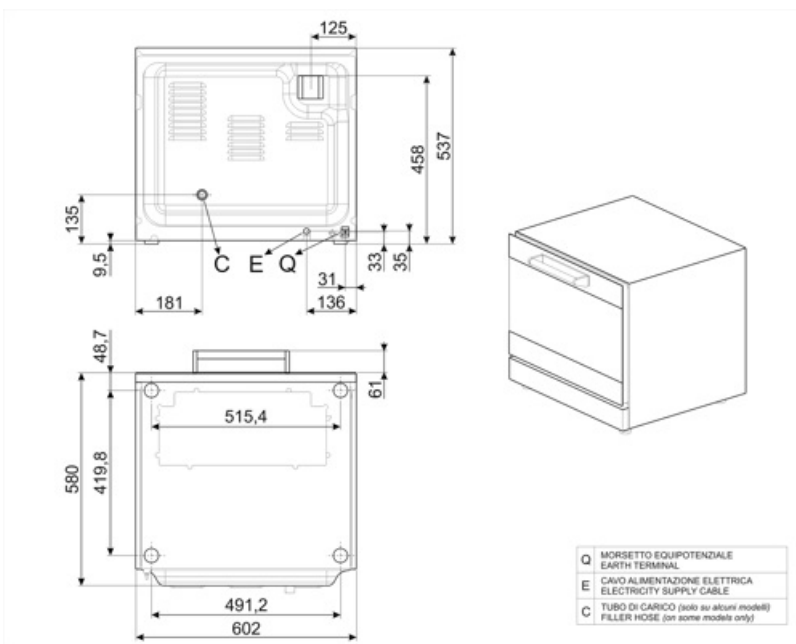

Standardtilbehør

Aluminisert brett 3820 Sett med 4 deler

Elektrisk tilkobling

Støpseltype (F;E) Schuko

Konstruksjon

Ovnmaterialer	Rustfritt stål / glass / plast	Viftehastighet rpm standard	2700 rpm
Mål, kammer	460x360x425mm	Vann opplasting	Bak
Innvendig nettovolum	54,5 lit	Timer-type	Elektrisk
Materiale, kammer	Ever clean-emaasje	Temperaturområde	50-250°C
Antall hyller	4	Alarm steking ferdig	Ja
Støtte til bretttramme	Krom	Oransje lampeindikator t°	Ja
Hylleavstand	80 mm	Grønn lampeindikator t°	Ja
Dørkonstruksjon	Dobbelglass	Manuell tilbakestilling av sikkerhetstermostat	Ja
Dør åpning type	Tilting	Vann opplasting	Ja
Type håndtak	Fast	Illuminazione	1 halogenlampe
Bevegelig glass	Med klips	Lyseffekt	40 W
Viftetype og nummer	1	Lengde på kabel	115 cm
Motorhastighet	80W	Panel bak	Galvanisert
Motorhastighet	Enkel hastighet	IPX-vern	IPX3