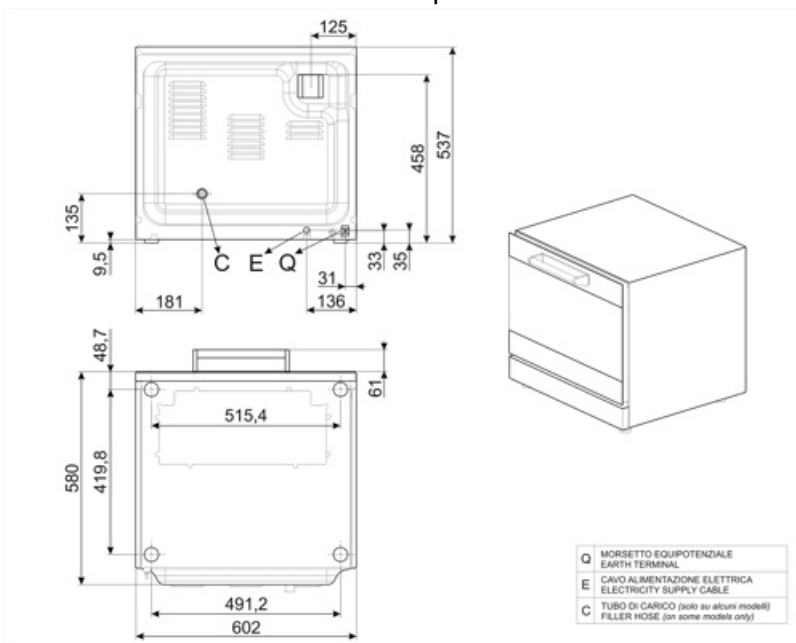

## Construction

Materiaal bakruimte	Ever Clean emaille	Water aansluiting	Back
Afmetingen bakruimte (BxDxH)	460x360x425 mm	Tijd instellen	Electric
Afmetingen bakruimte (BxDxH)	54,5 lt	Temperatuur bereik	50-250°C
Materiaal bakruimte	Ever Clean emaille	Einde baktijd alarm	Ja
Aantal kookniveau's	4	Oranje licht indicatie C°	Ja
Frame bakplaat geleiders	Verchromd	Groen licht indicatie C°	Ja
Afstand tussen bakniveaus	80 mm	Handmatige reset van thermostaat	Ja
Goed geïsoleerde deur met compleet te openen binnenruit	Double glass	Water aansluiting	Ja
Deur openen	Tilting	Verlichting	1 Halogen lamp
Type handvat	Smeg	Vermogen lamp	40 W
Binnenruit	Openable with clip	Lengte voedingskabel	115 cm
Materiaal bakruimte	80W	Achterwand	Verzinkt
Materiaal bakruimte	Single speed	Timer optie	IPX3
Materiaal bakruimte	2700 rpm		