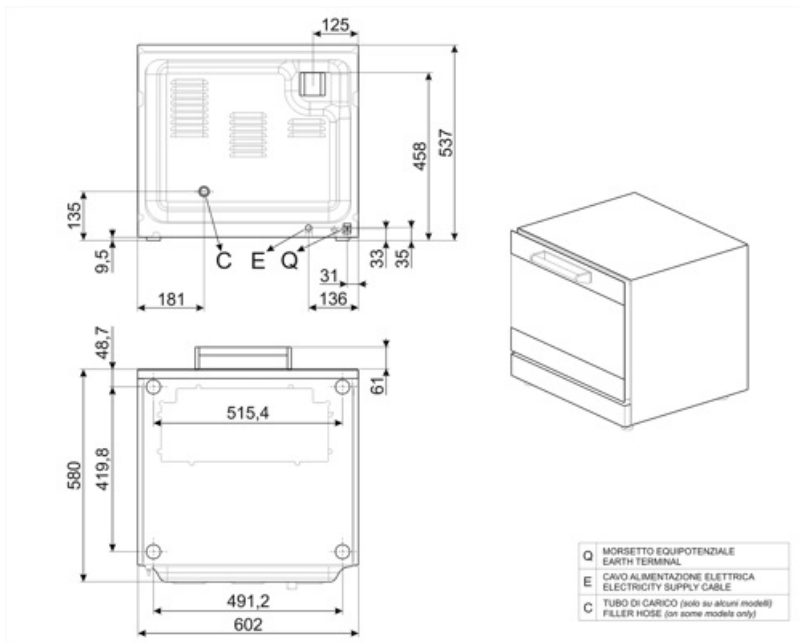

Acessórios incluídos

Tabuleiro de alumínio 3820 kit com 4 tabuleiros

Ligação elétrica

Ficha elétrica (F;E) Schuko

ESPECIFICAÇÕES TÉCNICAS

Material do forno	Aço Inox / Vidro / Plástico	RPM standard da ventoinha	2700 rpm
Dimensões da cavidade (LxPxA)	460x360x425 mm	Posição de exaustão	Traseira
Volume útil interno	54,5 lt	Tipo de temporizador	Elétrico
Material da cavidade	Esmalte EverClean	Temperaturas	50-250°C
Níveis de tabuleiros	4	Aviso de final de cozedura	Sim
Suporte dos tabuleiros	Cromado	Luz indicadora (laranja) de temperatura atingida	Sim
Distância entre tabuleiros	80 mm	Luz indicadora (verde) de tempo atingido	Sim
Material da porta	Vidro duplo	Reset de segurança do termostato	Sim
Abertura da porta	Basculante	Deflector removível	Sim
Tipo de puxador	Fixo	Iluminação	1 lâmpada de halogéneo
Vidro	Abre com clip	Potência das lâmpadas	40 W
Tipologia da ventoinha	Rotação não reversível	Comprimento do cabo de alimentação	115 cm
Potência da ventoinha	80W	Painel traseiro	Porta galvanizada
RPM da ventoinha	Velocidade única	Proteção IPX	IPX3