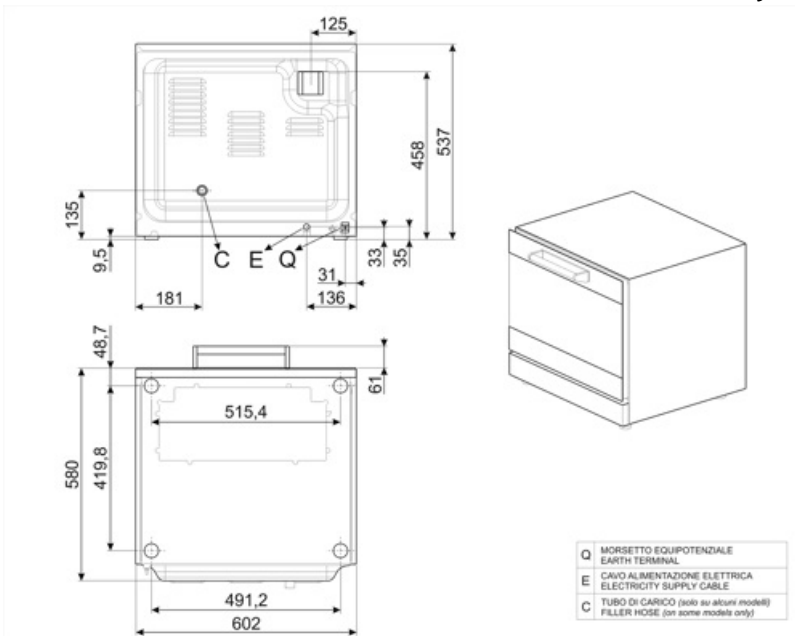

Standardtillbehör

Aluminium plåt 3820 kit med 4st

Elektrisk anslutning

Typ av kontakt (F;E) Eurokontakt

Konstruktion

Ugns material	Rostfritt stål / glas / plast	Fläktens hastighet standard rpm	2700 rpm
Ugns dimension (LxBxD)	462x395x340mm	Skorstens placering	Svart
Invändig nettovolym	54,5 l	Tidsjustering	Elektromekanisk timer
Material ugnsutrymme	Ever Clean emalj	Temperatur område	30° C
Antal hyllplan	4	Alarm tillagningstid slut	Ja
Stöd för plåtar	Krom	Indikator med orangeljus när t° uppnås	Ja
Avstånd gejders	80 mm	Indikator i gröntljus när t° uppnått	Ja
Sval dörr med dubbla glas samt helt öppningsbar	Dubbelt glas	Manuell återställning av säkerhetstermostat	Ja
Luckhängning	Tippling	Avtagbar deflektor	Ja
Typ av handtag	Fast	Antal lampor	1 halogenlampa
Innerglass	Avtagbar	Effekt lampa	40 W
Antal fläktar	1	Längd matningskabel	115 cm
Fläkt effekt	80W	Bakre panel	Galvaniserad
Fläkt hastighet rpm	Enkel hastighet	Skyddsklass	IPX3