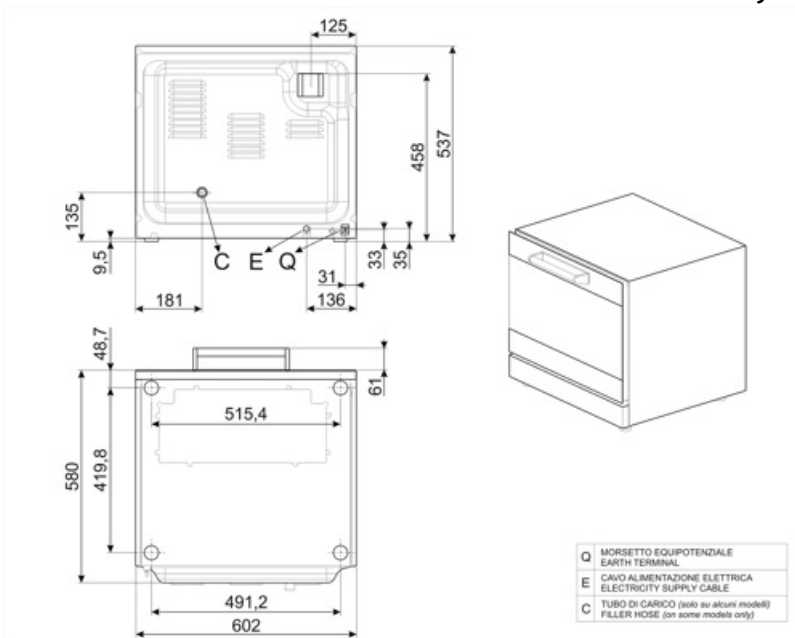

Standardtillbehör

Aluminium plåt 3820 kit med 4st

Elektrisk anslutning

Typ av kontakt (F;E) Eurokontakt

Konstruktion

Ugns material	Rostfritt stål / glas / plast	Fläktens hastighet standard rpm	2700 rpm
Ugns dimension (LxBxD)	462x395x340mm	Skorstens placering	Svart
Invändig nettovolym	54,5 l	Tidsjustering	Elektromekanisk timer
Material ugnsutrymme	Ever Clean emalj	Temperatur område	30° C
Antal hyllplan	4	Alarm tillagningstid slut	Ja
Stöd för plåtar	Krom	Indikator med orangeljus när t° uppnås	Ja
Avstånd gejders	80 mm	Indikator i gröntljus när t° uppnått	Ja
Sval dörr med dubbla glas samt helt öppningsbar	Dubbelt glas	Manuell återställning av säkerhetstermostat	Ja
Luckhängning	Tippling	Avtagbar deflektor	Ja
Typ av handtag	Fast	Antal lampor	1 halogenlampa
Innerglass	Avtagbar	Effekt lampa	40 W
Antal fläktar	1	Längd matningskabel	115 cm
Fläkt effekt	80W	Bakre panel	Galvaniserad
Fläkt hastighet rpm	Enkel hastighet	Skyddsklass	IPX3