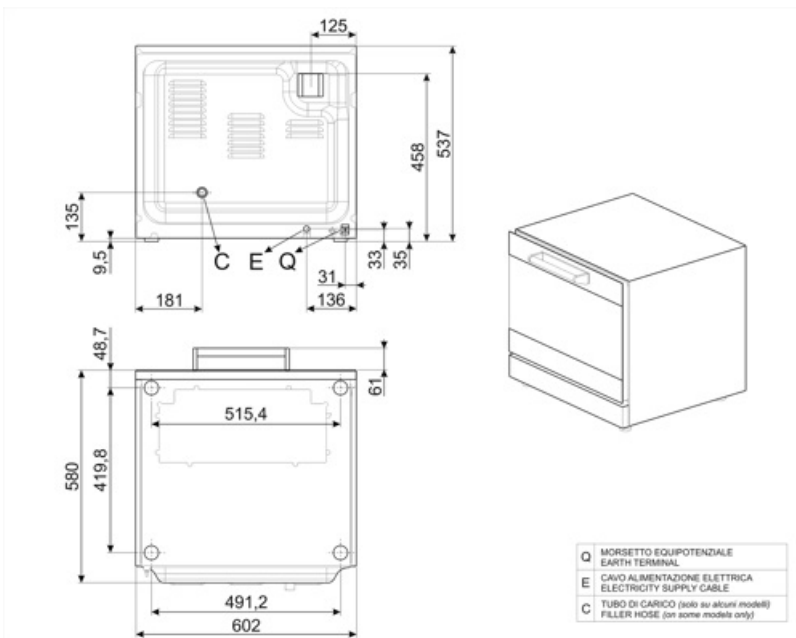

Stik (F;E) Schuko

Konstruktion

Ovnmaterialer	Rustfrit stål / glas / plast	Blæserhastighed standard rpm	2700 rpm
Ovnrum dimensioner	460x360x425mm	Damp-assisterede niveauer	Ingen
Indvendig nettovolumen	54,5 lt	Vandtilførsel	Bagpå
Ovnrum materiale	Ever Clean-emaļje	Timer type	Elektrisk
Antal hylder	4	Temperaturområde	50-250°C
Støtte til bakkeramme	Forkromet	Slut madlavningsalarm	Ja
Hyldernes afstand	80 mm	Manuel nulstilling af sikkerhedstermostat	Ja
Lågekonstruktion	Dobbelt glas	Aftagelig deflektor	Ja
Lågeåbning	Hælde	Belysning	1 Halogenpære
Håndtag type	Fast	Lys, effekt	40W
Åbnbart glas	Med klips	Kabellængde	115 cm
Motorhastighed	80W	Bagpanel	Galvaniseret
Motorhastighed	Enkelthastighed	IPX beskyttelse	IPX3