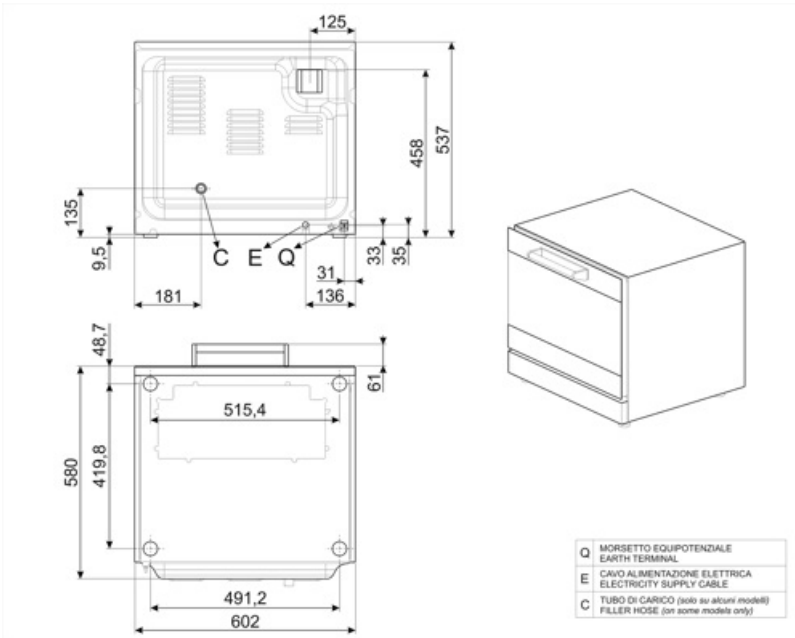

Rakennus

Uunin sisäpuolinen materiaali	Ever Clean -emali	Uunin sisäpuolinen materiaali	2700 rpm
Uunin mitat (PxLxK)	462x395x340mm	Höyrytasot	Ei mitään
Uunin mitat (PxLxK)	54,5 l	Vedentäyttö	Taka
Uunin sisäpuolinen materiaali	Ever Clean -emali	Ajansäätö	Elektroninen ajastin
Hyllyjen määrä	4	Lämpötila-alue	30° C
Teline pelleille	Kromattu	Hälytys kypsennysajan päättyessä	Kyllä
Hyllyjen etäisyys	80 mm	Manuaalinen turvatermostaatin palautus	Kyllä
Täysin avattava viileä ovi kaksoislasilla	Kaksoislasia	Vedentäyttö	Kyllä
Oven kiinnitys	Kallistus	Lamppujen lukumäärä	1 halogeenilamppu
Kahvan tyyppi	Kiinteä	Valoteho	40 W
Sisälasi	Irroitettava	Johdon pituus	115 cm
Uunin sisäpuolinen materiaali	80W	Takapaneeli	Galvanoitu
Uunin sisäpuolinen materiaali	Yksi nopeus	Ajastinvaihtoehto	IPX3