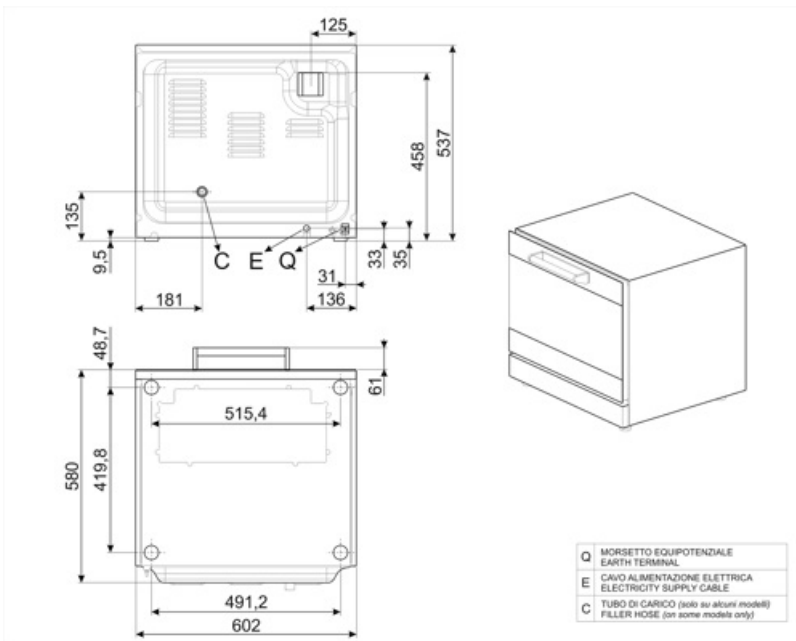

## Konstruksjon

Ovnmaterialer	Rustfritt stål / glass / plast	Vifte hastighet rpm standard	2700 rpm
Mål, kammer	460x360x425mm	Damp assisterte nivåer	Ingen
Innvendig nettovolum	54,5 lit	Vann opplasting	Bak
Materiale, kammer	Ever clean-omalje	Timer-type	Elektrisk
Antall hyller	4	Temperaturområde	50-250°C
Støtte til bretttramme	Krom	Alarm steking ferdig	Ja
Hylleavstand	80 mm	Manuell tilbakestilling av sikkerhetstermostat	Ja
Dørkonstruksjon	Dobbelglass	Vann opplasting	Ja
Dør åpning type	Tilting	illuminazione	1 halogenlampe
Type håndtak	Fast	Lyseffekt	40 W
Bevegelig glass	Med klips	Lengde på kabel	115 cm
Motorhastighet	80W	Panel bak	Galvanisert
Motorhastighet	Enkel hastighet	IPX-vern	IPX3