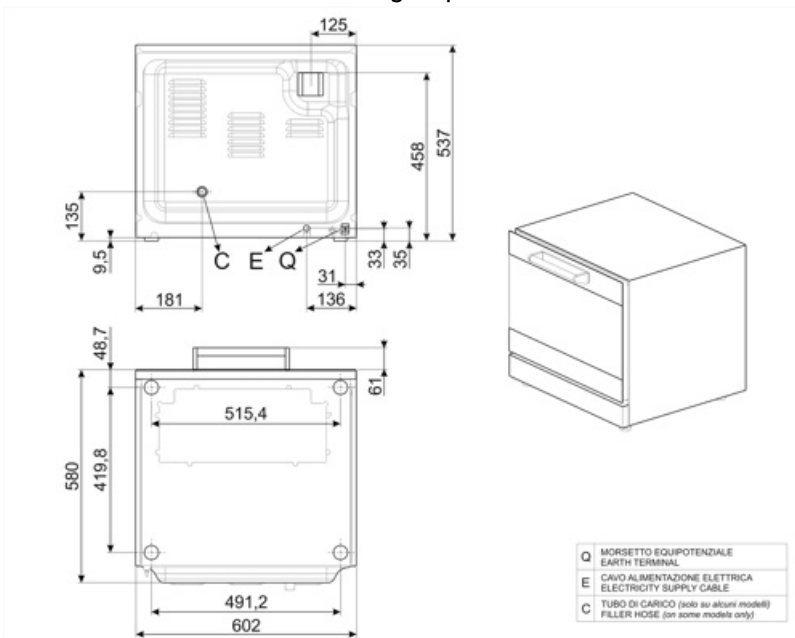

## Construction

<b>Materiaal bakruimte</b>	Ever Clean emaille	<b>Materiaal bakruimte</b>	2700 rpm
<b>Afmetingen bakruimte (BxDxH)</b>	460x360x425 mm	<b>Vochtigheidsniveaus</b>	Geen
<b>Afmetingen bakruimte (BxDxH)</b>	54,5 lt	<b>Water aansluiting</b>	Back
<b>Materiaal bakruimte</b>	Ever Clean emaille	<b>Tijd instellen</b>	Electrical
<b>Aantal kookniveau's</b>	4	<b>Temperatuur bereik</b>	50-250°C
<b>Frame bakplaat geleiders</b>	Verchroomd	<b>Einde baktijd alarm</b>	Ja
<b>Afstand tussen bakniveaus</b>	80 mm	<b>Handmatige reset van thermostaat</b>	Ja
<b>Goed geïsoleerde deur met compleet te openen binnenruit</b>	Double glass	<b>Water aansluiting</b>	Ja
<b>Deur openen</b>	Tilting	<b>Verlichting</b>	1 Halogen lamp
<b>Type handvat</b>	Smeg	<b>Vermogen lamp</b>	40 W
<b>Binnenruit</b>	Openable with clip	<b>Lengte voedingskabel</b>	115 cm
<b>Materiaal bakruimte</b>	80W	<b>Achterwand</b>	Verzinkt
<b>Materiaal bakruimte</b>	Single speed	<b>Timer optie</b>	IPX3