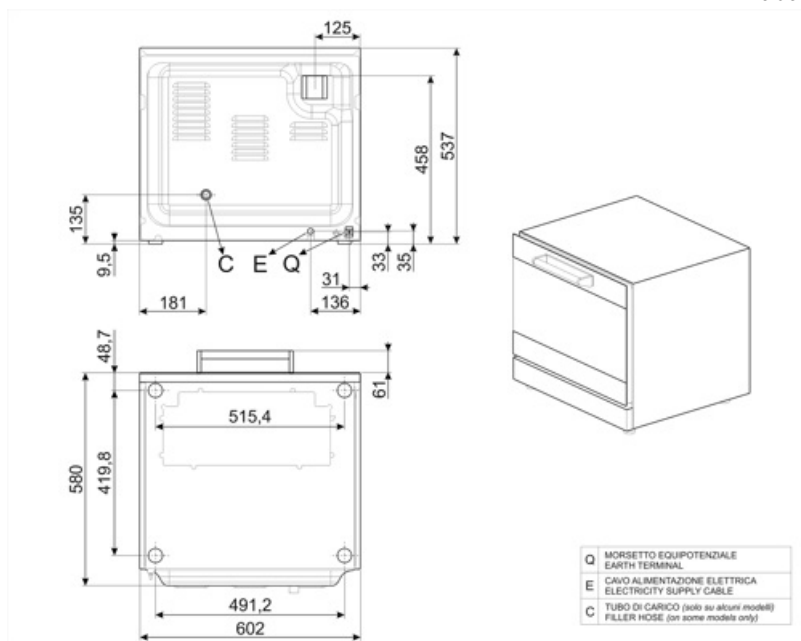

## Acessórios incluídos

Tabuleiro de alumínio kit com 4 tabuleiros  
3820

## ESPECIFICAÇÕES TÉCNICAS

Material do forno	Aço Inox / Vidro / Plástico	RPM standard da ventoinha	2700 rpm
Dimensões da cavidade (LxPxA)	460x360x425 mm	Posição de exaustão	Traseira
Volume útil interno	54,5 lt	Tipo de temporizador	Elétrico
Material da cavidade	Esmalte EverClean	Temperaturas	50-250°C
Níveis de tabuleiros	4	Aviso de final de cozedura	Sim
Suporte dos tabuleiros	Cromado	Reset de segurança do termostato	Sim
Distância entre tabuleiros	80 mm	Deflector removível	Sim
Material da porta	Vidro duplo	Iluminação	1 lâmpada de halogéneo
Abertura da porta	Basculante	Potência das lâmpadas	40 W
Tipo de puxador	Fixo	Comprimento do cabo de alimentação	115 cm
Vidro	Abre com clip	Painel traseiro	Porta galvanizada
Potência da ventoinha	80W	Proteção IPX	IPX3
RPM da ventoinha	Velocidade única		