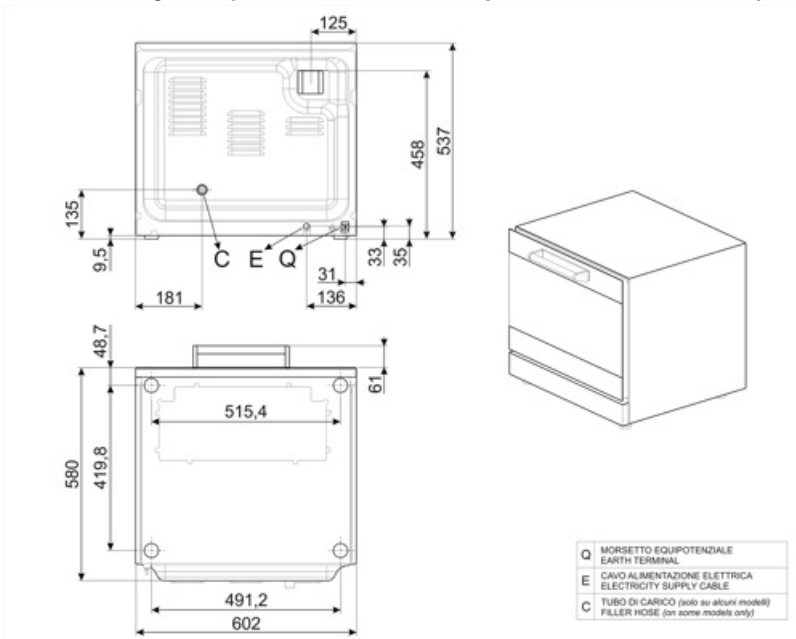

Elektrisk anslutning

Typ av kontakt (F;E) Eurokontakt

Konstruktion

Ugns material	Rostfritt stål / glas / plast	Fläktens hastighet standard rpm	2700 rpm
Ugns dimension (LxBxD)	462x395x340mm	Ångnivåer	Ingen
Invändig nettovolym	54,5 l	Skorstens placering	Svart
Material ugnsutrymme	Ever Clean emalj	Tidsjustering	Elektronisk timer
Antal hyllplan	4	Temperatur område	30° C
Stöd för plåtar	Krom	Alarm tillagningstid slut	Ja
Avstånd gejdern	80 mm	Manuell återställning av säkerhetstermostat	Ja
Sval dörr med dubbla glas samt helt öppningsbar	Dubbelt glas	Avtagbar deflektor	Ja
Luckhängning	Tippning	Antal lampor	1 halogenlampa
Typ av handtag	Fast	Effekt lampa	40 W
Innerglass	Avtagbar	Längd matningskabel	115 cm
Fläkt effekt	80W	Bakre panel	Galvaniserad
Fläkt hastighet rpm	Enkel hastighet	Skyddsklass	IPX3