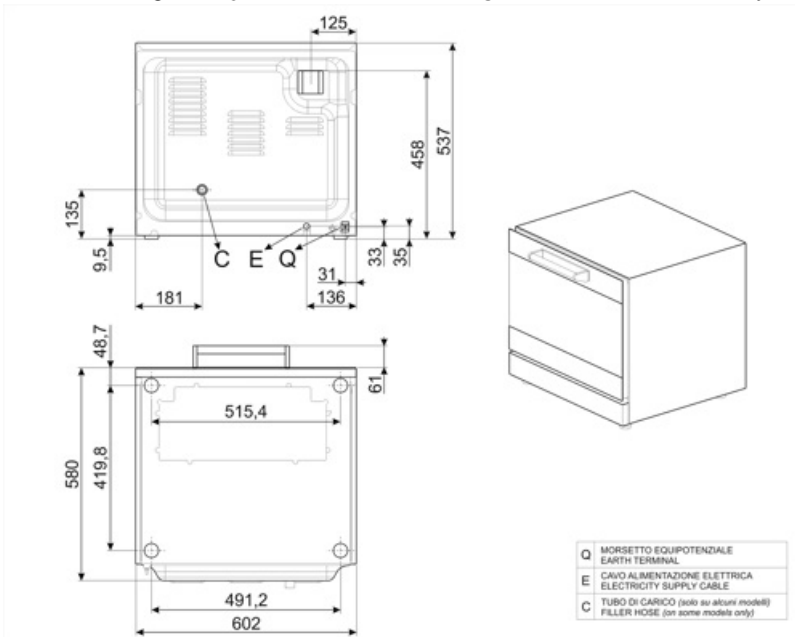

Elektrisk anslutning

Typ av kontakt (F;E) Eurokontakt

Konstruktion

Ugns material	Rostfritt stål / glas / plast	Fläktens hastighet standard rpm	2700 rpm
Ugns dimension (LxBxD)	462x395x340mm	Ångnivåer	Ingen
Invändig nettovolym	54,5 l	Skorstens placering	Svart
Material ugnsutrymme	Ever Clean emalj	Tidsjustering	Elektronisk timer
Antal hyllplan	4	Temperatur område	30° C
Stöd för plåtar	Krom	Alarm tillagningstid slut	Ja
Avstånd gejdern	80 mm	Manuell återställning av säkerhetstermostat	Ja
Sval dörr med dubbla glas samt helt öppningsbar	Dubbelt glas	Avtagbar deflektor	Ja
Luckhängning	Tippning	Antal lampor	1 halogenlampa
Typ av handtag	Fast	Effekt lampa	40 W
Innerglass	Avtagbar	Längd matningskabel	115 cm
Fläkt effekt	80W	Bakre panel	Galvaniserad
Fläkt hastighet rpm	Enkel hastighet	Skyddsklass	IPX3