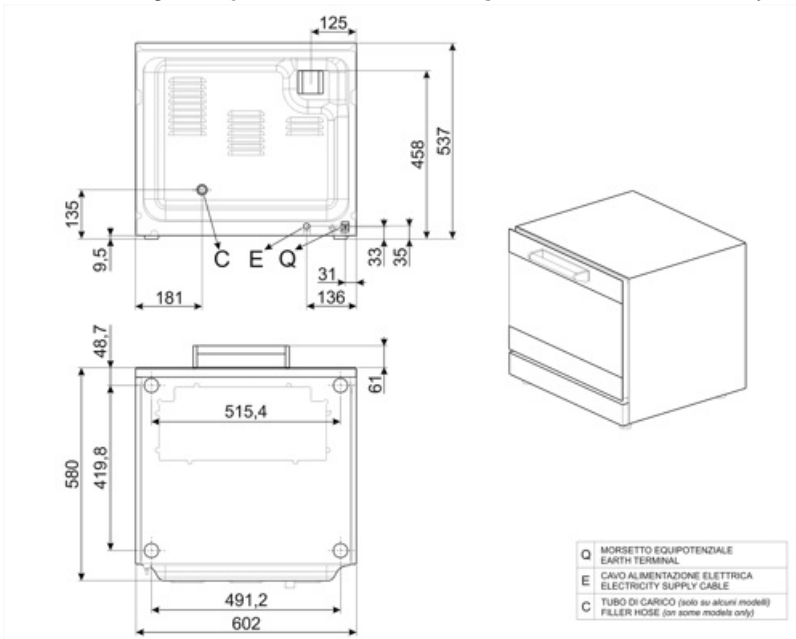

## Konstruktion

Ugns material	Rostfritt stål / glas / plast	Fläktens hastighet standard rpm	2700 rpm
Ugns dimension (LxBxD)	462x395x340mm	Ångnivåer	Ingen
Invändig nettovolym	54,5 l	Skorstens placering	Svart
Material ugnsutrymme	Ever Clean emalj	Tidsjustering	Elektronisk timer
Antal hyllplan	4	Temperatur område	30° C
Stöd för plåtar	Krom	Alarm tillagningstid slut	Ja
Avstånd gejdern	80 mm	Manuell återställning av säkerhetstermostat	Ja
Sval dörr med dubbla glas samt helt öppningsbar	Dubbelt glas	Avtagbar deflektor	Ja
Luckhängning	Tippning	Antal lampor	1 halogenlampa
Typ av handtag	Fast	Effekt lampa	40 W
Innerglass	Avtagbar	Längd matningskabel	115 cm
Fläkt effekt	80W	Bakre panel	Galvaniserad
Fläkt hastighet rpm	Enkel hastighet	Skyddsklass	IPX3