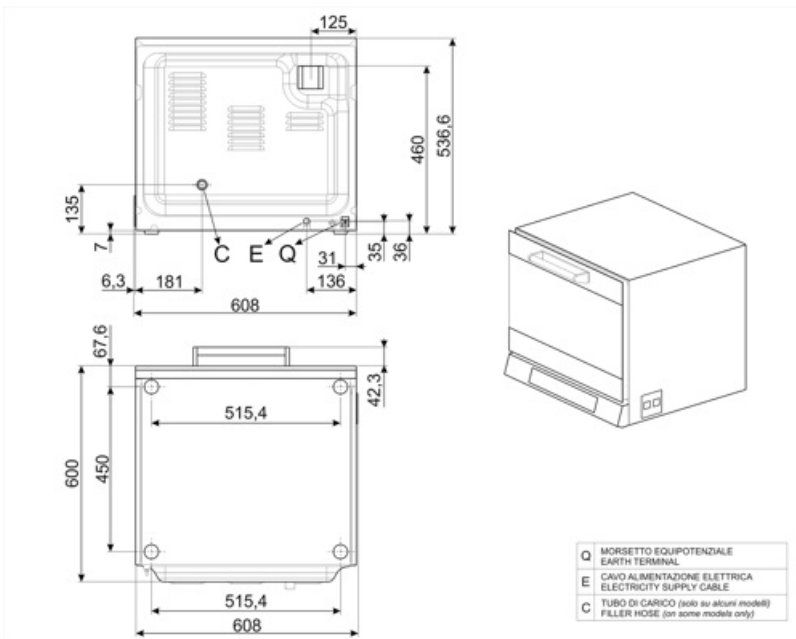

Medfølgende tilbehør

Aluminiseret bakke
3820

Sæt af 4 stykker

Vandtilslutningsrør

Ja

Elektrisk tilslutning

Stik (F;E) Schuko

Konstruktion

Ovnmaterialer	Rustfrit stål / glas / plast	Vandindsprøjtning på hver ventilator	Ja
Ovnrum dimensioner	460x360x425mm	Damp-assisterede niveauer	5 + manuel
Indvendig nettovolumen	54,5 lt	Vandtilførsel	Bagpå
Ovnrum materiale	Ever Clean-emaile	Timer type	Elektrisk
Antal hylder	4	Temperaturområde	30-270°C
Støtte til bækkeramme	Forkromet	Slut madlavningsalarm	Ja
Hyldernes afstand	80 mm	Sikkerhedsafbryder med åben låge	Ja
Lågekonstruktion	Ja	Manuel nulstilling af sikkerhedstermostat	Ja
Lågeåbning	Hælde	Aftagelig deflektor	Ja
Håndtag type	Fast	Belysning	1 Halogenpære
Åbnbart glas	Med klips	Lys, effekt	40W
Ventilator type og nummer	Ja	USB-port	Ja
Motorhastighed	80W	Vandtilførsel	Ja
Motorhastighed	Dobbelt hastighed	Kabellængde	115 cm
Blæserhastighed standard rpm	2700 rpm	Bagpanel	Galvaniseret
Ventilatorhastighed ved lav hastighed	2100 rpm	IPX beskyttelse	IPX3