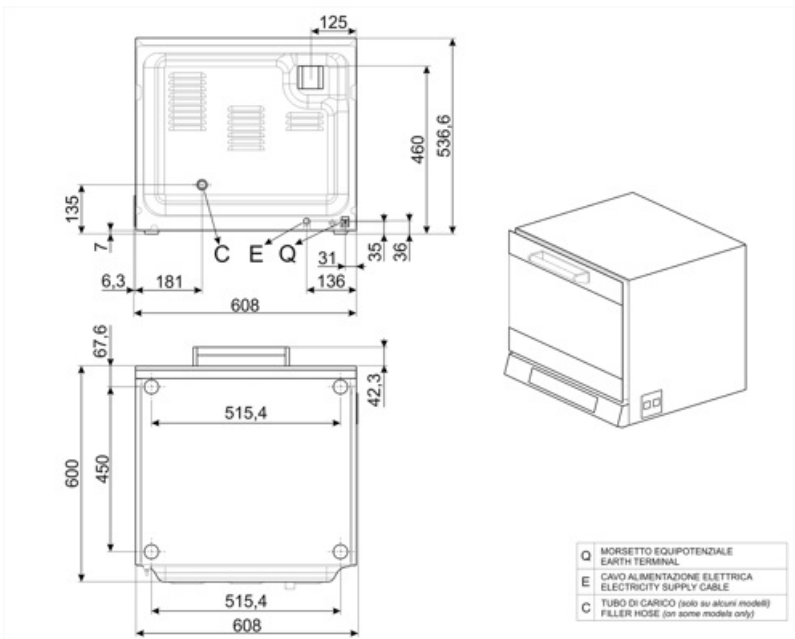

Ovnmaterialer	Rustfrit stål / glas / plast	Vandindsprøjtning på hver ventilator	Ja
Ovnrum dimensioner	460x360x425mm	Damp-assisterede niveauer	5 + manuel
Indvendig nettovolumen	54,5 lt	Vandtilførsel	Bagpå
Ovnrum materiale	Ever Clean-emaile	Timer type	Elektrisk
Antal hylder	4	Temperaturområde	30-270°C
Støtte til bækkeramme	Forkromet	Slut madlavningsalarm	Ja
Hyldernes afstand	80 mm	Sikkerhedsafbryder med åben låge	Ja
Lågekonstruktion	Ja	Manuel nulstilling af sikkerhedstermostat	Ja
Lågeåbning	Hælde	Aftagelig deflektor	Ja
Håndtag type	Fast	Belysning	1 Halogenpære
Åbnbart glas	Med klips	Lys, effekt	40W
Ventilatortype og nummer	Ja	USB-port	Ja
Motorhastighed	80W	Vandtilførsel	Ja
Motorhastighed	Dobbelt hastighed	Kabellængde	115 cm
Blæserhastighed standard rpm	2700 rpm	Bagpanel	Galvaniseret
Ventilatorhastighed ved lav hastighed	2100 rpm	IPX beskyttelse	IPX3