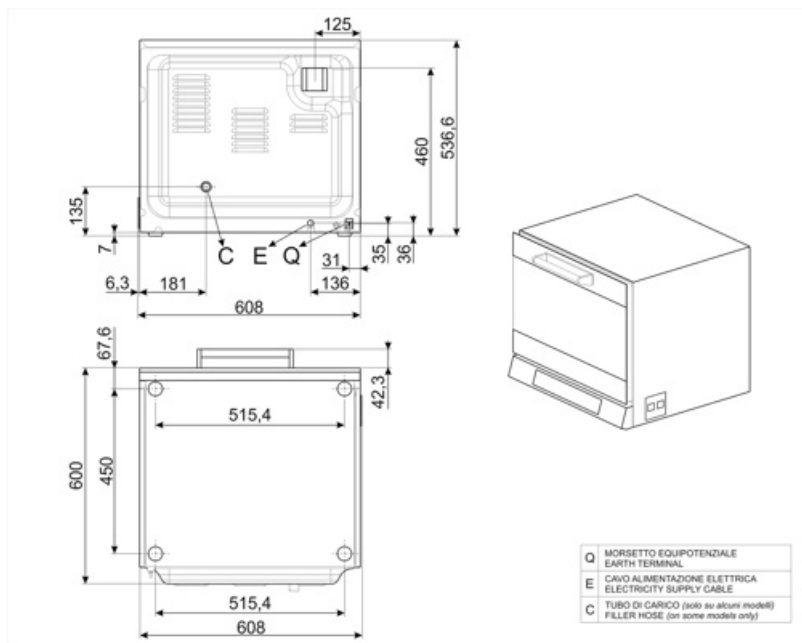

## Rakennus

Uunin sisäpuolinen materiaali	Ever Clean -emali	Höyrytasot	3 + manuaalinen
Uunin mitat (PxLxK)	462x395x340mm	Vedentäyttö	Taka
Uunin mitat (PxLxK)	54,5 l	Ajansäätö	Elektroninen ajastin
Uunin sisäpuolinen materiaali	Ever Clean -emali	Lämpötila-alue	30–270°C
Hyllyjen määrä	4	Hälytys kypsennysajan päättyessä	Kyllä
Teline pelleille	Kromattu	Lämpöelementti sammuu ovea avattaessa	Kyllä
Hyllyjen etäisyys	80 mm	Manuaalinen turvatermostaatin palautus	Kyllä
Täysin avattava viileä ovi kaksoislasilla	Kyllä	Vedentäyttö	Kyllä
Oven kiinnitys	Kallistus	Lamppujen lukumäärä	1 halogeenilamppu
Kahvan tyyppi	Kiinteä	Valoteho	40 W
Sisälasi	Irroitettava	USB-portti	Kyllä
Uunin sisäpuolinen materiaali	80W	Vedentäyttö	Kyllä
Uunin sisäpuolinen materiaali	Kaksoisnopeus	Johdon pituus	115 cm
Uunin sisäpuolinen materiaali	2700 rpm	Takapaneeli	Galvanoitu
Uunin sisäpuolinen materiaali	2100 rpm	Ajastinvaihtoehto	IPX3
Kosteutusjärjestelmä joka tuulettimessa	Kyllä		