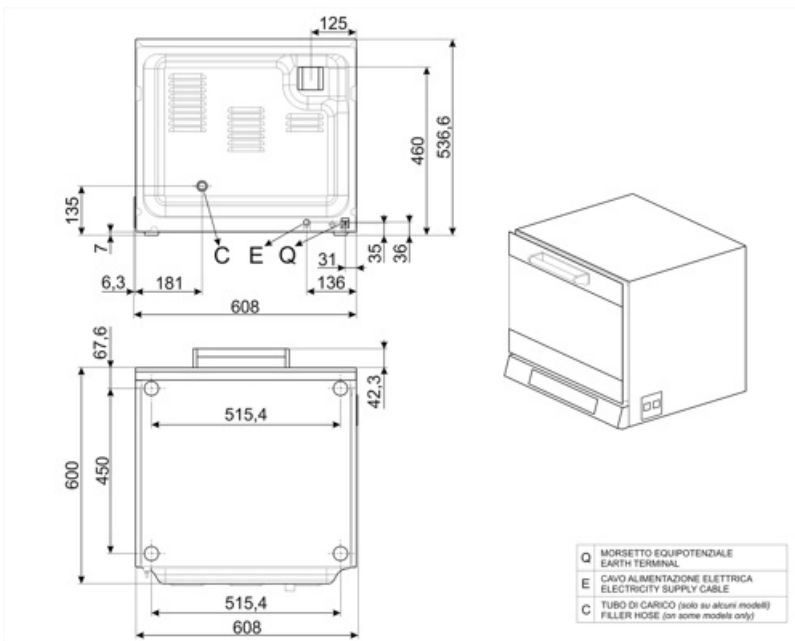

Standardtilbehør

Aluminisert Brett 3820 Sett med 4 deler

Vanntilkoblingsrør

Ja

Elektrisk tilkobling

Støpseltype (F;E) Schuko

Konstruksjon

Ovnmaterialer	Rustfritt stål / glass / plast	Vanninnsprøyting på hver vifte	Ja
Mål, kammer	460x360x425mm	Damp assisterte nivåer	5 + manuell
Innvendig nettovolum	54,5 lit	Vann opplasting	Bak
Materiale, kammer	Ever clean-emalje	Timer-type	Elektrisk
Antall hyller	4	Temperaturområde	30-270°C
Støtte til bretttramme	Krom	Alarm steking ferdig	Ja
Hylleavstand	80 mm	Sikkerhetsbryter med åpen dør	Ja
Dørkonstruksjon	Ja	Manuell tilbakestilling av sikkerhetstermostat	Ja
Dør åpning type	Tilting	Vann opplasting	Ja
Type håndtak	Fast	illuminazione	1 halogenlampe
Bevegelig glass	Med klips	Lyseffekt	40 W
Viftetype og nummer	1	USB-port	Ja
Motorhastighet	80W	Vann opplasting	Ja
Motorhastighet	Dobbel hastighet	Lengde på kabel	115 cm
Viftehastighet rpm standard	2700 rpm	Panel bak	Galvanisert
Viftehastighet ved lav hastighet	2100 rpm	IPX-vern	IPX3