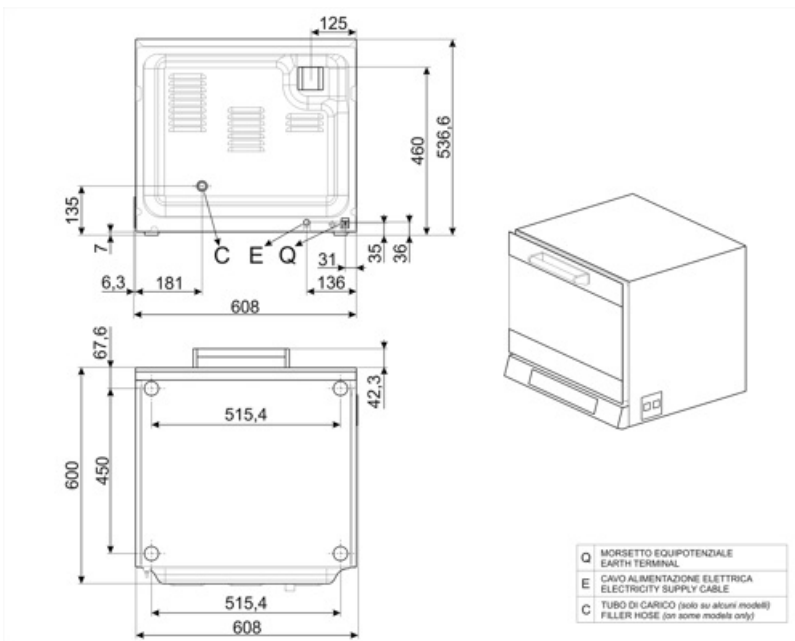

Standardtilbehør

Aluminisert brett 3820 Sett med 4 deler

Vanntilkoblingsrør

Ja

Elektrisk tilkobling

Støpseltype (F;E) Schuko

Konstruksjon

Ovnmaterialer	Rustfritt stål / glass / plast	Vanninnsprøyting på hver vifte	Ja
Mål, kammer	460x360x425mm	Damp assisterte nivåer	5 + manuell
Innvendig nettovolum	54,5 lit	Vann opplasting	Bak
Materiale, kammer	Ever clean-emalje	Timer-type	Elektrisk
Antall hyller	4	Temperaturområde	30-270°C
Støtte til bretttramme	Krom	Alarm steking ferdig	Ja
Hylleavstand	80 mm	Sikkerhetsbryter med åpen dør	Ja
Dørkonstruksjon	Ja	Manuell tilbakestilling av sikkerhetstermostat	Ja
Dør åpning type	Tilting	Vann opplasting	Ja
Type håndtak	Fast	illuminazione	1 halogenlampe
Bevegelig glass	Med klips	Lyseffekt	40 W
Viftetype og nummer	1	USB-port	Ja
Motorhastighet	80W	Vann opplasting	Ja
Motorhastighet	Dobbel hastighet	Lengde på kabel	115 cm
Viftehastighet rpm standard	2700 rpm	Panel bak	Galvanisert
Viftehastighet ved lav hastighet	2100 rpm	IPX-vern	IPX3