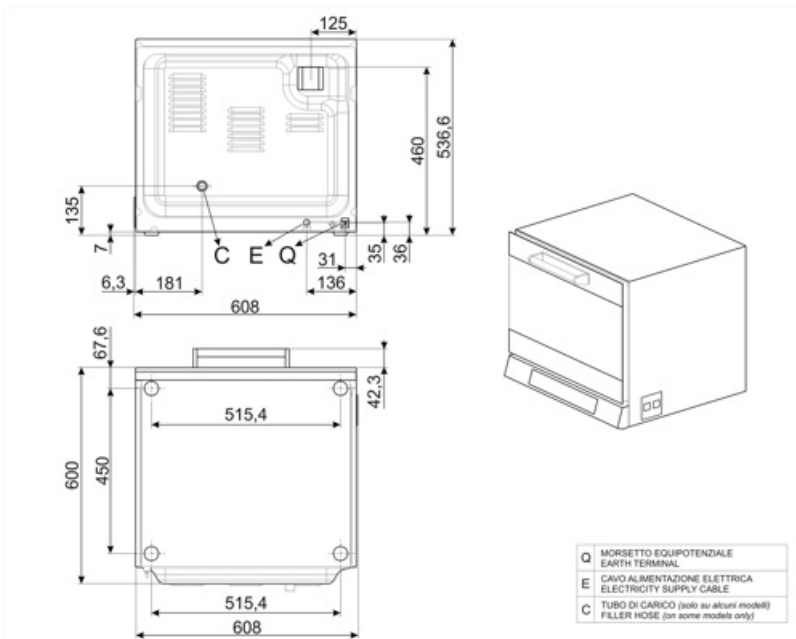

Meegeleverde accessoires

Aluminium bakplaat
3820

kit of 4 pieces

Water connection pipe Ja

Elektrische aansluiting

Stekker (F;E) Schuko

Construction

Materiaal bakruimte	Ever Clean emaille	Vochtigheidsniveaus	5 + manual
Afmetingen bakruimte (BxDxH)	460x360x425 mm	Water aansluiting	Back
Afmetingen bakruimte (BxDxH)	54,5 lt	Tijd instellen	Electrical
Materiaal bakruimte	Ever Clean emaille	Temperatuur bereik	30-270°C
Aantal kookniveau's	4	Einde baktijd alarm	Ja
Frame bakplaat geleiders	Verchromd	Verwarmingselement schakelt uit bij open deur	Ja
Afstand tussen bakkiveaus	80 mm	Handmatige reset van thermostaat	Ja
Goed geïsoleerde deur met compleet te openen binnenruit	Ja	Water aansluiting	Ja
Deur openen	Tilting	Verlichting	1 Halogen lamp
Type handvat	Smeg	Vermogen lamp	40 W
Binnenruit	Openable with clip	USB port	Ja
Materiaal bakruimte	80W	Water aansluiting	Ja
Materiaal bakruimte	Dual speed	Lengte voedingskabel	115 cm
Materiaal bakruimte	2700 rpm	Achterwand	Verzinkt
Materiaal bakruimte	2100 rpm	Timer optie	IPX3
Bevochtiging op elke ventilator	Ja		