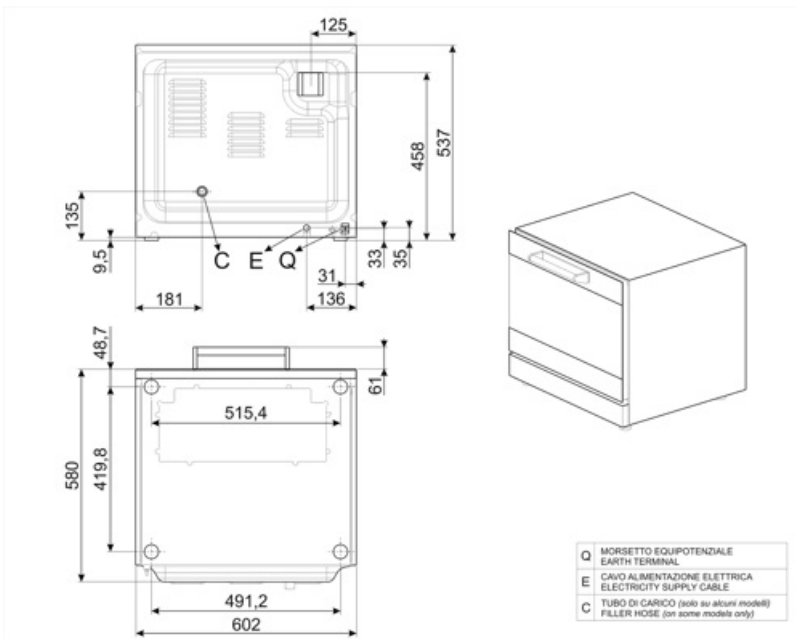

## Konstruktion

Ovnmaterialer	Rustfrit stål / glas / plast	Vandindsprøjtning på hver ventilator	Ja
Ovnrum dimensioner	460x360x425mm	Damp-assisterede niveauer	3 + manuel
Indvendig nettovolumen	54,5 lt	Vandtilførsel	Bagpå
Ovnrum materiale	Ever Clean-emaļje	Timer type	Elektrisk
Antal hylder	4	Temperaturområde	50-280°C
Støtte til bakkeramme	Forkromet	Slut madlavningsalarm	Ja
Hyldernes afstand	80 mm	Manuel nulstilling af sikkerhedstermostat	Ja
Lågekonstruktion	Dobbelt glas	Aftagelig deflektor	Ja
Lågeåbning	Hælde	Belysning	1 Halogenpære
Håndtag type	Fast	Lys, effekt	40W
Åbnbart glas	Med klips	Vandtilførsel	Ja
Motorhastighed	80W	Kabellængde	115 cm
Motorhastighed	Enkelthastighed	Bagpanel	Galvaniseret
Blæserhastighed standard rpm	2700 rpm	IPX beskyttelse	IPX3