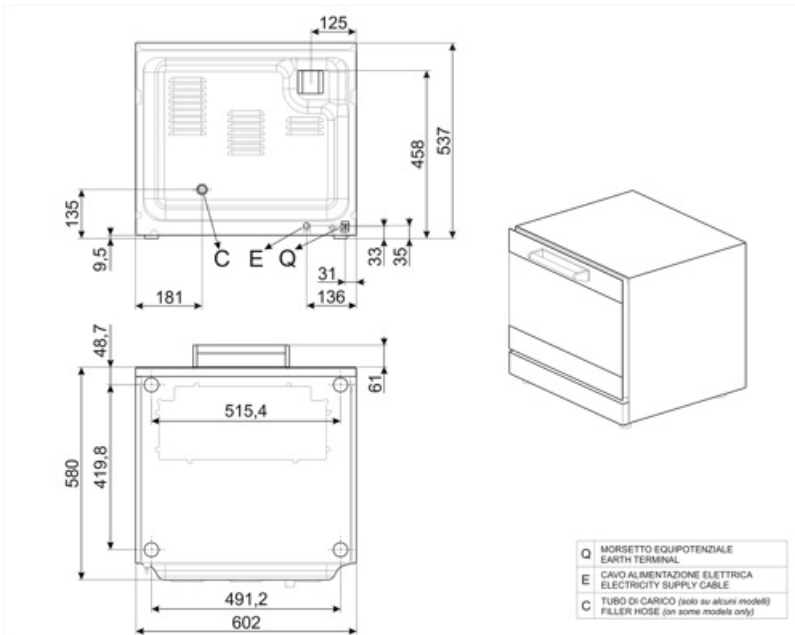

Elektrischer Anschluss

Netzstecker (F;E) Schuko

Konstruktion

Material Oberfläche	Edelstahl/Glas/Kunststoffe	Beschwädung auf jedem Lüferrad	Ja
Abmessungen Garkammer (LxBxH)	460x360x425 mm	Beschwädungsstufen	3 + manuell
Nutzbarer Innenraum	54,5 l	Positionierung Abluft	Rückseite
Material der Garkammer	Ever Clean Emaillierung	Timer-Typ	Elektrisch
Anzahl der Roste	4	Temperatureinstellung	50-280°C
Rostgestell	Chrom	Signal für Garende	Ja
Abstand zwischen den Blechen	80 mm	Sicherheitsthermostat mit manueller Rückstellung	Ja
Türkonstruktion	Zweifach-Verglasung	Abnehmbare Luftleitbleche	Ja
Türöffnung	Klapptür	Garkammerbeleuchtung	1 Halogenbeleuchtung
Ausführung des Türgriffs	Smeg	Leistung der Beleuchtung	40 W
Innenglas aufklappbar	Mit Clip	Wasseraufnahme	Ja
Leistung des Lüfters	80 W	Länge des Netzkabels	115 cm
Drehzahl U/min.	Einfach	Rückpanel	Vollverzinkt
Lüftermotor bei Standard-Drehzahl	2700 U/min.	IPX-Schutzklasse	IPX3