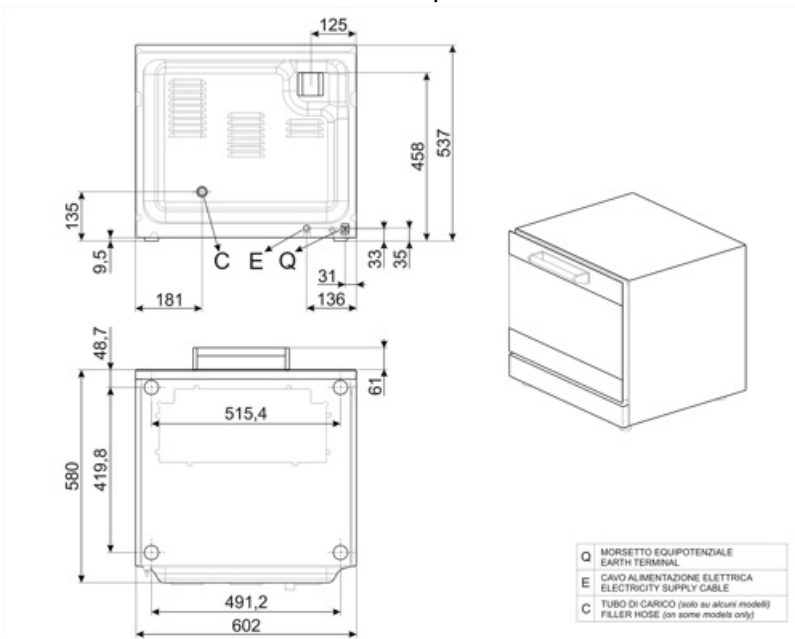

Opciones

Bisagra derecha	Si	Usuarios potenciales	Restaurantes - Pubs
------------------------	----	-----------------------------	---------------------

Equipo accesorios incluidos

Bandeja de aluminio	kit de 4 piezas
----------------------------	-----------------

Conexión eléctrica

Enchufe Schuko (F;E)

Construcción

Material del horno	Acero inoxidable/vidrio/plástico	Sistema de humidificación en cada ventilador	Si
Dimensiones de la cámara (LxWxH)	460x360x425mm	Niveles de humidificación	5 + manual
Dimensiones de la cámara (LxWxH)	54,5 lt	Posición chimenea	Trasera
Material de la cavidad	Acero Inoxidable	Tipo temporizador	Temporizador electrónico
Número de estantes	4	Rango de temperatura	50-280°C
Soporte de bandeja	Cromado	Alarma fin de cocción	Si
Distancia entre los estantes	80 mm	Rearme manual del termostato de seguridad	Si
Puerta fría con doble cristal completamente abatible	Doble vidrio	Deflector extraíble	Si
Puerta abierta	Inclinación	Número de luz	1 Halogen lamp
Tipo de mango	Smeg	Potencia de luz	40 W
Cristal interior	Desmontable	Tubo de carga de agua	Si
Potencia motor del ventilador	80 W	Longitud del cable de alimentación	115 cm
RPM del motor	Velocidad única	Panel trasero	Galvanizado
Material de la cavidad	2700 rpm	Opción de tiempo	IPX3