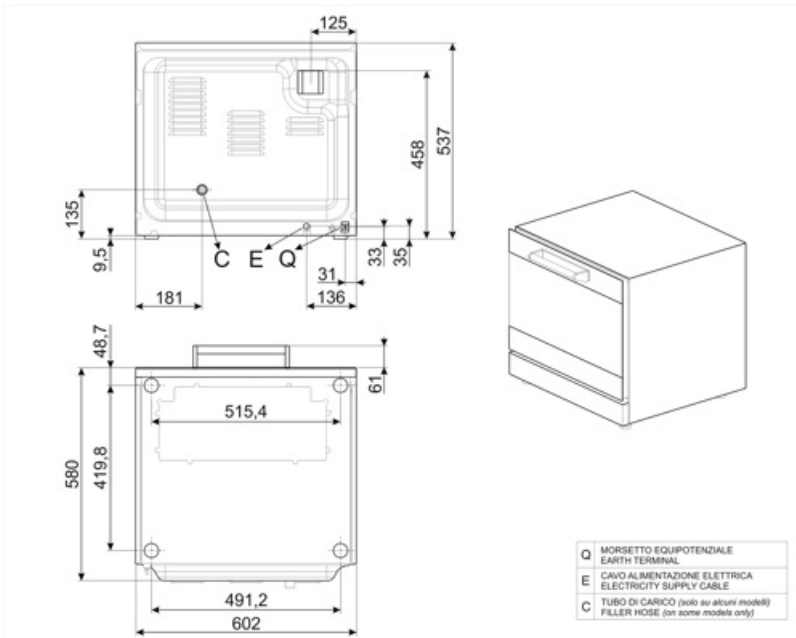

Funksjoner

Hengsel høyre side	ALFA1035EHR	Kombinerbar hett	K43X
--------------------	-------------	------------------	------

Standardtilbehør

Aluminisert Brett 3820	Sett med 4 deler
------------------------	------------------

Elektrisk tilkobling

Støpseltype (F;E) Schuko

Konstruksjon

Ovnmaterialer	Rustfritt stål / glass / plast	Vanninnsprøyting på hver vifte	Ja
Mål, kammer	460x360x425mm	Damp assisterte nivåer	3 + manuell
Innvendig nettovolum	54,5 lit	Vann opplasting	Bak
Materiale, kammer	Ever clean-emalje	Timer-type	Elektrisk
Antall hyller	4	Temperaturområde	50-280°C
Støtte til bretttramme	Krom	Alarm steking ferdig	Ja
Hylleavstand	80 mm	Manuell tilbakestilling av sikkerhetstermostat	Ja
Dørkonstruksjon	Dobbelglass	Vann opplasting	Ja
Dør åpning type	Tilting	illuminazione	1 halogenlampe
Type håndtak	Fast	Lyseffekt	40 W
Bevegelig glass	Med klips	Vann opplasting	Ja
Motorhastighet	80W	Lengde på kabel	115 cm
Motorhastighet	Enkel hastighet	Panel bak	Galvanisert
Viftehastighet rpm standard	2700 rpm	IPX-vern	IPX3