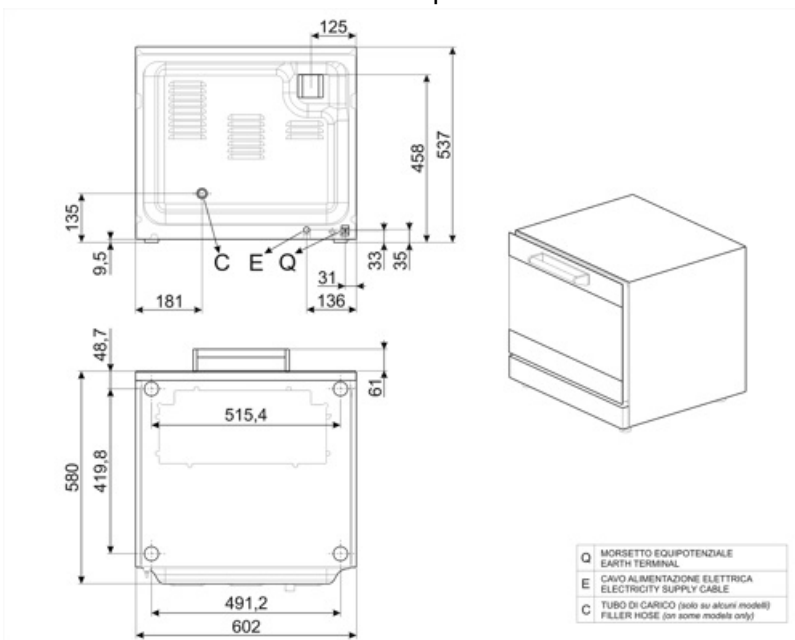

Elektrische aansluiting

Stekker (F;E) Schuko

Construction

Materiaal bakruimte	Ever Clean emaille	Bevochtiging op elke ventilator	Ja
Afmetingen bakruimte (BxDxH)	460x360x425 mm	Vochtigheidsniveau's	3 + manual
Afmetingen bakruimte (BxDxH)	54,5 lt	Water aansluiting	Back
Materiaal bakruimte	Ever Clean emaille	Tijd instellen	Electrical
Aantal kookniveau's	4	Temperatuur bereik	50-280°C
Frame bakplaat geleiders	Verchroomd	Einde baktijd alarm	Ja
Afstand tussen bakniveaus	80 mm	Handmatige reset van thermostaat	Ja
Goed geïsoleerde deur met compleet te openen binnenruit	Double glass	Water aansluiting	Ja
Deur openen	Tilting	Verlichting	1 Halogen lamp
Type handvat	Smeg	Vermogen lamp	40 W
Binnenruit	Openable with clip	Water aansluiting	Ja
Materiaal bakruimte	80W	Lengte voedingskabel	115 cm
Materiaal bakruimte	Single speed	Achterwand	Verzinkt
Materiaal bakruimte	2700 rpm	Timer optie	IPX3