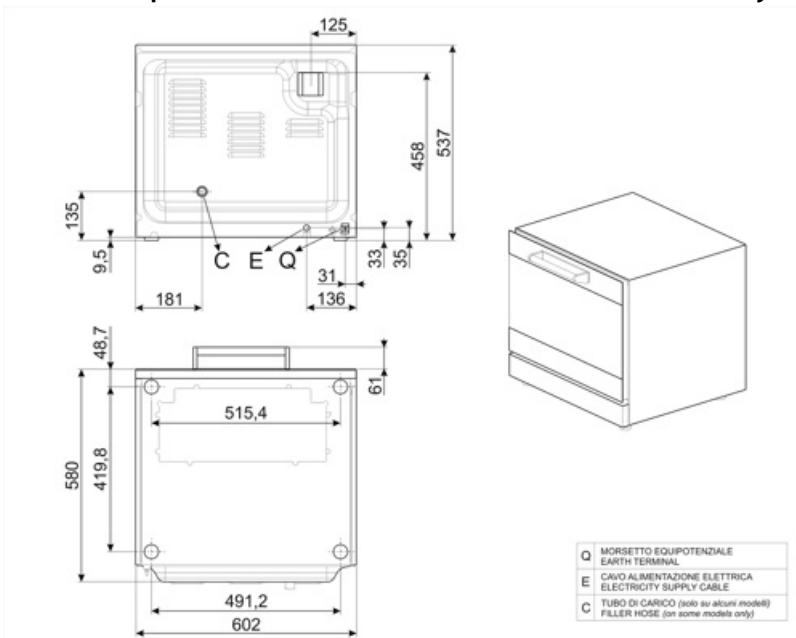

Typ av kontakt (F;E) Eurokontakt

Konstruktion

Ugns material	Rostfritt stål / glas / plast	Befuktningssystem på varje fläkt	Ja
Ugns dimension (LxBxD)	462x395x340mm	Ångnivåer	5 + manuell
Invändig nettovolym	54,5 l	Skorstens placering	Svart
Material ugnsutrymme	Ever Clean emalj	Tidsjustering	Elektronisk timer
Antal hyllplan	4	Temperatur område	50-280°C
Stöd för plåtar	Krom	Alarm tillagningstid slut	Ja
Avstånd gejdern	80 mm	Manuell återställning av säkerhetstermostat	Ja
Sval dörr med dubbla glas samt helt öppningsbar	Dubbelt glas	Avtagbar deflektor	Ja
Luckhängning	Tippning	Antal lampor	1 halogenlampa
Typ av handtag	Fast	Effekt lampa	40 W
Innerglass	Avtagbar	Anslutnings slang vatten	Ja
Fläkt effekt	80W	Längd matningskabel	115 cm
Fläkt hastighet rpm	Enkel hastighet	Bakre panel	Galvaniserad
Fläktens hastighet standard rpm	2700 rpm	Skyddsklass	IPX3