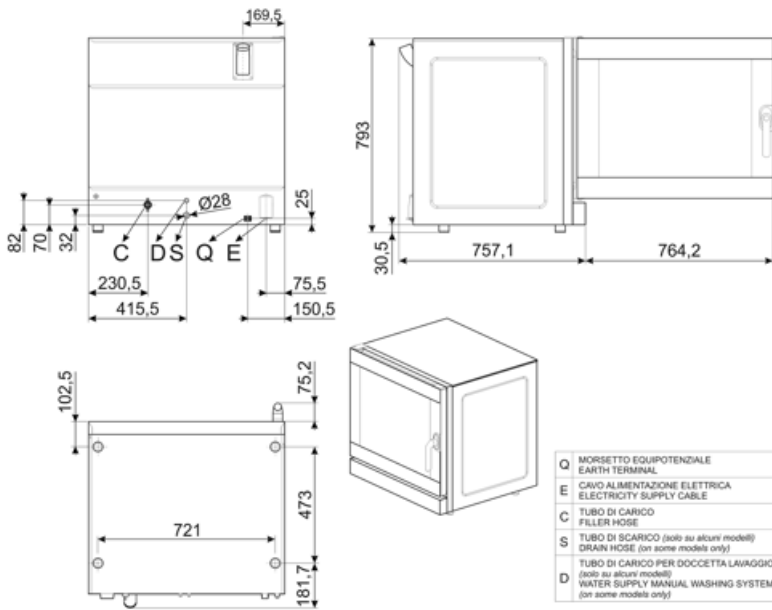

## Konstruktion

|                                      |                              |   |              |
|--------------------------------------|------------------------------|---|--------------|
| Ovnmaterialer                        | Rustfrit stål / glas / plast | Vandtilførsel                             | Bagpå        |
| Ovnrum dimensioner                   | 672x437x546mm                | Kølesystem                                | Ja           |
| Bruttovolumen                        | 184,8 lt                     | Timer type                                | Elektrisk    |
| Nettovolumen                         | 165,6 lt                     | Temperaturområde                          | 50-280°C     |
| Indvendig nettovolumen               | 127,3 lt                     | Slut madlavningsalarm                     | Ja           |
| Ovnrum materiale                     | Rustfrit stål                | Sikkerhedsafbryder med åben låge          | Ja           |
| Antal hylder                         | 6                            | Manuel nulstilling af sikkerhedstermostat | Ja           |
| Støtte til bækkeramme                | Forkromet                    | Aftagelig deflektor                       | Ja           |
| Hyldernes afstand                    | 77 mm                        | Lysafbryder med åben dør                  | Ja           |
| Lågekonstruktion                     | Dobbelt glas                 | Belysning                                 | 2 LED-pærer  |
| Lågeåbning                           | Sidevent                     | Lys, effekt                               | 40W          |
| Håndtag type                         | Roterende                    | USB-port                                  | Ja           |
| Åbnbart glas                         | Kan åbnes med hængsel        | Vandtilførsel                             | Ja           |
| Blæserhastighed standard rpm         | 2850 rpm                     | Kabellængde                               | 170 cm       |
| Vandindsprøjtning på hver ventilator | Ja                           | Bagpanel                                  | Galvaniseret |
| Damp-assisterede niveauer            | 5 + manuel                   | IPX beskyttelse                           | IPX3         |