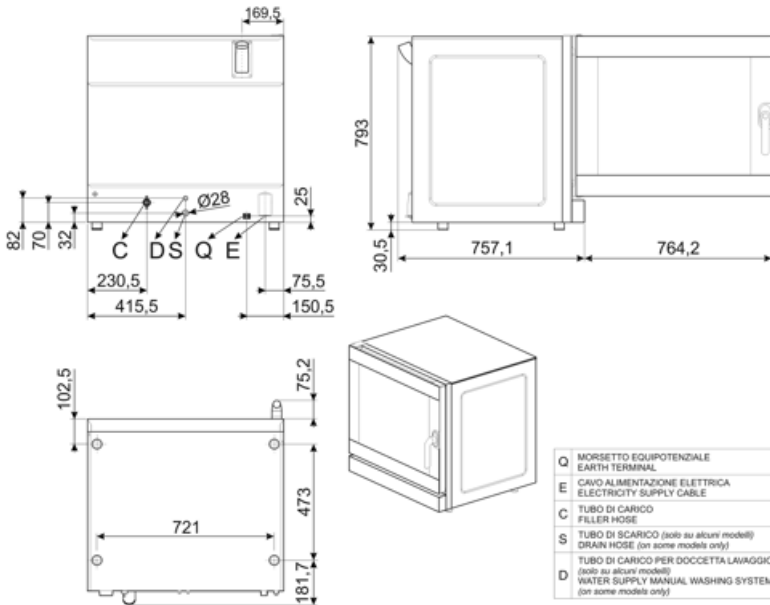

Rakennus

Uunin sisäpuolinen materiaali	Ever Clean -emali	Vedentäyttö	Taka
Uunin mitat (PxLxK)	672x437x546mm	Jäähdytysjärjestelmä	Kyllä
Brutto tilavuus	462x395x340mm	Ajansäätö	Elektroninen ajastin
Nettobilavuus	462x395x340mm	Lämpötila-alue	50-280°C
Uunin mitat (PxLxK)	462x395x340mm	Hälytys kypsennysajan päättyessä	Kyllä
Uunin sisäpuolinen materiaali	Ruostumaton teräs	Lämpöelementti sammuu ovea avattaessa	Kyllä
Hyllyjen määrä	6	Manuaalinen turvatermostaatin palautus	Kyllä
Teline pelleille	Kromattu	Vedentäyttö	Kyllä
Hyllyjen etäisyys	77 mm	Valaistus oven ollessa auki	Kyllä
Täysin avattava viileä ovi kaksoislasilla	Kaksoislasia	Lamppujen lukumäärä	2 LED-lamppua
Oven kiinnitys	Lateraalinen	Valoteho	40 W
Kahvan tyyppi	Pyörivä	USB-portti	Kyllä
Sisälasi	Avattava	Vedentäyttö	Kyllä
Uunin sisäpuolinen materiaali	2850 rpm	Johdon pituus	170 cm
Kosteutusjärjestelmä joka tuulettimessa	Kyllä	Takapaneeli	Galvanoitu
Höyrytasot	3 + manuaalinen	Ajastinvaihtoehto	IPX3