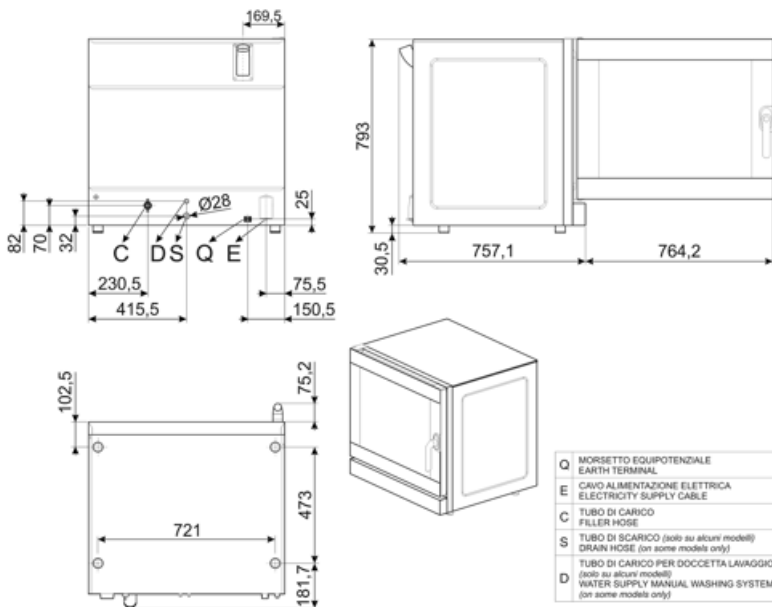

## Konstruksjon

Ovnmaterialer	Rustfritt stål / glass / plast	Vann opplasting	Bak
Mål, kammer	672x437x546mm	Kjølesystem	Ja
Bruttovolum	184,8 lit	Timer-type	Elektrisk
Nettovolum	165,6 lit	Temperaturområde	50-280°C
Innvendig nettovolum	127,3 l	Alarm steking ferdig	Ja
Materiale, kammer	Rustfritt stål	Sikkerhetsbryter med åpen dør	Ja
Antall hyller	6	Manuell tilbakestilling av sikkerhetstermostat	Ja
Støtte til bretttramme	Krom	Vann opplasting	Ja
Hylleavstand	77 mm	Lysbryter med åpen dør	Ja
Dørkonstruksjon	Dobbelglass	Illuminazione	2 LED-lamper
Dør åpning type	Side	Lyseffekt	40 W
Type håndtak	Roterende	USB-port	Ja
Bevegelig glass	Kan åpnes med hengsler	Vann opplasting	Ja
Viftehastighet rpm standard	2850 rpm	Lengde på kabel	170 cm
Vanninnsprøyting på hver vifte	Ja	Panel bak	Galvanisert
Damp assisterte nivåer	5 + manuell	IPX-vern	IPX3