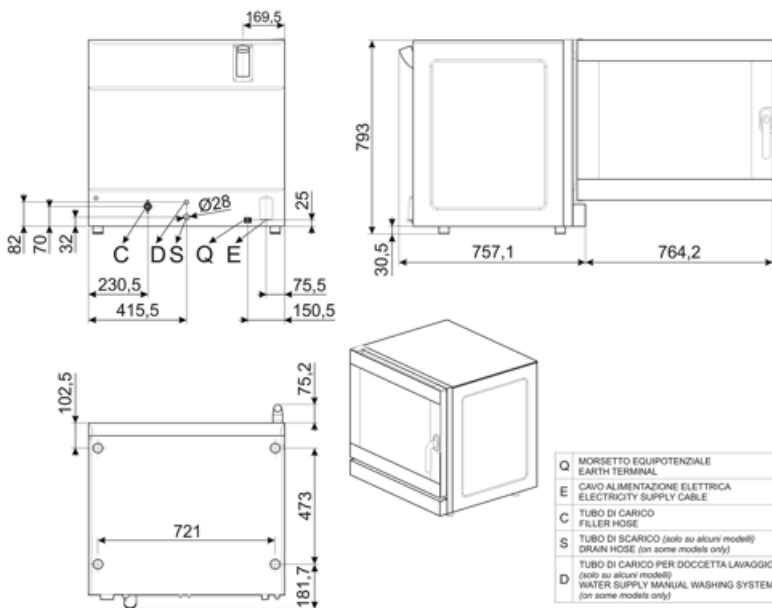

Alternativ

Gångjärn på höger sida	ALFA625EHR	Kondenserande huv	Barer / kaféer; K425C;
Gångjärn på höger sida	ALFA1035EHDSR		K4610X

Konstruktion

Ugns material	Rostfritt stål / glas / plast	Skorstens placering	Svart
Ugns dimension (LxBxD)	672x437x546mm	Kylsystem	Ja
Bruttovolym	462x395x340mm	Tidsjustering	Elektronisk timer
Nettovolym	462x395x340mm	Temperatur område	50-280°C
Invändig nettovolym	462x395x340mm	Alarm tillagningstid slut	Ja
Material ugnsutrymme	Rostfritt stål	Elementen stängs av när dörren är öppen	Ja
Antal hyllplan	6	Manuell återställning av säkerhetstermostat	Ja
Stöd för plåtar	Krom	Avtagbar deflektor	Ja
Avstånd gejdern	77 mm	Belysning när dörren öppnas	Ja
Sval dörr med dubbla glas samt helt öppningsbar	Dubbelt glas	Antal lampor	2 LED-lampor
Luckhängning	Sida	Effekt lampa	40 W
Typ av handtag	Roterande	USB-port	Ja
Innerglass	Öppningsbar	Anslutnings slang vatten	Ja
Fläktens hastighet standard rpm	2850 rpm	Längd matningskabel	170 cm
Befuktningssystem på varje fläkt	Ja	Bakre panel	Galvaniserad
Ångnivåer	3 + manuell	Skyddsklass	IPX3