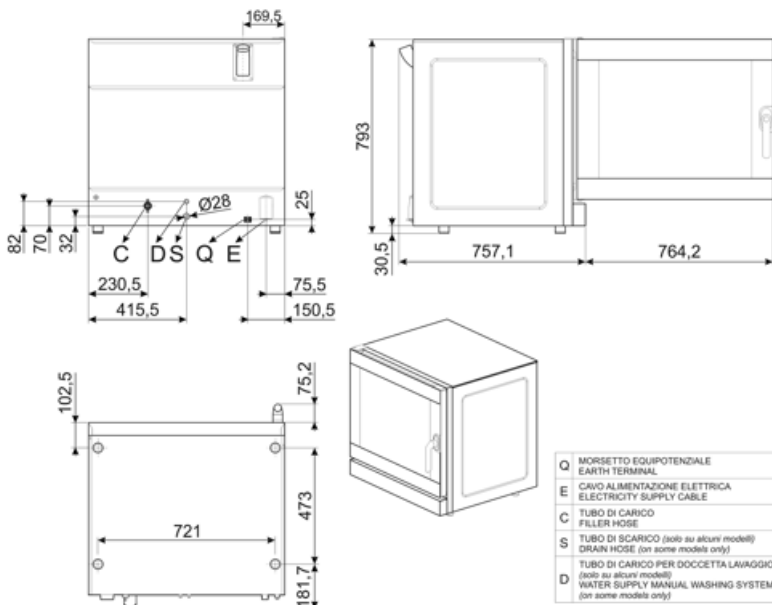

Ovnmaterialer	Rustfrit stål / glas / plast	Vandtilførsel	Bagpå
Ovnrum dimensioner	672x437x546mm	Kølesystem	Ja
Bruttovolumen	184,8 lt	Timer type	Elektrisk
Nettovolumen	165,6 lt	Temperaturområde	50-280°C
Indvendig nettovolumen	127,3 lt	Slut madlavningsalarm	Ja
Ovnrum materiale	Rustfrit stål	Sikkerhedsafbryder med åben låge	Ja
Antal hylder	6	Manuel nulstilling af sikkerhedstermostat	Ja
Støtte til bækkeramme	Forkromet	Predisponering for kernesonde Δt	Ja
Hyldernes afstand	77 mm	Aftagelig deflektor	Ja
Lågekonstruktion	Dobbelt glas	Lysafbryder med åben dør	Ja
Lågeåbning	Sidevent	Belysning	2 LED-pærer
Håndtag type	Roterende	Lys, effekt	40W
Åbnbart glas	Kan åbnes med hængsel	USB-port	Ja
Motorhastighed	200 W	Vandtilførsel	Ja
Blæserhastighed standard rpm	2850 rpm	Kabellængde	170 cm
Ventilatorhastighed ved lav hastighed	1450 rpm	Bagpanel	Galvaniseret
Vandindsprøjtning på hver ventilator	Ja	IPX beskyttelse	IPX3
Damp-assisterede niveauer	5 + manuel