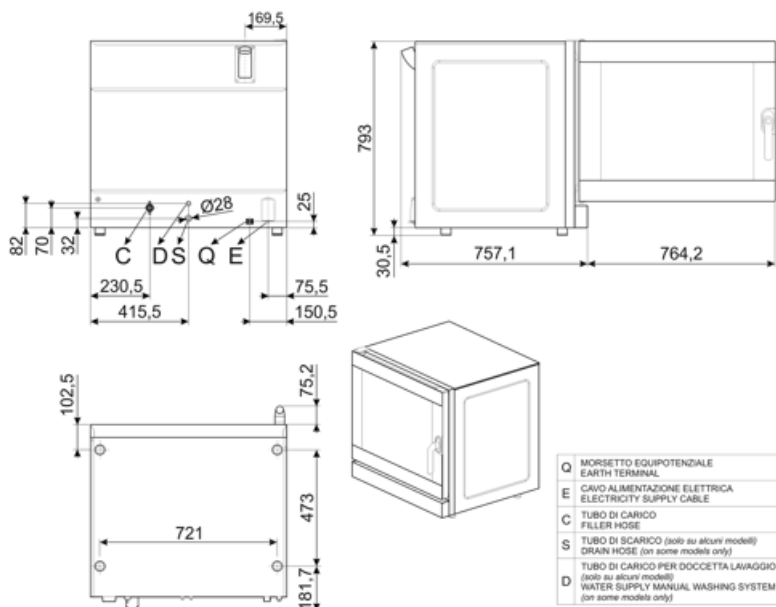

Betjening

Opskrifter antal	99	Skorstensregulering	Ja
Timer indstillingsområde	1-60 minutter + endeløs	Haccp data	Ja
Tilberedningstrin	9		

Valgmuligheder

Højrehåndshængsel	ALFA625EHDSR	Kombinerbar emhætte	K4610X
-------------------	--------------	---------------------	--------

Konstruktion

Ovnmaterialer	Rustfrit stål / glas / plast	Vandtilførsel	Bagpå
Ovnrum dimensioner	672x437x546mm	Kølesystem	Ja
Bruttovolumen	184,8 lt	Timer type	Elektrisk
Nettovolumen	165,6 lt	Temperaturområde	50-280°C
Indvendig nettovolumen	127,3 lt	Slut madlavningsalarm	Ja
Ovnrum materiale	Rustfrit stål	Sikkerhedsafbryder med åben låge	Ja
Antal hylder	6	Manuel nulstilling af sikkerhedstermostat	Ja
Støtte til bækkeramme	Forkromet	Predisponering for kernesonde Δt	Ja
Hyldernes afstand	77 mm	Aftagelig deflektor	Ja
Lågekonstruktion	Dobbelt glas	Lysafbryder med åben dør	Ja
Lågeåbning	Sidevent	Belysning	2 LED-pærer
Håndtag type	Roterende	Lys, effekt	40W
Åbnbart glas	Kan åbnes med hængsel	USB-port	Ja
Motorhastighed	200 W	Vandtilførsel	Ja
Blæserhastighed standard rpm	2850 rpm	Kabellængde	170 cm
Ventilatorhastighed ved lav hastighed	1450 rpm	Bagpanel	Galvaniseret
Vandindsprøjtning på hver ventilator	Ja	IPX beskyttelse	IPX3
Damp-assisterede niveauer	5 + manuel		