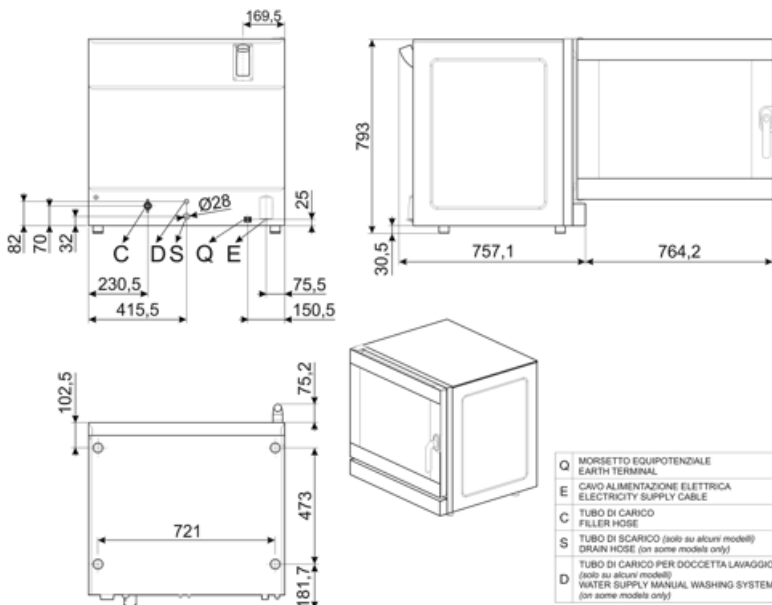

Betjening

Opskrifter antal	99	Skorstensregulering	Ja
Timer indstillingsområde	1-60 minutter + endeløs	Haccp data	Ja
Tilberedningstrin	9		

Valgmuligheder

Højrehåndshængsel	ALFA625EHDSR	Kombinerbar emhætte	K4610X
-------------------	--------------	---------------------	--------

Konstruktion

Ovnmaterialer	Rustfrit stål / glas / plast	Vandtilførsel	Bagpå
Ovnrum dimensioner	672x437x546mm	Kølesystem	Ja
Bruttovolumen	184,8 lt	Timer type	Elektrisk
Nettovolumen	165,6 lt	Temperaturområde	50-280°C
Indvendig nettovolumen	127,3 lt	Slut madlavningsalarm	Ja
Ovnrum materiale	Rustfrit stål	Sikkerhedsafbryder med åben låge	Ja
Antal hylder	6	Manuel nulstilling af sikkerhedstermostat	Ja
Støtte til bækkeramme	Forkromet	Predisponering for kernesonde Δt	Ja
Hyldernes afstand	77 mm	Aftagelig deflektor	Ja
Lågekonstruktion	Dobbelt glas	Lysafbryder med åben dør	Ja
Lågeåbning	Sidevent	Belysning	2 LED-pærer
Håndtag type	Roterende	Lys, effekt	40W
Åbnbart glas	Kan åbnes med hængsel	USB-port	Ja
Motorhastighed	200 W	Vandtilførsel	Ja
Blæserhastighed standard rpm	2850 rpm	Kabellængde	170 cm
Ventilatorhastighed ved lav hastighed	1450 rpm	Bagpanel	Galvaniseret
Vandindsprøjtning på hver ventilator	Ja	IPX beskyttelse	IPX3
Damp-assisterede niveauer	5 + manuel		