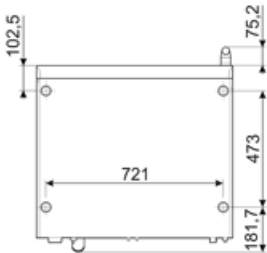

Rakennus

Uunin sisäpuolinen materiaali	Ever Clean -emali	Vedentäyttö	Taka
Uunin mitat (PxLxK)	672x437x546mm	Jäähdytysjärjestelmä	Kyllä
Brutto tilavuus	462x395x340mm	Ajansäätö	Elektroninen ajastin
Nettobilavuus	462x395x340mm	Lämpötila-alue	50-280°C
Uunin mitat (PxLxK)	462x395x340mm	Hälytys kypsennysajan päättyessä	Kyllä
Uunin sisäpuolinen materiaali	Ruostumaton teräs	Lämpöelementti sammuu ovea avattaessa	Kyllä
Hyllyjen määrä	6	Manuaalinen turvatermostaatin palautus	Kyllä
Teline pelleille	Kromattu	Lämpötila-anturi valmistettaessa tavulla	Kyllä
Hyllyjen etäisyys	77 mm	Vedentäyttö	Kyllä
Täysin avattava viileä ovi kaksoislasilla	Kaksoislasia	Valaistus oven ollessa auki	Kyllä
Oven kiinnitys	Lateraalinen	Lamppujen lukumäärä	2 LED-lamppua
Kahvan tyyppi	Pyörivä	Valoteho	40 W
Sisälasi	Avattava	USB-portti	Kyllä
Uunin sisäpuolinen materiaali	200 W	Vedentäyttö	Kyllä
Uunin sisäpuolinen materiaali	2850 rpm	Johdon pituus	170 cm
Uunin sisäpuolinen materiaali	1450 rpm	Takapaneeli	Galvanoitu
Kosteutusjärjestelmä joka tuulettimessa	Kyllä	Ajastinvaihtoehto	IPX3
Höyrytasot	3 + manuaalinen