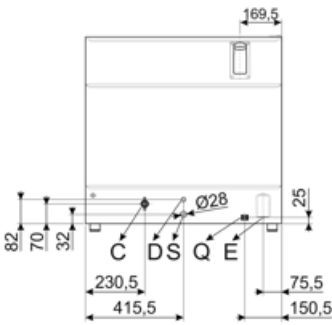

Rakennus

Uunin sisäpuolinen materiaali	Ever Clean -emali	Vedentäyttö	Taka
Uunin mitat (PxLxK)	672x437x546mm	Jäähdytysjärjestelmä	Kyllä
Brutto tilavuus	462x395x340mm	Ajansäätö	Elektroninen ajastin
Nettobilavuus	462x395x340mm	Lämpötila-alue	50-280°C
Uunin mitat (PxLxK)	462x395x340mm	Hälytys kypsennysajan päättyessä	Kyllä
Uunin sisäpuolinen materiaali	Ruostumaton teräs	Lämpöelementti sammuu ovea avattaessa	Kyllä
Hyllyjen määrä	6	Manuaalinen turvatermostaatin palautus	Kyllä
Teline pelleille	Kromattu	Lämpötila-anturi valmistettaessa tavulla	Kyllä
Hyllyjen etäisyys	77 mm	Vedentäyttö	Kyllä
Täysin avattava viileä ovi kaksoislasilla	Kaksoislasia	Valaistus oven ollessa auki	Kyllä
Oven kiinnitys	Lateraalinen	Lamppujen lukumäärä	2 LED-lamppua
Kahvan tyyppi	Pyörivä	Valoteho	40 W
Sisälasi	Avattava	USB-portti	Kyllä
Uunin sisäpuolinen materiaali	200 W	Vedentäyttö	Kyllä
Uunin sisäpuolinen materiaali	2850 rpm	Johdon pituus	170 cm
Uunin sisäpuolinen materiaali	1450 rpm	Takapaneeli	Galvanoitu
Kosteutusjärjestelmä joka tuulettimessa	Kyllä	Ajastinvaihtoehto	IPX3
Höyrytasot	3 + manuaalinen