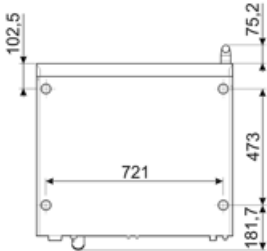

Rakennus

Uunin sisäpuolinen materiaali	Ever Clean -emali	Vedentäyttö	Taka
Uunin mitat (PxLxK)	672x437x546mm	Jäähdytysjärjestelmä	Kyllä
Brutto tilavuus	462x395x340mm	Ajansäätö	Elektroninen ajastin
Nettobilavuus	462x395x340mm	Lämpötila-alue	50-280°C
Uunin mitat (PxLxK)	462x395x340mm	Hälytys kypsennysajan päättyessä	Kyllä
Uunin sisäpuolinen materiaali	Ruostumaton teräs	Lämpöelementti sammuu ovea avattaessa	Kyllä
Hyllyjen määrä	6	Manuaalinen turvatermostaatin palautus	Kyllä
Teline pelleille	Kromattu	Lämpötila-anturi valmistettaessa tavulla	Kyllä
Hyllyjen etäisyys	77 mm	Vedentäyttö	Kyllä
Täysin avattava viileä ovi kaksoislasilla	Kaksoislasia	Valaistus oven ollessa auki	Kyllä
Oven kiinnitys	Lateraalinen	Lamppujen lukumäärä	2 LED-lamppua
Kahvan tyyppi	Pyörivä	Valoteho	40 W
Sisälasi	Avattava	USB-portti	Kyllä
Uunin sisäpuolinen materiaali	200 W	Vedentäyttö	Kyllä
Uunin sisäpuolinen materiaali	2850 rpm	Johdon pituus	170 cm
Uunin sisäpuolinen materiaali	1450 rpm	Takapaneeli	Galvanoitu
Kosteutusjärjestelmä joka tuulettimessa	Kyllä	Ajastinvaihtoehto	IPX3
Höyrytasot	3 + manuaalinen