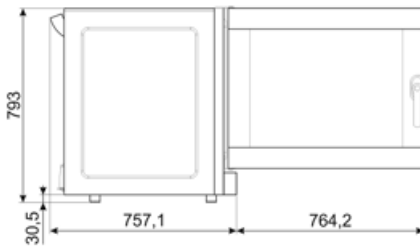

Rakennus

Uunin sisäpuolinen materiaali	Ever Clean -emali	Vedentäyttö	Taka
Uunin mitat (PxLxK)	672x437x546mm	Jäähdytysjärjestelmä	Kyllä
Brutto tilavuus	462x395x340mm	Ajansäätö	Elektroninen ajastin
Nettobilavuus	462x395x340mm	Lämpötila-alue	50-280°C
Uunin mitat (PxLxK)	462x395x340mm	Hälytys kypsennysajan päättyessä	Kyllä
Uunin sisäpuolinen materiaali	Ruostumaton teräs	Lämpöelementti sammuu ovea avattaessa	Kyllä
Hyllyjen määrä	6	Manuaalinen turvatermostaatin palautus	Kyllä
Teline pelleille	Kromattu	Lämpötila-anturi valmistettaessa tavulla	Kyllä
Hyllyjen etäisyys	77 mm	Vedentäyttö	Kyllä
Täysin avattava viileä ovi kaksoislasilla	Kaksoislasia	Valaistus oven ollessa auki	Kyllä
Oven kiinnitys	Lateraalinen	Lamppujen lukumäärä	2 LED-lamppua
Kahvan tyyppi	Pyörivä	Valoteho	40 W
Sisälasi	Avattava	USB-portti	Kyllä
Uunin sisäpuolinen materiaali	200 W	Vedentäyttö	Kyllä
Uunin sisäpuolinen materiaali	2850 rpm	Johdon pituus	170 cm
Uunin sisäpuolinen materiaali	1450 rpm	Takapaneeli	Galvanoitu
Kosteutusjärjestelmä joka tuulettimessa	Kyllä	Ajastinvaihtoehto	IPX3
Höyrytasot	3 + manuaalinen