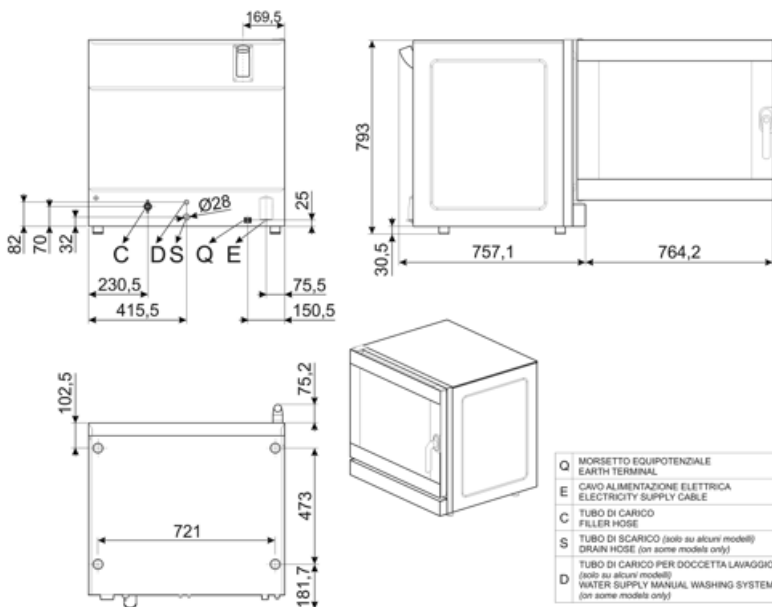

Kontroller

Oppskriftnummer	99	Skorsteinsregulering	Ja
Innstillingsområde timerfunksjon	1-60 minutter + endeløs	Haccp-data	Ja
Trinnvis tilberedning	9		

Funksjoner

Hengsel høyre side	ALFA625EHDSR	Kombinerbar hett	K4610X
--------------------	--------------	------------------	--------

Konstruksjon

Ovnmaterialer	Rustfritt stål / glass / plast	Vann opplasting	Bak
Mål, kammer	672x437x546mm	Kjølesystem	Ja
Bruttovolum	184,8 lit	Timer-type	Elektrisk
Nettovolum	165,6 lit	Temperaturområde	50-280°C
Innvendig nettovolum	127,3 l	Alarm steking ferdig	Ja
Materiale, kammer	Rustfritt stål	Sikkerhetsbryter med åpen dør	Ja
Antall hyller	6	Manuell tilbakestilling av sikkerhetstermostat	Ja
Støtte til bretttramme	Krom	Predisposisjon for steketermometer Δ t	Ja
Hylleavstand	77 mm	Vann opplasting	Ja
Dørkonstruksjon	Dobbelglass	Lysbryter med åpen dør	Ja
Dør åpning type	Side	Illuminazione	2 LED-lamper
Type håndtak	Roterende	Lyseffekt	40 W
Bevegelig glass	Kan åpnes med hengsler	USB-port	Ja
Motorhastighet	200 W	Vann opplasting	Ja
Viftehastighet rpm standard	2850 rpm	Lengde på kabel	170 cm
Viftehastighet ved lav hastighet	1450 rpm	Panel bak	Galvanisert
Vanninnsprøyting på hver vifte	Ja	IPX-vern	IPX3
Damp assisterte nivåer	5 + manuell		