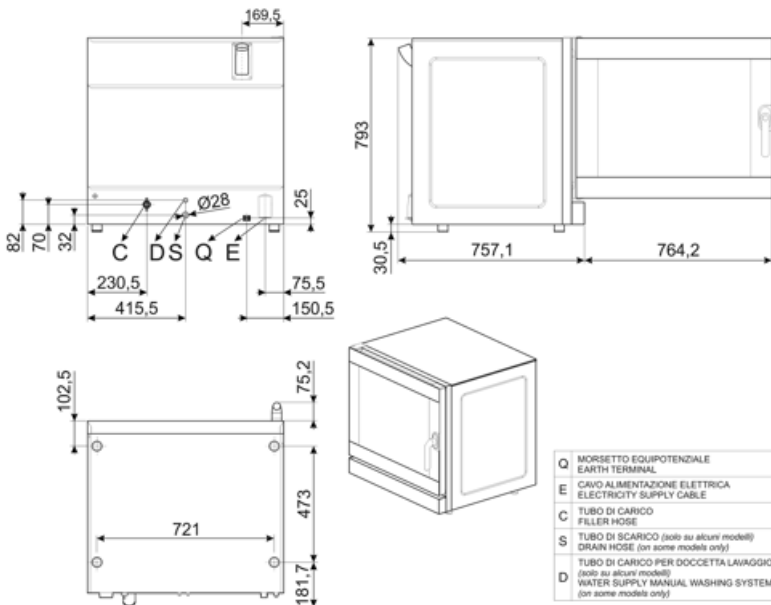

Kontroller

Oppskriftnummer	99	Skorsteinsregulering	Ja
Innstillingsområde timerfunksjon	1-60 minutter + endeløs	Haccp-data	Ja
Trinnvis tilberedning	9		

Funksjoner

Hengsel høyre side	ALFA625EHDSR	Kombinerbar hett	K4610X
--------------------	--------------	------------------	--------

Konstruksjon

Ovnmaterialer	Rustfritt stål / glass / plast	Vann opplasting	Bak
Mål, kammer	672x437x546mm	Kjølesystem	Ja
Bruttovolum	184,8 lit	Timer-type	Elektrisk
Nettovolum	165,6 lit	Temperaturområde	50-280°C
Innvendig nettovolum	127,3 l	Alarm steking ferdig	Ja
Materiale, kammer	Rustfritt stål	Sikkerhetsbryter med åpen dør	Ja
Antall hyller	6	Manuell tilbakestilling av sikkerhetstermostat	Ja
Støtte til bretttramme	Krom	Predisposisjon for steketermometer Δ t	Ja
Hylleavstand	77 mm	Vann opplasting	Ja
Dørkonstruksjon	Dobbelglass	Lysbryter med åpen dør	Ja
Dør åpning type	Side	Illuminazione	2 LED-lamper
Type håndtak	Roterende	Lyseffekt	40 W
Bevegelig glass	Kan åpnes med hengsler	USB-port	Ja
Motorhastighet	200 W	Vann opplasting	Ja
Viftehastighet rpm standard	2850 rpm	Lengde på kabel	170 cm
Viftehastighet ved lav hastighet	1450 rpm	Panel bak	Galvanisert
Vanninnsprøyting på hver vifte	Ja	IPX-vern	IPX3
Damp assisterte nivåer	5 + manuell		