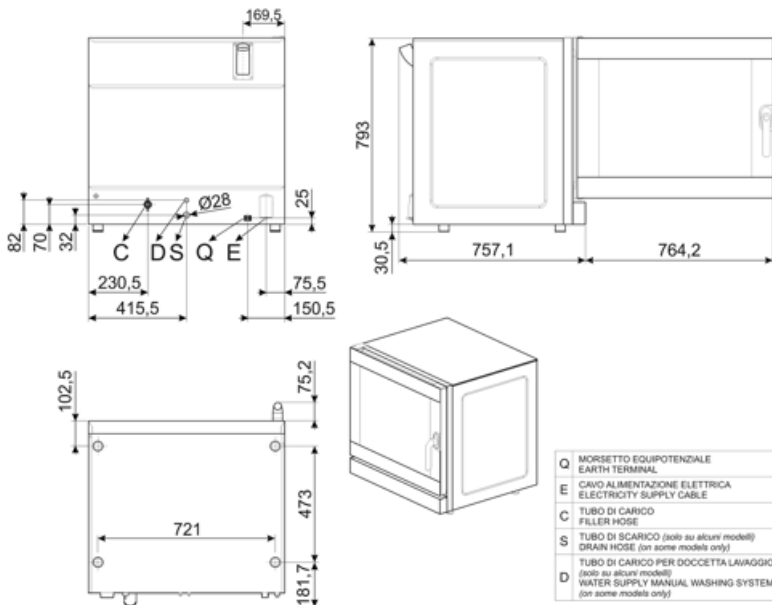

Kontroller

Oppskriftnummer	99	Skorsteinsregulering	Ja
Innstillingsområde timerfunksjon	1-60 minutter + endeløs	Haccp-data	Ja
Trinnvis tilberedning	9		

Funksjoner

Hengsel høyre side	ALFA625EHDSR	Kombinerbar hett	K4610X
--------------------	--------------	------------------	--------

Konstruksjon

Ovnmaterialer	Rustfritt stål / glass / plast	Vann opplasting	Bak
Mål, kammer	672x437x546mm	Kjølesystem	Ja
Bruttovolum	184,8 lit	Timer-type	Elektrisk
Nettovolum	165,6 lit	Temperaturområde	50-280°C
Innvendig nettovolum	127,3 l	Alarm steking ferdig	Ja
Materiale, kammer	Rustfritt stål	Sikkerhetsbryter med åpen dør	Ja
Antall hyller	6	Manuell tilbakestilling av sikkerhetstermostat	Ja
Støtte til bretttramme	Krom	Predisposisjon for steketermometer Δ t	Ja
Hylleavstand	77 mm	Vann opplasting	Ja
Dørkonstruksjon	Dobbelglass	Lysbryter med åpen dør	Ja
Dør åpning type	Side	Illuminazione	2 LED-lamper
Type håndtak	Roterende	Lyseffekt	40 W
Bevegelig glass	Kan åpnes med hengsler	USB-port	Ja
Motorhastighet	200 W	Vann opplasting	Ja
Viftehastighet rpm standard	2850 rpm	Lengde på kabel	170 cm
Viftehastighet ved lav hastighet	1450 rpm	Panel bak	Galvanisert
Vanninnsprøyting på hver vifte	Ja	IPX-vern	IPX3
Damp assisterte nivåer	5 + manuell		