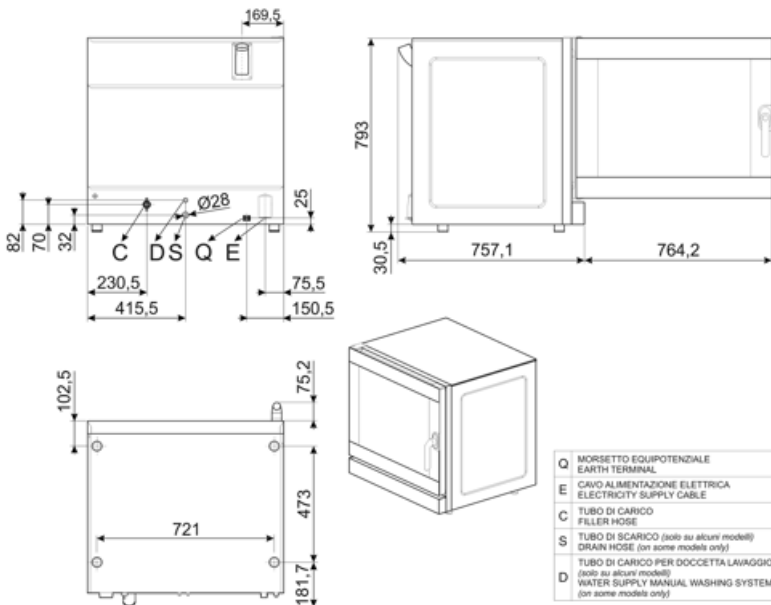

Ovnmaterialer	Rustfritt stål / glass / plast	Vann opplasting	Bak
Mål, kammer	672x437x546mm	Kjølesystem	Ja
Bruttovolum	184,8 lit	Timer-type	Elektrisk
Nettovolum	165,6 lit	Temperaturområde	50-280°C
Innvendig nettovolum	127,3 l	Alarm steking ferdig	Ja
Materiale, kammer	Rustfritt stål	Sikkerhetsbryter med åpen dør	Ja
Antall hyller	6	Manuell tilbakestilling av sikkerhetstermostat	Ja
Støtte til bretttramme	Krom	Predisposisjon for steketermometer Δ t	Ja
Hylleavstand	77 mm	Vann opplasting	Ja
Dørkonstruksjon	Dobbelglass	Lysbryter med åpen dør	Ja
Dør åpning type	Side	Illuminazione	2 LED-lamper
Type håndtak	Roterende	Lyseffekt	40 W
Bevegelig glass	Kan åpnes med hengsler	USB-port	Ja
Motorhastighet	200 W	Vann opplasting	Ja
Viftehastighet rpm standard	2850 rpm	Lengde på kabel	170 cm
Viftehastighet ved lav hastighet	1450 rpm	Panel bak	Galvanisert
Vanninnsprøyting på hver vifte	Ja	IPX-vern	IPX3
Damp assisterte nivåer	5 + manuell