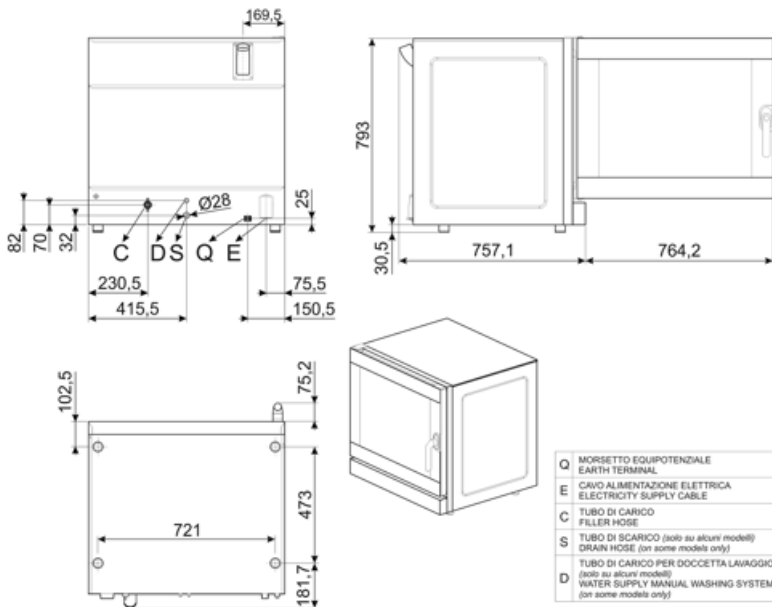

Opties

Right hand hinge	ALFA625EHDSR	Combinable hood	K4610X
-------------------------	--------------	------------------------	--------

Construction

Materiaal bakruimte	Ever Clean emaille	Water aansluiting	Back
Afmetingen bakruimte (BxDxH)	672x437x546 mm	Koelsysteem	Ja
Afmetingen bakruimte (BxDxH)	184,8 lt	Tijd instellen	Electrical
Afmetingen bakruimte (BxDxH)	165,6 lt	Temperatuur bereik	50-280°C
Afmetingen bakruimte (BxDxH)	127,3 lt	Einde baktijd alarm	Ja
Materiaal bakruimte	Roestvrij staal	Verwarmingselement schakelt uit bij open deur	Ja
Aantal kookniveau's	6	Handmatige reset van thermostaat	Ja
Frame bakplaat geleiders	Verchromd	Bakken met kern thermometer	Ja
Afstand tussen bakniveaus	77 mm GN1/1 - EN 600X400	Water aansluiting	Ja
Goed geïsoleerde deur met compleet te openen binnenruit	Double glass	Verlichting aan bij open deur	Ja
Deur openen	Lateraal	Verlichting	2 LED lamps
Type handvat	Rotating	Vermogen lamp	40 W
Binnenruit	Openable with hinge	USB port	Ja
Materiaal bakruimte	200W	Water aansluiting	Ja
Materiaal bakruimte	2850 rpm	Lengte voedingskabel	170 cm
Materiaal bakruimte	1450 rpm	Achterwand	Verzinkt
Bevochtiging op elke ventilator	Ja	Timer optie	IPX3
Vochtighheidsniveaus	5 + manual		