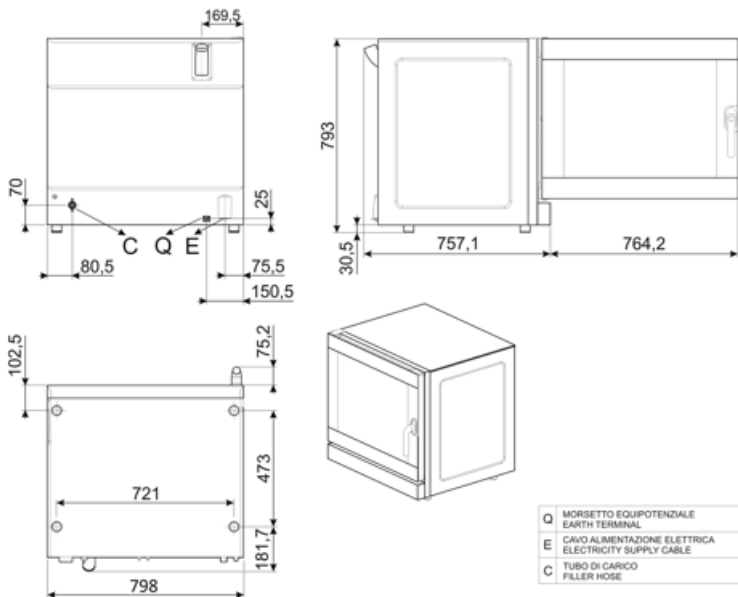

Alternativ

Gångjärn på höger sida	Ja	Kondenserande huv	K4610X
-------------------------------	----	--------------------------	--------

Konstruktion

Ugns material	Rostfritt stål / glas / plast	Befuktningssystem på varje fläkt	Ja
Ugns dimension (LxBxD)	672x437x546mm	Ångnivåer	Manuell
Bruttovolyt	462x395x340mm	Skorstens placering	Svart

Nettovolym	462x395x340mm	Tidsjustering	Elektromekanisk timer
Invändig nettovolym	462x395x340mm	Temperatur område	50-270°C
Material ugnstrymme	Rostfritt stål	Alarm tillagningstid slut	Ja
Antal hyllplan	6	Indikator med orangeljus när t° uppnås	Ja
Stöd för plåtar	Krom	Indikator i gröntljus när t° uppnått	Ja
Avstånd gejderna	77 mm	Elementen stängs av när dörren är öppen	Ja
Sval dörr med dubbla glas samt helt öppningsbar	Dubbelt glas	Manuell återställning av säkerhetstermostat	Ja
Luckhängning	Sida - höger gångjärn	Avtagbar deflektor	Ja
Typ av handtag	Roterande	Antal lampor	2 LED-lampor
Innerglass	Öppningsbar	Effekt lampor	40 W
Antal fläktar	2 fläktar med tidstyrd reversering	Anslutnings slang vatten	Ja
Fläkt effekt	180W	Längd matningskabel	170 cm
Fläkt hastighet rpm	Enkel hastighet	Bakre panel	Galvaniserad
Fläktens hastighet standard rpm	2850 rpm	Skyddsklass	IPX3