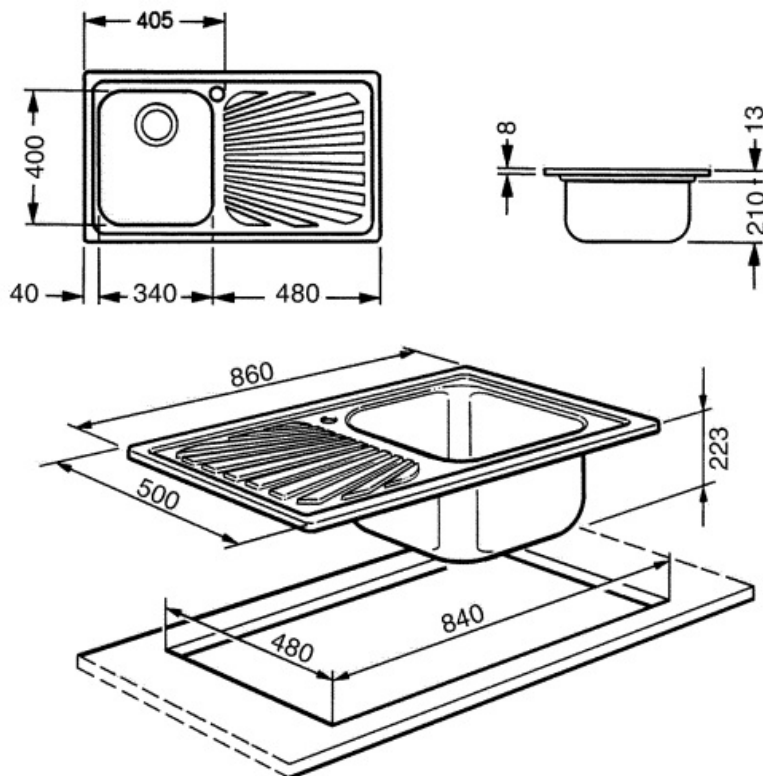

Аксессуары в комплекте

Аксессуары для монтажа в комплекте

Корзинчатый вентиль,
Сифон с возможностью подключения посудомоечной машины,
Фиксирующие зажимы,
Уплотнительная лента