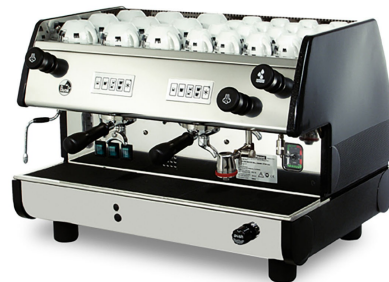

BART2VN2301EU

| | |
|----------------------------------------|-----------------------------|
| Семейство продуктов | Профессиональные кофемашины |
| Подсемейство продуктов | Автоматические кофемашины |
| Электрическое подключение по умолчанию | 400/3/50-60Hz |
| Количество групп | 2 |
| EAN-код | 8010072246017 |

Эстетика

| | | | |
|-------------------|--------------|-----------------------|------------------------------|
| Эстетика | BarT | Расположение логотипа | На панели управления и сзади |
| Цвет | Черный | Боковая панель | Пластик |
| Панель управления | Механическая | Материал рамы | Нержавеющая сталь/пластик |
| Логотип | La Pavoni | | |