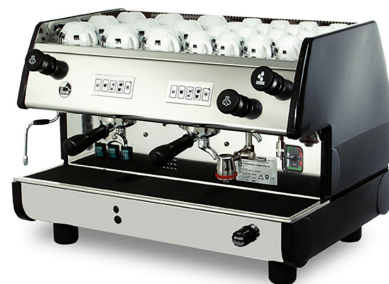

BART2VN2301EU

Семейство продуктов	Профессиональные кофемашины
Подсемейство продуктов	Автоматические кофемашины
Электрическое подключение по умолчанию	400/3/50-60Hz
Количество групп	2
EAN-код	8010072246017

Эстетика

Эстетика	BarT	Расположение логотипа	На панели управления и сзади
Цвет	Черный	Боковая панель	Пластик
Панель управления	Механическая	Материал рамы	Нержавеющая сталь/пластик
Логотип	La Pavoni		

Интерфейс

Кнопка питания	Да	Автоматическое прерывание дозирования	Да
Кнопка пролива с подсветкой	Да		

Конструкция

Электрический нагрев	Да	Антивакуумное устройство	Да
Медный бойлер	Да	Объем бойлера	14 л
Кнопка залива воды	Да	Манометр бойлера	Да
Количество бойлеров	1	Вес нетто	63,000 кг
Индикатор уровня воды в бойлере	Да		