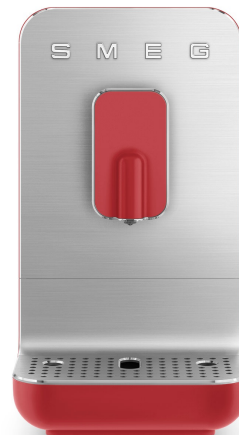

BCC01RDMEU

Kategória	Kávé
Termékcsalád	Espresso kávéfőzőgép
Típus	Automata kávéfőző
Country version	EU
EAN kód	8017709301002

Küllem

Design család	Collezione design család	Csészetálca felületkezelése	Szálcsiszolt, polírozott éllel
Szín	Piros	Tartály színe	Füstös szürke
Felületkezelés	Matt	Tartály fogantyú anyaga	Műanyag
Test anyaga	Műanyag	Tartály fogantyú színe	Szürke
Elülső panel anyaga	Alumínium	Kávéadagoló anyaga	Műanyag
Elülső panel felületkezelés	Szálcsiszolt, polírozott éllel	Tejes kancsó anyaga	Rozsdamentes acél
Gombok anyaga	Műanyag	Logo Type	Applied
Gombok színe	Piros	Power Cable Colour	Grey
Csészetálca anyaga	Alumínium		

Kezelő elemek

Kezelőszervek beállításai	Gombok	Menügomb	1
Italgombok száma	4	Főkapcsoló	Igen

MŰSZAKI JELLEMZŐK

Fűtési rendszer	Termoblokk	Kávézacc-tartály kapacitása	8
Csészemelegítő	19 bar	Csepptálca	Igen
Kivehető főzőegység	Igen	Víztartály űrtartalma	1,4 l
Beépített daráló	Igen	Kivehető víztartály	Igen
Kávébab tartály kapacitása	150 g		

Programok / Funkciók

Fehér menü	Ristretto, eszpresszó, kávé, forró víz
Narancssárga menü	Light Ristretto, Light eszpresszó, hosszú kávé, Amerikai
Elsődleges menü funkció	Fehér LED
Másodlagos menü funkció	Narancssárga LED
Állítható kávéhossz	Igen
Állítható magasságú adagoló	Igen
Állítható őrlési szint	Igen
Min/Max kávéadagoló szint	90/135 mm (185 mm csepptálca nélkül)
Automatikus öblítés indításkor	Igen
Kávéadagoló kézi tisztítása	Igen
Vízkömentesítési riasztó	Igen
Kávészacc-tartály tele riasztás	Igen
Nincs kávé riasztás	Igen
Üres víztartály riasztás	Igen
A főzőegység hiányzik vagy nem megfelelően van beillesztve a riasztás hangjelzők	Opcionális
Megvilágított kávéadagoló	Igen
Automatikus kikapcsolás	Igen (20 perces tétlenség után)
Állítható vízkeménység	könnyű/közepes/kemény