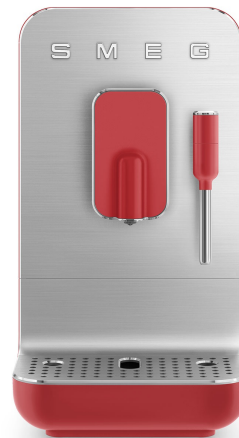

BCC02RDMEU

Κατηγορία	Καφές
Οικογένεια προϊόντων	Μηχανή καφέ Espresso
ΤΥΠΟΣ	Αυτόματη μηχανή καφέ
Έκδοση	EU
Κωδικός EAN	8017709301040

ΑΙΣΘΗΤΙΚΗ

Αισθητική	50's Style	Χρώμα δίσκου φλιτζανιών	Αλουμίνιο
Χρώμα	Κόκκινο	Φινίρισμα δίσκου φλιτζανιών	Βουρτσισμένο με στιλπνή άκρη
Φινίρισμα	Ματ	Χρώμα δεξαμενής	Γκρι smoky
Υλικό σώματος	Πλαστικό	Υλικό λαβής δεξαμενής	Πλαστικό
Υλικό πρόσοψης	Αλουμίνιο	Χρώμα λαβής δεξαμενής	Γκρι
Χρώμα πρόσοψης	Αλουμίνιο	Υλικό διανομέα καφέ	Πλαστικό
Φινίρισμα πρόσοψης	Βουρτσισμένο με στιλπνή άκρη	Υλικό ακροφύσιου ατμού	Ανοξείδωτο ασάλι
Υλικό πλήκτρων	Πλαστικό	Υλικό δεξαμενής	Ανοξείδωτο ασάλι
Χρώμα πλήκτρων	Κόκκινο	Τύπος Λογότυπου	Εφαρμοσμένο
Υλικό δίσκου φλιτζανιών	Αλουμίνιο	Χρώμα καλωδίου τροφοδοσίας	Γκρι

Ενσωματωμένος μύλος άλεσης	Ναι	Αφαιρούμενο δοχείο νερού	Ναι
Χωρητικότητα δοχείου κόκκων καφέ	150 g	Διανομέας ζεστού νερού/ατμού	Ναι

Προγράμματα/Λειτουργίες

Πορτοκαλί μενού	Ristretto Light, Espresso Light, Διπλός καφές, Λειτουργία ατμού
Λευκό μενού	Ristretto, Espresso, Coffee, Ζεστό νερό
Λειτουργία πρωτεύοντος μενού	Λευκό LED
Λειτουργία δευτερεύοντος μενού	Πορτοκαλί LED
Ρυθμιζόμενη ποσότητα καφέ	Ναι
Ρυθμιζόμενο επίπεδο άλεσης	Ναι
Ρυθμιζόμενο ύψος διανομέα	Ναι
Χειροκίνητος καθαρισμός υπολειμμάτων καφέ	Ναι
Min/Max ύψος διανομέα καφέ	90/135 mm (185 mm χωρίς τον δίσκο σταγόνων)
Αυτόματη έκπλυση κατά την εκκίνηση	Ναι
Χειροκίνητος καθαρισμός ακροφυσίου ατμού	Ναι
Ειδοποίηση έλλειψης νερού	Ναι
Ειδοποίηση αφαλάτωσης	Ναι
Ειδοποίηση γεμάτης δεξαμενής υπολειμμάτων καφέ	Ναι
Ειδοποίησης έλλειψης κόκκων καφέ	Ναι
Ειδοποίηση απουσίας ή εσφαλμένης τοποθέτησης μονάδας παρασκευής καφέ	Ναι
Ηχητικές ειδοποιήσεις	Προαιρετικό
Φωτιζόμενος διανομέας καφέ	Ναι
Αυτόματη απενεργοποίηση	Ναι (μετά από 20 λεπτά αδράνειας)
Ρυθμιζόμενη σκληρότητα νερού	ελαφρύ/μεσαίο/σκληρό