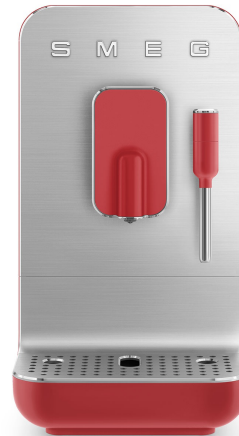

BCC02RDMEU

Κατηγορία	Καφές
Οικογένεια προϊόντων	Μηχανή καφέ Espresso
ΤΥΠΟΣ	Αυτόματη μηχανή καφέ
Έκδοση	EU
Κωδικός EAN	8017709301040

ΑΙΣΘΗΤΙΚΗ

Αισθητική	50's Style	Χρώμα δίσκου φλιτζανιών	Αλουμίνιο
Χρώμα	Κόκκινο	Φινίρισμα δίσκου φλιτζανιών	Βουρτσισμένο με στιλπνή άκρη
Φινίρισμα	Ματ	Χρώμα δεξαμενής	Γκρι smoky
Υλικό σώματος	Πλαστικό	Υλικό λαβής δεξαμενής	Πλαστικό
Υλικό πρόσοψης	Αλουμίνιο	Χρώμα λαβής δεξαμενής	Γκρι
Χρώμα πρόσοψης	Αλουμίνιο	Υλικό διανομέα καφέ	Πλαστικό
Φινίρισμα πρόσοψης	Βουρτσισμένο με στιλπνή άκρη	Υλικό ακροφύσιου ατμού	Ανοξείδωτο ασάλι
Υλικό πλήκτρων	Πλαστικό	Υλικό δεξαμενής	Ανοξείδωτο ασάλι
Χρώμα πλήκτρων	Κόκκινο	Τύπος Λογότυπου	Εφαρμοσμένο
Υλικό δίσκου φλιτζανιών	Αλουμίνιο	Χρώμα καλωδίου τροφοδοσίας	Γκρι

Ενσωματωμένος μύλος άλεσης	Ναι	Αφαιρούμενο δοχείο νερού	Ναι
Χωρητικότητα δοχείου κόκκων καφέ	150 g	Διανομέας ζεστού νερού/ατμού	Ναι

ΠΡΟΓΡΑΜΜΑΤΑ / ΛΕΙΤΟΥΡΓΙΕΣ

Λευκό μενού	Ristretto, Espresso, Coffee, Ζεστό νερό
Πορτοκαλί μενού	Ristretto Light, Espresso Light, Διπλός καφές, Λειτουργία ατμού
Λειτουργία πρωτεύοντος μενού	Λευκό LED
Λειτουργία δευτερεύοντος μενού	Πορτοκαλί LED
Ρυθμιζόμενη ποσότητα καφέ	Ναι
Ρυθμιζόμενο ύψος διανομέα	Ναι
Ρυθμιζόμενο επίπεδο άλεσης	Ναι
Min/Max ύψος διανομέα καφέ	90/135 mm (185 mm χωρίς τον δίσκο σταγόνων)
Αυτόματη έκπλυση κατά την εκκίνηση	Ναι
Χειροκίνητος καθαρισμός ακροφυσίου ατμού	Ναι
Χειροκίνητος καθαρισμός υπολειμμάτων καφέ	Ναι
Ειδοποίηση αφάλατωσης	Ναι
Ειδοποίηση γεμάτης δεξαμενής υπολειμμάτων καφέ	Ναι
Ειδοποίηση έλλειψης κόκκων καφέ	Ναι
Ειδοποίηση έλλειψης νερού	Ναι
Ειδοποίηση απουσίας ή εσφαλμένης τοποθέτησης μονάδας παρασκευής καφέ	Ναι
Ηχητικές ειδοποιήσεις	Προαιρετικό
Φωτιζόμενος διανομέας καφέ	Ναι
Αυτόματη απενεργοποίηση	Ναι (μετά από 20 λεπτά αδράνειας)
Ρυθμιζόμενη σκληρότητα νερού	ελαφρύ/μεσαίο/σκληρό