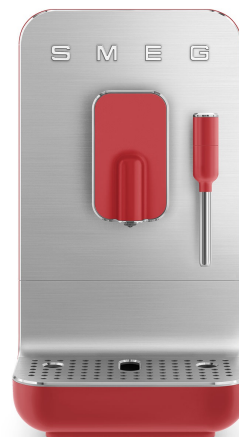

BCC02RDMEU

Κατηγορία	Καφές
Οικογένεια προϊόντων	Μηχανή καφέ Espresso
ΤΥΠΟΣ	Αυτόματη μηχανή καφέ
Έκδοση	EU
Κωδικός EAN	8017709301040

ΑΙΣΘΗΤΙΚΗ

Αισθητική	50's Style	Χρώμα δίσκου φλιτζανιών	Αλουμίνιο
Χρώμα	Κόκκινο	Φινίρισμα δίσκου φλιτζανιών	Βουρτσισμένο με στιλπνή άκρη
Φινίρισμα	Ματ	Χρώμα δεξαμενής	Γκρι smoky
Υλικό σώματος	Πλαστικό	Υλικό λαβής δεξαμενής	Πλαστικό
Υλικό πρόσοψης	Αλουμίνιο	Χρώμα λαβής δεξαμενής	Γκρι
Χρώμα πρόσοψης	Αλουμίνιο	Υλικό διανομέα καφέ	Πλαστικό
Φινίρισμα πρόσοψης	Βουρτσισμένο με στιλπνή άκρη	Υλικό ακροφύσιου ατμού	Ανοξείδωτο ατσάλι
Υλικό πλήκτρων	Πλαστικό	Υλικό δεξαμενής	Ανοξείδωτο ατσάλι
Χρώμα πλήκτρων	Κόκκινο	Τύπος Λογότυπου	Εφαρμοσμένο
Υλικό δίσκου φλιτζανιών	Αλουμίνιο	Χρώμα καλωδίου τροφοδοσίας	Γκρι

Ενσωματωμένος μύλος άλεσης	Ναι	Αφαιρούμενο δοχείο νερού	Ναι
Χωρητικότητα δοχείου κόκκων καφέ	150 g	Διανομέας ζεστού νερού/ατμού	Ναι

Προγράμματα/Λειτουργίες

Πορτοκαλί μενού	Ristretto Light, Espresso Light, Διπλός καφές, Λειτουργία ατμού
Λευκό μενού	Ristretto, Espresso, Coffee, Ζεστό νερό
Λειτουργία πρωτεύοντος μενού	Λευκό LED
Λειτουργία δευτερεύοντος μενού	Πορτοκαλί LED
Ρυθμιζόμενη ποσότητα καφέ	Ναι
Ρυθμιζόμενο επίπεδο άλεσης	Ναι
Ρυθμιζόμενο ύψος διανομέα	Ναι
Χειροκίνητος καθαρισμός υπολειμμάτων καφέ	Ναι
Min/Max ύψος διανομέα καφέ	90/135 mm (185 mm χωρίς τον δίσκο σταγόνων)
Αυτόματη έκπλυση κατά την εκκίνηση	Ναι
Χειροκίνητος καθαρισμός ακροφυσίου ατμού	Ναι
Ειδοποίηση έλλειψης νερού	Ναι
Ειδοποίηση αφαλάτωσης	Ναι
Ειδοποίηση γεμάτης δεξαμενής υπολειμμάτων καφέ	Ναι
Ειδοποίησης έλλειψης κόκκων καφέ	Ναι
Ειδοποίηση απουσίας ή εσφαλμένης τοποθέτησης μονάδας παρασκευής καφέ	Ναι
Ηχητικές ειδοποιήσεις	Προαιρετικό
Φωτιζόμενος διανομέας καφέ	Ναι
Αυτόματη απενεργοποίηση	Ναι (μετά από 20 λεπτά αδράνειας)
Ρυθμιζόμενη σκληρότητα νερού	ελαφρύ/μεσαίο/σκληρό