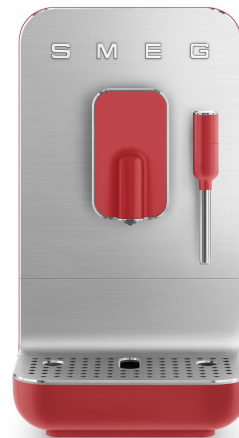

BCC02RDMEU

Κατηγορία	Καφές
Οικογένεια προϊόντων	Μηχανή καφέ Espresso
ΤΥΠΟΣ	Αυτόματη μηχανή καφέ
Κωδικός EAN	8017709301040

ΑΙΘΗΤΙΚΗ

Αιθητική	Στυλ 50 's	Υλικό δίσκου φλιτζανιών	Αλουμίνιο
ΧΡΩΜΑ	Κόκκινο	Φινίρισμα δίσκου φλιτζανιών	Βουρτσισμένο με στιλπνή άκρη
Φινίρισμα	Ματ	Χρώμα δεξαμενής	Γκρι smoky
Υλικό σώματος	Πλαστικό	Υλικό λαβής δεξαμενής	Πλαστικό
Υλικό πρόσοψης	Αλουμίνιο	Χρώμα λαβής δεξαμενής	Γκρι
Υλικό πρόσοψης	Αλουμίνιο	Υλικό διανομέα καφέ	Πλαστικό
Φινίρισμα πρόσοψης	Βουρτσισμένο με στιλπνή άκρη	Υλικό ακροφύσιου ατμού	Χάλυβας
Υλικό πλήκτρων	Πλαστικό	Υλικό δεξαμενής	USK
Χρώμα πλήκτρων	Κόκκινο	Logo Type	Applied
Υλικό δίσκου φλιτζανιών	Αλουμίνιο	Power Cable Colour	Grey

ΧΕΙΡΙΣΜΟΣ

Χειρισμός	Πλήκτρα	Πλήκτρο μενού	1
Αριθμός πλήκτρων ροφημάτων	4	Πλήκτρο ON/OFF	Ναι

ΤΕΧΝΙΚΑ ΧΑΡΑΚΤΗΡΙΣΤΙΚΑ

Σύστημα θέρμανσης	Thermoblock	Χωρητικότητα δοχείου υπολλειμμάτων καφέ	8
Θερμότερο κύπελλο	19 bar	Δίσκος συλλογής σταγόνων	Ναι
Αφαιρούμενη μονάδα παρασκευής καφέ	Ναι	Χωρητικότητα δοχείου νερού	1.4 λίτρα
Built-in grinder	Yes		
Coffee grain container capacity	150 g		