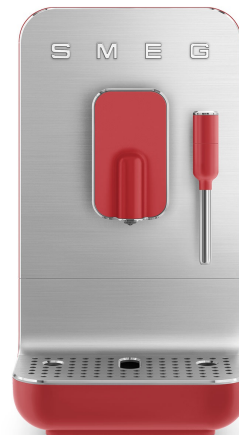

BCC02RDMEU

Κατηγορία	Καφές
Οικογένεια προϊόντων	Μηχανή καφέ Espresso
ΤΥΠΟΣ	Αυτόματη μηχανή καφέ
Έκδοση	ΕΥ
Κωδικός EAN	8017709301040

ΑΙΣΘΗΤΙΚΗ

Αισθητική	50's Style	Χρώμα δίσκου φλιτζανιών	Αλουμίνιο
Χρώμα	Κόκκινο	Φινίρισμα δίσκου φλιτζανιών	Βουρτσισμένο με στιλπνή άκρη
Φινίρισμα	Ματ	Χρώμα δεξαμενής	Γκρι smoky
Υλικό σώματος	Πλαστικό	Υλικό λαβής δεξαμενής	Πλαστικό
Υλικό πρόσοψης	Αλουμίνιο	Χρώμα λαβής δεξαμενής	Γκρι
Χρώμα πρόσοψης	Αλουμίνιο	Υλικό διανομέα καφέ	Πλαστικό
Φινίρισμα πρόσοψης	Βουρτσισμένο με στιλπνή άκρη	Υλικό ακροφύσιου ατμού	Ανοξείδωτο ασάλι
Υλικό πλήκτρων	Πλαστικό	Υλικό δεξαμενής	Ανοξείδωτο ασάλι
Χρώμα πλήκτρων	Κόκκινο	Τύπος Λογότυπου	Εφαρμοσμένο
Υλικό δίσκου φλιτζανιών	Αλουμίνιο	Χρώμα καλωδίου τροφοδοσίας	Γκρι

ΧΕΙΡΙΣΜΟΣ

Τύπος χειρισμού	Πλήκτρα	Πλήκτρο μενού	1
Αριθμός πλήκτρων ροφημάτων	4	Πλήκτρο ON/OFF	Ναι

ΤΕΧΝΙΚΑ ΧΑΡΑΚΤΗΡΙΣΤΙΚΑ

Σύστημα θέρμανσης	Thermoblock	Χωρητικότητα δοχείου υπολειμμάτων καφέ	8
Πίεση αντλίας	19 bar	Δίσκος συλλογής σταγόνων	Ναι
Αφαιρούμενη μονάδα παρασκευής καφέ	Ναι	Χωρητικότητα δοχείου νερού	1.4 λίτρα

Ενσωματωμένος μύλος άλεσης	Ναι	Αφαιρούμενο δοχείο νερού	Ναι
Χωρητικότητα δοχείου κόκκων καφέ	150 g	Διανομέας ζεστού νερού/ατμού	Ναι

ΠΕΡΙΛΑΜΒΑΝΟΜΕΝΑ ΑΞΕΣΟΥΑΡ

Βουρτσάκι καθαρισμού	Ναι	Βελόνα καθαρισμού ακροφυσίου ατμού	Ναι
Τέστερ σκληρότητας νερού	Ναι		

ΗΛΕΚΤΡΙΚΗ ΣΥΝΔΕΣΗ

Φις	(F;E) Σούκο	Συχνότητα Hz	50/60 Hz
Ισχύς	1350 W	Μήκος καλωδίου τροφοδοσίας	1 m
Τάση (V)	220-240 V		

ΔΙΑΣΤΑΣΕΙΣ

Πλάτος	180mm	Βάθος συσκευασίας	265 mm
Βάθος	433 mm	Ύψος συσκευασίας	445 mm
Ύψος	336 mm	Πλάτος συσκευασίας προϊόντος (in)	19.49 "
Διαστάσεις προϊόντος	ΥxΠxB 336x180x433 mm	Βάθος συσκευασίας (in)	10.43 "
Πλάτος κουτιού δώρου	482 mm	Ύψος συσκευασίας (in)	17.52 "
Βάθος κουτιού δώρου	252 mm	Καθαρό βάρος (kg)	8.400 kg
Ύψος κουτιού δώρου	404 mm	Μεικτό βάρος (kg)	11.430 kg
Πλάτος συσκευασίας	495 mm		